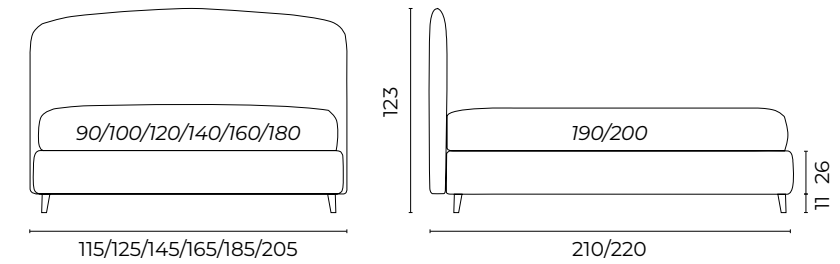

HARRY

Foto Catalogo P.398

Altezze giroletto disponibili

Letto Harry, mat.so 120x190, giroletto Large h.26	Bonea 0740 olivastro cat.super
Piede Beat	Metallo col.nero h.11
1 guanciaie 50x80	Varano 0750 pera cat. extra
1 cuscino 60x60	Isca 0110 visone cat. super
1 cuscino 30x50	Bonea 0740 olivastro cat.super
1 sofficetto 180x140 150g	Isca 0110 visone cat. super
Pouf Kubo	Bonea 0740 olivastro cat.super