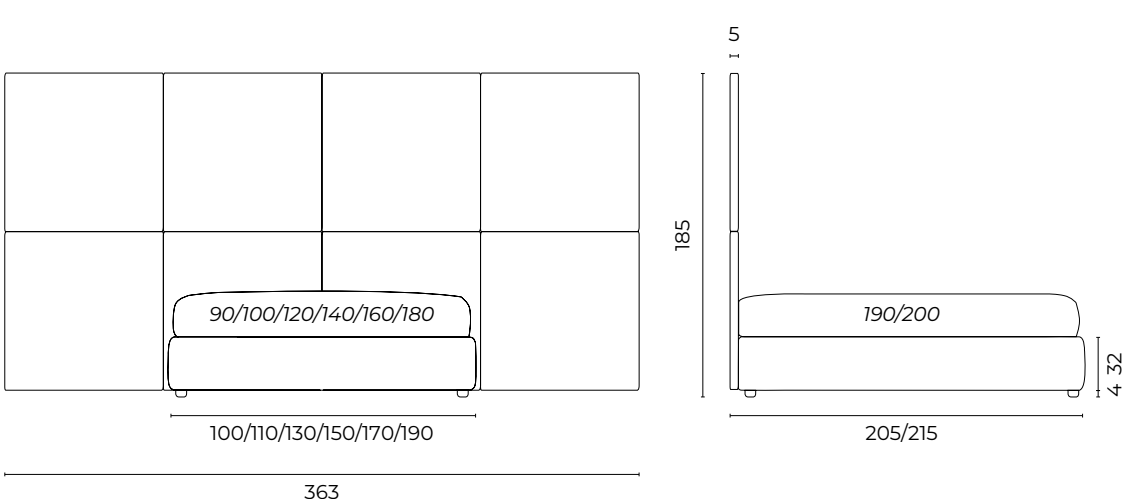

SCHEDA TECNICHE LETTI SINGOLI