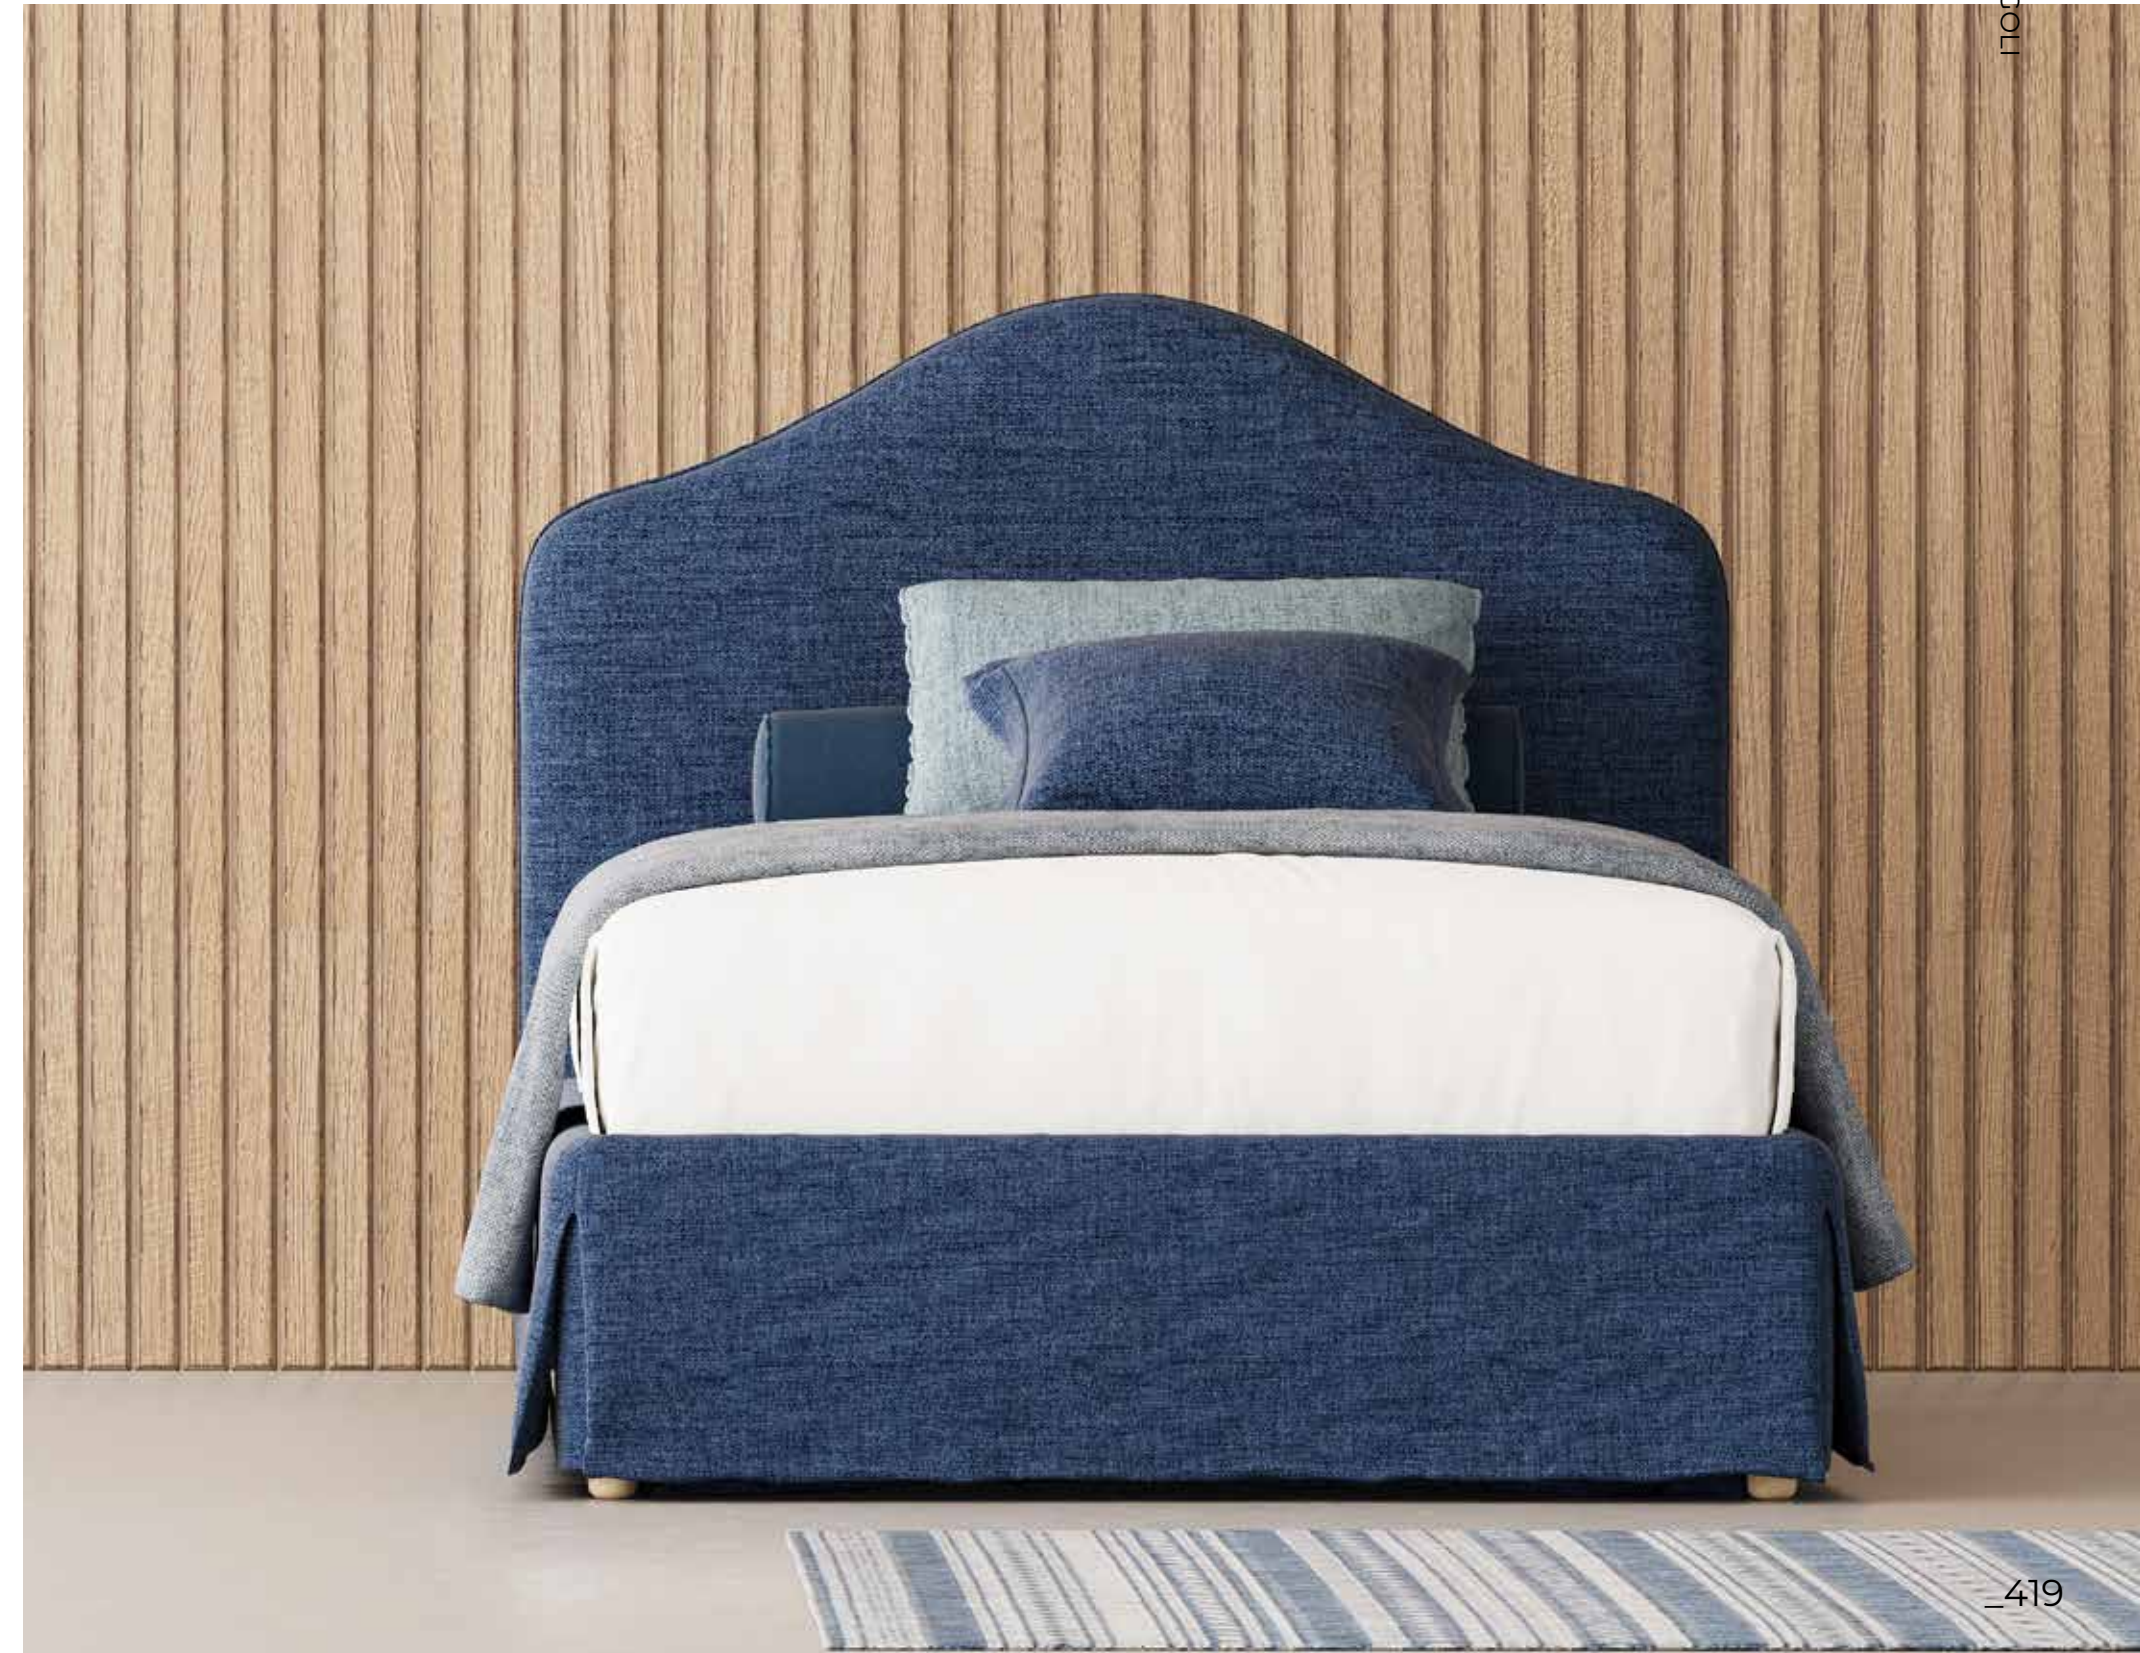

_LOOP BED

LETTO _LOOP

Giroletto Box
Extra Large

SINGLE BEDS

LETTI SINGOLI

_DANIEL BED

Un letto che si inserisce in contesti che desiderano un tocco di calore classico, ma con un'estetica che resta moderna e pulita. Nonostante le forme arrotondate, il letto riesce a mantenere un'eleganza che non passa inosservata, senza essere troppo appariscente.

SINGLE BEDS

LETTO _DANIEL

_DANIEL

DESIGN: DIVALETTI LAB

LETTI SINGOLI

SINGLE BEDS

Ciroletto
Box
Extra Large
Relaxed

_DANIEL BED