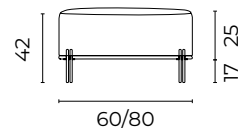

_TONDO PIEDI

_TONDO

_KUADRO

_RETTANGOLO

_KUBO

_CUSCINI D'ARREDO

_CUSCINI D'ARREDO + BORDINO

_CUSCINI D'ARREDO + VOLANT

_RULLO