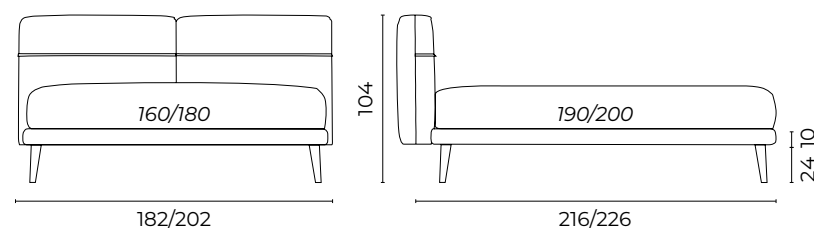

Letto Trend, mat.so 160x190, giroletto Medium h.20	Scirocco 0810 pino cat. extra
Piede Tondino	Metallo col.nero h.17
1 rullo D16x80	Grecale 0860 anice cat. extra
1 cuscino 50x50	Pianillo 0230 sole cat. basic
1 cuscino 40x40	Grecale 0860 anice cat. extra
1 cuscino 30x50	Pianillo 0830 petrolio cat. basic
1 sofficetto 230x140 150g	Seiano 0840 giada cat. super