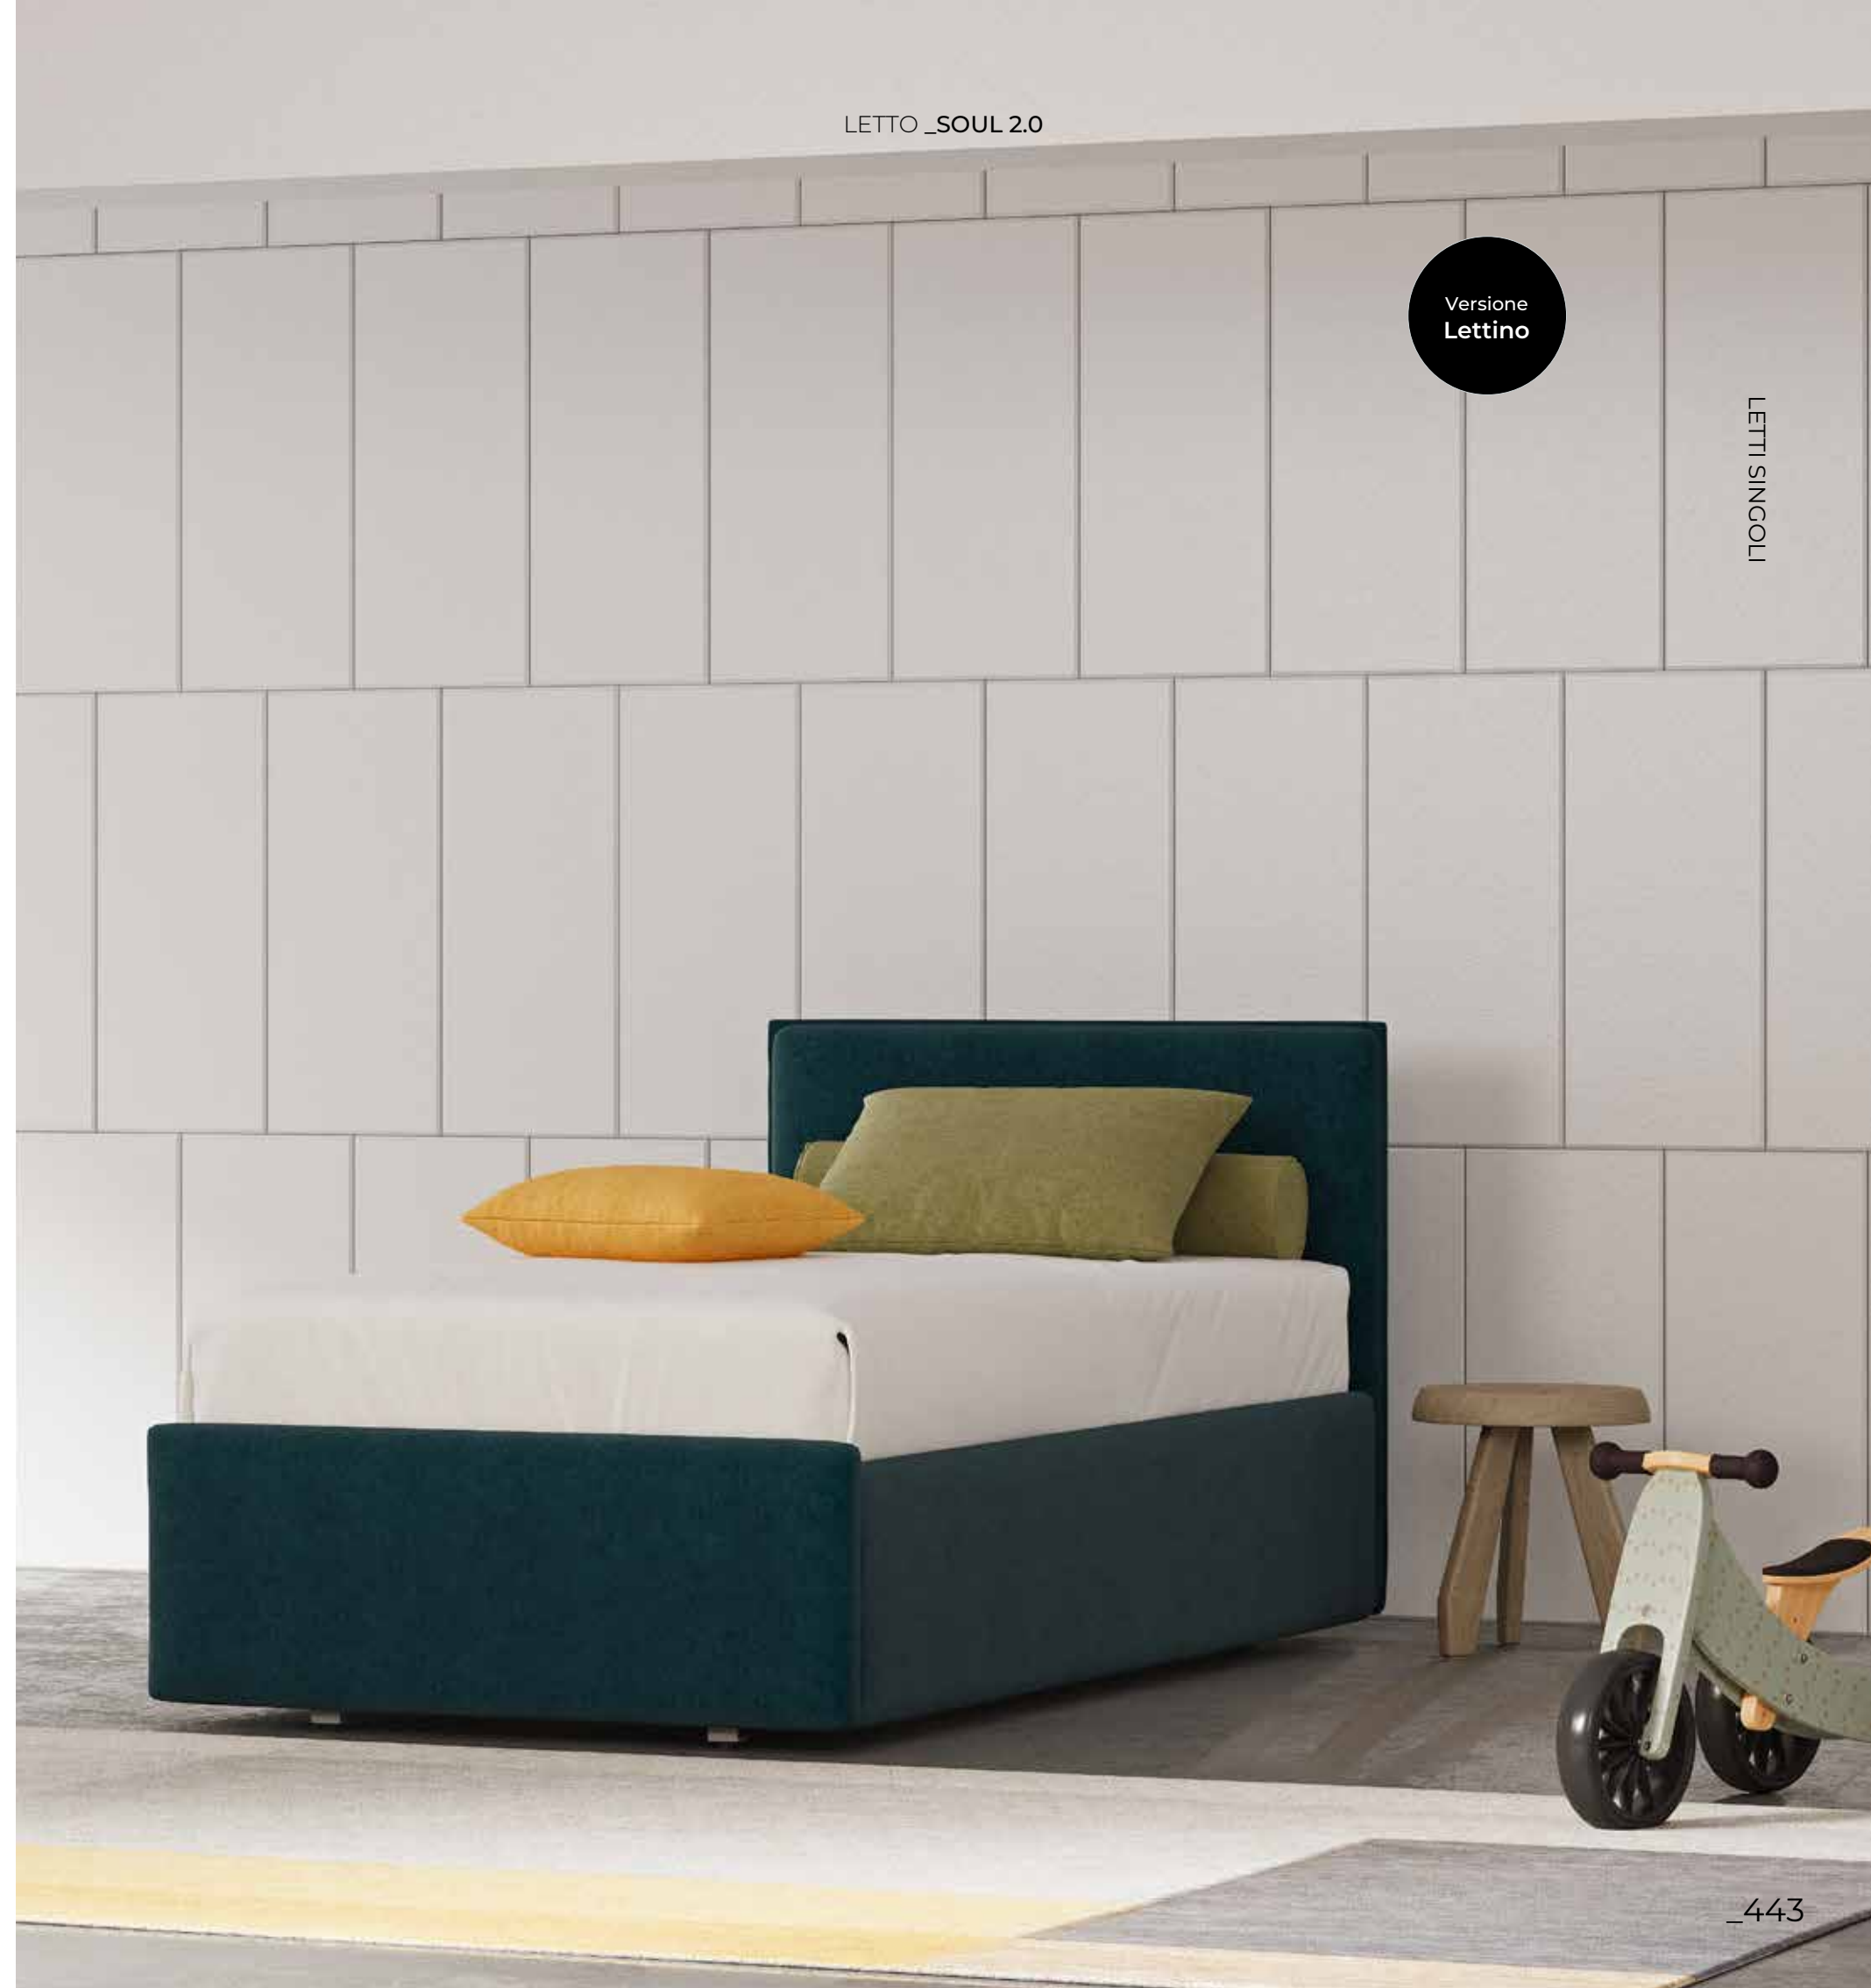

_SOUL 2.0

DESIGN: DIVALETTI LAB

LETTO _SOUL 2.0

Versione
Lettino

LETTI SINGOLI