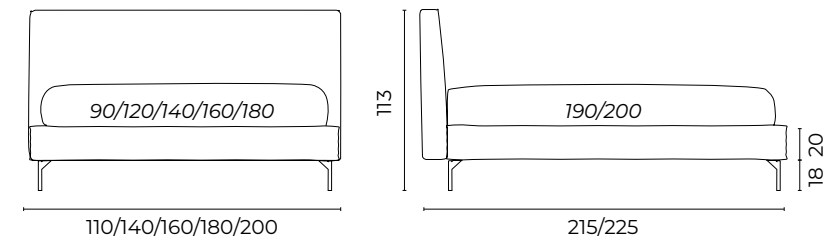

Letto Julian, mat.so 160x190, giroletto Extra Large h.32	Acquara 0830 petrolio cat. super
Piede Beat	Metallo col.nero h.11
1 cuscino 50x50	Pianillo 1110 piombo cat. basic
1 cuscino 30x50	Laurito 0420 borgogna cat. basic
Poltrona Orbit	Laurito 0420 borgogna cat. basic

BOB

Altezze giroletto disponibili

Letto Bob, mat.so 160x190, giroletto Medium h.20	Isca 0810 pino, Sirenuse 0730 oliva cat. basic
Piede B-Side	Metallo col.nero h.13
1 cuscino 40x70	Pianillo 0160 terra cat. basic
1 cuscino 30x50	Scraio 0040 grezzo cat. basic
1 cuscino 30x50	Pianillo 0730 oliva cat. basic
1 sofficetto 230x140 150g	Acquara 1100 ardesia cat. super

ELITE

Altezze giroletto disponibili

Letto Elite, mat.so 160x190, giroletto Medium h.20	Acquara 0730 oliva cat. super
Piede Tubino	Metallo col.nero h.18
1 cuscino 40x70	Massa 0150 roccia cat. extra
1 cuscino 30x50	Scraio 0260 senape cat. basic
1 sofficetto 230x140 150g	Acquara 0140 talpa cat. super
Poltrona Orbit	Scraio 0260 senape cat. basic

Letto Bob, mat.so 160x190, giroletto Extra Large h.32	Isca 0110 visone cat. super
Piede Tondo	PP col.nero h.4
1 cuscino 40x40	Acquara 0020 panna cat. super
1 sofficetto 230x140 150g	Acquara 0020 panna cat. super
Poltrona Orbit piede B-side	Seiano 0910 cielo cat. super

HORIZON

Altezze giroletto disponibili

Letto Elite, mat.so 160x190, giroletto Large h.26	Grecale 1000 prussia cat. extra
Piede Beat	Metallo col.nero h.11
1 cuscino 50x50	Raito 0930 avio cat. basic
1 cuscino 50x50	Albedo X1010 cat. super
1 cuscino 30x50	Pianillo 0230 sole cat. basic
1 sofficetto 230x140 150g	Acquara 1000 prussia cat. super