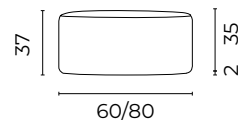

Panka Extra Large Pianillo 0730 oliva cat. basic
Relaxed
Piede Tondo Legno col.noce h.8

_TONDO PIEDI

Pouf Tondo Piedi Raito 0090 iuta cat.basic
Piede Tondino Metallo col.nero h.17

_TONDO

Pouf Tondo Scirocco 0810 pino cat.extra
Piede Tondo PP col.nero h.2