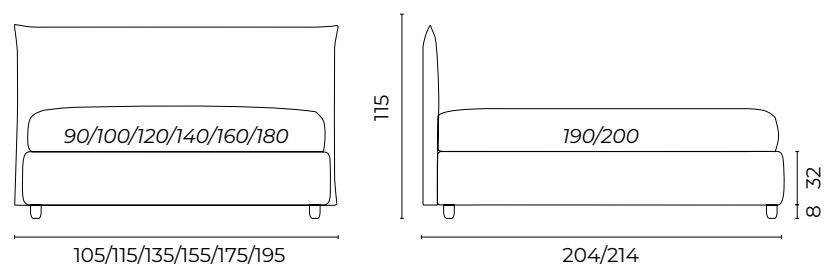

Letto Alex, mat.so 90x190, giroletto Extra Large h.32	Scraio 0040 grezzo cat.basic
Piede Tondo	PP col.cromo h.8
1 rulli D16x80	Scraio 0040 grezzo cat.basic
1 guanciaie 50x80	Scirocco 0430 sangria cat.extra
1 cuscino 50x50	Nerano 0930 avio cat. basic
1 cuscino 50x50	Varano 1040 argento cat. extra
Poltrona Charme	Scraio 0040 grezzo cat.basic