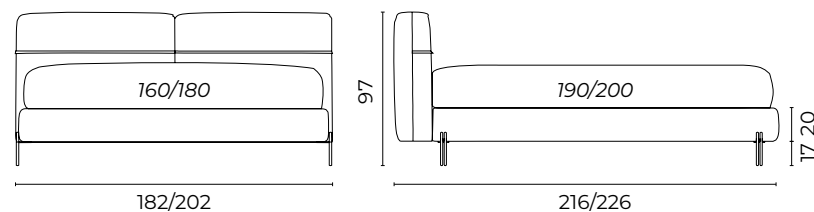

Letto Trend, mat.so 160x190, giroletto Large h.26	Laurito 0040 grezzo cat. basic
Piede B-Side	Metallo col.nero h.13
1 rullo D16x80	Albedo X0101 cat. super
1 cuscino 40x40	Pianillo 0780 erba cat. basic
1 cuscino 30x50	Albedo X0101 cat. super
1 cuscino 30x50	Pianillo 0730 oliva cat. basic
1 sofficetto 230x140 150g	Varano 0750 pera cat. extra