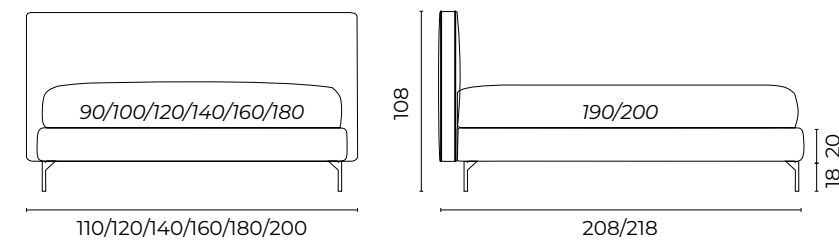

Letto Teddie, mat.so 160x190, giroletto Medium h.20	Scraio 0730 oliva cat. basic
Piede Tubino	Metallo col.nero h.18
1 cuscino 30x50	Scraio 0060 nocciola cat. basic
Poltrona Quasar	Scraio 0730 oliva cat. basic