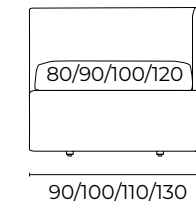

Letto Soul 2.0, mat. so 80x190, versione Panca sagomata sx	Pianillo 0760 lime cat. basic
Piede	Pvc col.nero h.2
1 rullo D16x80	Scraio 0010 bianco cat. basic
1 cuscino 50x70	Pianillo 0780 erba cat. basic