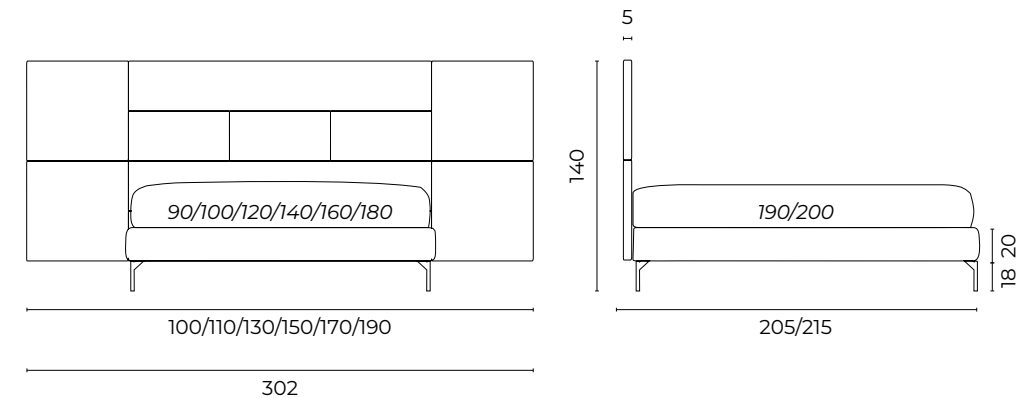

Boiserie Brick	4 pannelli 60x60 Pianillo 1110 piombo cat. basic
	1 pannello 180x30 Pianillo 1110 piombo cat. basic
	1 pannello 180x60 Pianillo 1110 piombo cat. basic
	1 pannello 60x30 Pianillo 1110 piombo cat. basic
	2 pannelli 60x30 Bonea 1080 polvere cat. super
Sommier Mark mat.so 160x190, giroletto Medium h.20	Pianillo 1110 piombo cat. basic
Piede Tubino	Metallo col.nero h.18
2 rulli D16x80	Grecale 0010 bianco cat.extra
1 cuscino 40x70	Grecale 1000 prussia cat.extra
1 cuscino 30x50	Grecale 0910 cielo cat.extra
Poltrona Zip	Acquara 1000 prussia cat. super