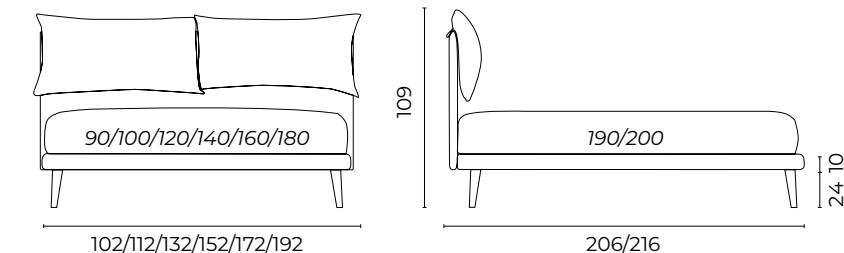

Letto Edgar, mat.so 160x190, giroletto Small h.10	Bonea 0040 grezzo cat. basic
Piede Triamidale	Legno col.noce h.24
1 cuscino 60x60	Acquara 1090 ombra cat. super
1 cuscino 40x70	Acquara 0730 oliva cat. super
1 cuscino 30x50	Acquara 0020 panna cat. super
1 sofficetto 230x140 150g	Seiano 0110 visone cat. super