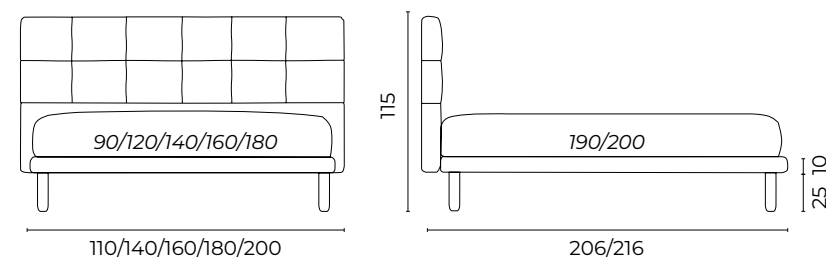

Letto Joy, mat.so 160x190, giroletto Small h.10	Sirenuse 0030 avorio cat. basic
Piede Tondo	Legno col.naturale h.25
1 cuscino 30x50	Seiano 0290 rame cat. super