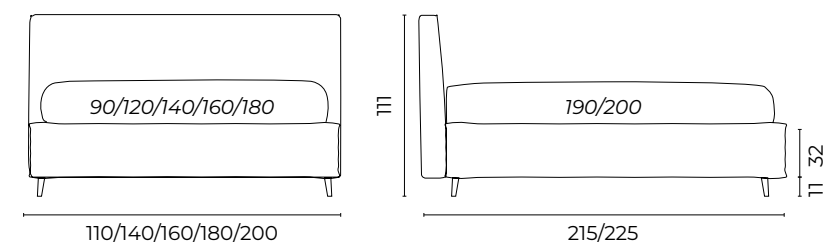

Letto Julian, mat.so 160x190, giroletto Extra Large h.32	Acquara 0830 petrolio cat. super
Piede Beat	Metallo col.nero h.11
1 cuscino 50x50	Pianillo 1110 piombo cat. basic
1 cuscino 30x50	Laurito 0420 borgogna cat. basic
Poltrona Orbit	Laurito 0420 borgogna cat. basic

BOB

Altezze giroletto disponibili

Letto Bob, mat.so 160x190, giroletto Medium h.20	Isca 0810 pino, Sirenuse 0730 oliva cat. basic
Piede B-Side	Metallo col.nero h.13
1 cuscino 40x70	Pianillo 0160 terra cat. basic
1 cuscino 30x50	Scraio 0040 grezzo cat. basic
1 cuscino 30x50	Pianillo 0730 oliva cat. basic
1 sofficetto 230x140 150g	Acquara 1100 ardesia cat. super

ELITE

Altezze giroletto disponibili

Letto Elite, mat.so 160x190, giroletto Medium h.20	Acquara 0730 oliva cat. super
Piede Tubino	Metallo col.nero h.18
1 cuscino 40x70	Massa 0150 roccia cat. extra
1 cuscino 30x50	Scraio 0260 senape cat. basic
1 sofficetto 230x140 150g	Acquara 0140 talpa cat. super
Poltrona Orbit	Scraio 0260 senape cat. basic

Letto Bob, mat.so 160x190, giroletto Extra Large h.32	Isca 0110 visone cat. super
Piede Tondo	PP col.nero h.4
1 cuscino 40x40	Acquara 0020 panna cat. super
1 sofficetto 230x140 150g	Acquara 0020 panna cat. super
Poltrona Orbit piede B-side	Seiano 0910 cielo cat. super

HORIZON

Altezze giroletto disponibili

Letto Elite, mat.so 160x190, giroletto Large h.26	Grecale 1000 prussia cat. extra
Piede Beat	Metallo col.nero h.11
1 cuscino 50x50	Raito 0930 avio cat. basic
1 cuscino 50x50	Albedo X1010 cat. super
1 cuscino 30x50	Pianillo 0230 sole cat. basic
1 sofficetto 230x140 150g	Acquara 1000 prussia cat. super