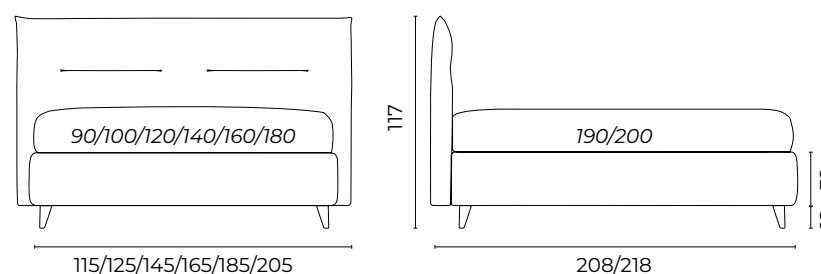

Letto Ken, mat.so 160x190, giroletto Large h.32	Scirocco 0020 panna cat. extra
Piede Obliquo	Legno col.noce h.12
2 rulli D16x80	Scirocco 0020 panna cat. extra
2 cuscini 40x70	Pianillo 0020 panna cat. basic
1 cuscino 30x50	Albedo X0202 cat. super
1 sofficetto 230x140 150g	Acquara 0020 panna cat. super