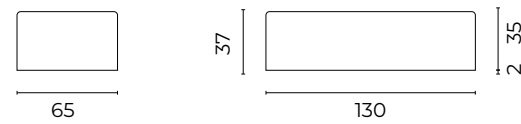

_KUADRO

Pouf Kuadro Pianillo 0780 erba cat. basic
Piede Tondo PP col.nero h.2

_RETTANGOLO

Pouf Rettangolo Pianillo 0730 oliva cat. basic
Piede Tondo PP col.nero h.2

_KUBO

Pouf Kubo Isca 0110 visone cat. super
Piede Tondo PP col.nero h.2