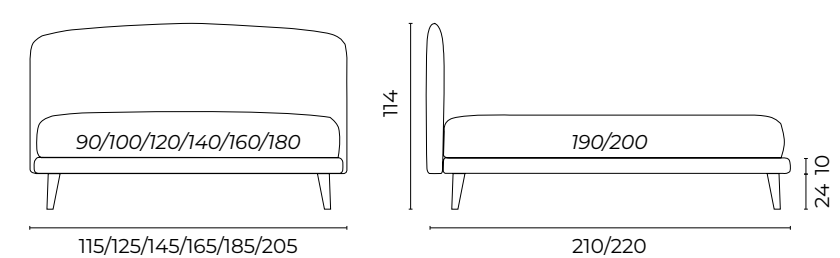

Letto Harry, mat. so 90x190, giroletto Small h.10	Albedo X0101 cat. super
Piede Triamidale	Legno col.noce h.24
1 cuscino 50x50	Seiano 0910 cielo cat.super
1 sofficetto 180x140 150g	Seiano 0910 cielo cat.super
Poltrona Zip	Seiano 0910 cielo cat.super