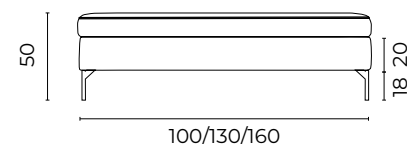

Panka Large Varano 1070 perla cat.extra
Piede Beat Metallo col.nero h.11