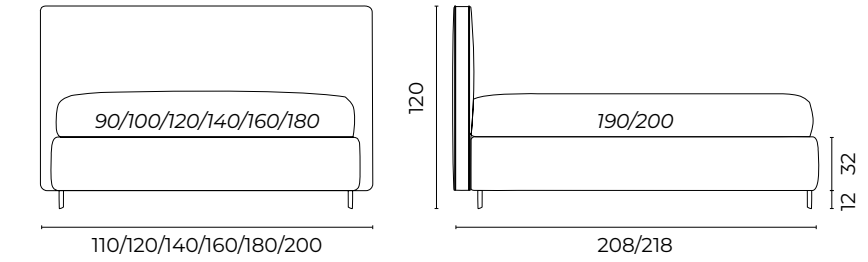

Letto Teddie, mat.so 160x190, giroletto Extra Large h.32	Massa 0010 bianco cat. extra
Piede Ovale	Metallo col.nero h.12
1 cuscino 50x50	Scirocco 0020 panna cat. extra
1 cuscino 50x50	Scirocco 1040 argento cat. extra
Poltrona Orbit piede B-side	Scirocco 0020 panna cat. extra