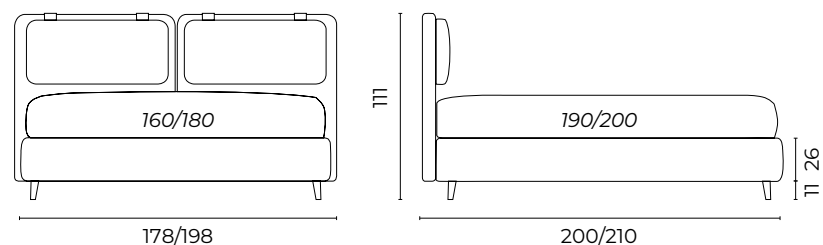

Letto Evans, mat.so 160x190, giroletto Large h.26
Piede Beat Metallo col.nero h.11
2 cuscini 30x50 Bomerano 0160 terra cat. basic
1 sofficetto 230x140 150g Varano 0090 iuta cat. extra