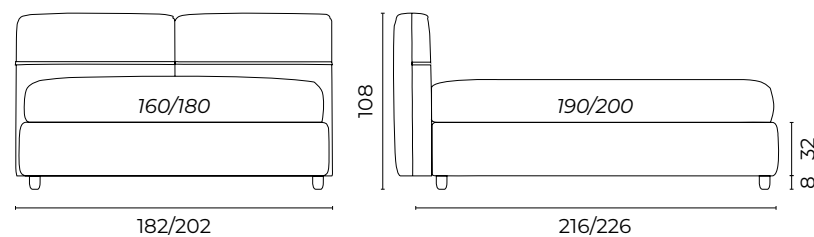

Letto Trend, mat.so 160x190, giroletto Small h.10	Bonea 0160 terra cat. super
Piede Triamidale	Legno col.noce h.24
2 cuscini 30x50	Pianillo 0420 borgogna cat. basic
1 cuscino 50x50	Scirocco 0280 oca cat. extra
1 sofficetto 230x140 150g	Acquara 0140 talpa cat. super
Poltrona Charme	Pianillo 0420 borgogna cat. basic

Letto Trend, mat.so 160x190, giroletto Medium h.20	Scirocco 0810 pino cat. extra
Piede Tondino	Metallo col.nero h.17
1 rullo D16x80	Grecale 0860 anice cat. extra
1 cuscino 50x50	Pianillo 0230 sole cat. basic
1 cuscino 40x40	Grecale 0860 anice cat. extra
1 cuscino 30x50	Pianillo 0830 petrolio cat. basic
1 sofficetto 230x140 150g	Seiano 0840 giada cat. super

Letto Trend, mat.so 160x190, giroletto Large h.26	Laurito 0040 grezzo cat. basic
Piede B-Side	Metallo col.nero h.13
1 rullo D16x80	Albedo X0101 cat. super
1 cuscino 40x40	Pianillo 0780 erba cat. basic
1 cuscino 30x50	Albedo X0101 cat. super
1 cuscino 30x50	Pianillo 0730 oliva cat. basic
1 sofficetto 230x140 150g	Varano 0750 pera cat. extra

Letto Trend, mat.so 160x190, giroletto Extra Large h.32	Scraio 0060 nocciola cat. basic
Piede Tondo	PP col.cromo h.8
1 cuscino 30x50	Scraio 0930 avio cat. basic
1 sofficetto 230x140 150g	Acquara 0140 talpa cat. super
Panka Medium piede Piramidale	Scraio 0930 avio cat. basic

Letto Edgar, mat.so 160x190, giroletto Small h.10	Bonea 0040 grezzo cat. basic
Piede Triamidale	Legno col.noce h.24
1 cuscino 60x60	Acquara 1090 ombra cat. super
1 cuscino 40x70	Acquara 0730 oliva cat. super
1 cuscino 30x50	Acquara 0020 panna cat. super
1 sofficetto 230x140 150g	Seiano 0110 visone cat. super