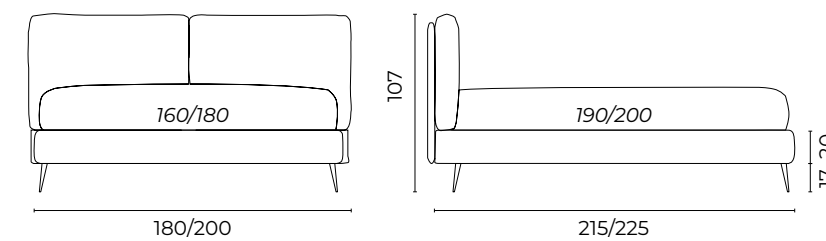

Letto Julian, mat.so 160x190, giroletto Medium h.20	Maiori 0070 cat. basic
Piede Spillo	Metallo col.nero h.17
1 rullo D16x80	Isca 1000 prussia cat. super
1 cuscino 50x50	Grecale 0910 cielo cat. extra
1 cuscino 50x50	Laurito 1070 perla cat. basic
1 cuscino 30x50	Pianillo 0950 cadetto cat. basic
1 sofficcetto 230x140 150g	Seiano 1120 topo cat. super

Letto Ivan, mat.so 160x190, giroletto Medium h.20	Pianillo 0230 sole cat. basic
Piede Tubino	Metallo col.nero h.18
1 cuscino 50x50	Albedo X0202 cat. super
1 cuscino 50x50	Pianillo 0090 iuta cat. basic
1 cuscino 30x50	Isca 0290 rame cat. super
1 sofficcetto 230x140 150g	Seiano 1040 argento cat. super
Poltrona Zip	Albedo X0202 cat. super