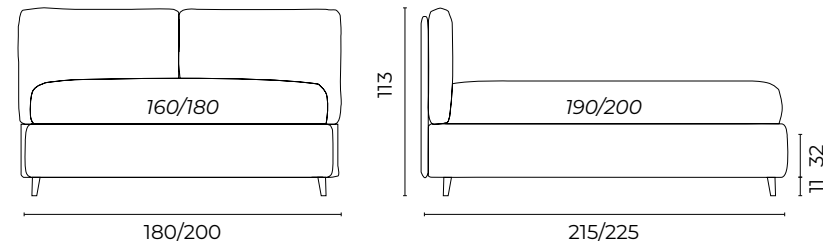

Letto Julian, mat.so 160x190, giroletto Extra Large h.32	Acquara 0830 petrolio cat. super
Piede Beat	Metallo col.nero h.11
1 cuscino 50x50	Pianillo 1110 piombo cat. basic
1 cuscino 30x50	Laurito 0420 borgogna cat. basic
Poltrona Orbit	Laurito 0420 borgogna cat. basic

BOB

Altezze giroletto disponibili

Letto Bob, mat.so 160x190, giroletto Medium h.20	Isca 0810 pino, Sirenuse 0730 oliva cat. basic
Piede B-Side	Metallo col.nero h.13
1 cuscino 40x70	Pianillo 0160 terra cat. basic
1 cuscino 30x50	Scraio 0040 grezzo cat. basic
1 cuscino 30x50	Pianillo 0730 oliva cat. basic
1 sofficetto 230x140 150g	Acquara 1100 ardesia cat. super

ELITE

Altezze giroletto disponibili

Letto Elite, mat.so 160x190, giroletto Medium h.20	Acquara 0730 oliva cat. super
Piede Tubino	Metallo col.nero h.18
1 cuscino 40x70	Massa 0150 roccia cat. extra
1 cuscino 30x50	Scraio 0260 senape cat. basic
1 sofficetto 230x140 150g	Acquara 0140 talpa cat. super
Poltrona Orbit	Scraio 0260 senape cat. basic

Letto Bob, mat.so 160x190, giroletto Extra Large h.32	Isca 0110 visone cat. super
Piede Tondo	PP col.nero h.4
1 cuscino 40x40	Acquara 0020 panna cat. super
1 sofficetto 230x140 150g	Acquara 0020 panna cat. super
Poltrona Orbit piede B-side	Seiano 0910 cielo cat. super

HORIZON

Altezze giroletto disponibili

Letto Elite, mat.so 160x190, giroletto Large h.26	Grecale 1000 prussia cat. extra
Piede Beat	Metallo col.nero h.11
1 cuscino 50x50	Raito 0930 avio cat. basic
1 cuscino 50x50	Albedo X1010 cat. super
1 cuscino 30x50	Pianillo 0230 sole cat. basic
1 sofficetto 230x140 150g	Acquara 1000 prussia cat. super