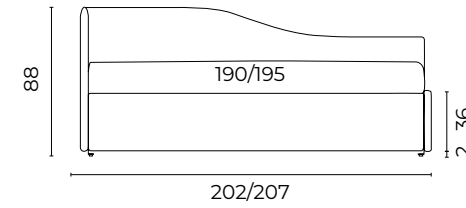

Letto Soul 2.0, mat. so 80x190, versione Panca sagomata sx	Pianillo 0760 lime cat. basic
Piede	Pvc col.nero h.2
1 rullo D16x80	Scraio 0010 bianco cat. basic
1 cuscino 50x70	Pianillo 0780 erba cat. basic