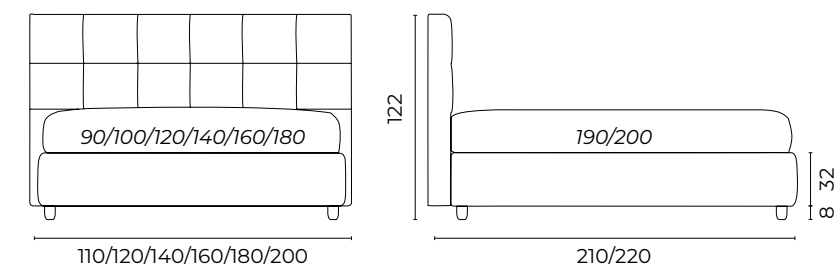

Letto Kim, mat.so 120x190, giroletto Extra Large h.32	Laurito 1000 prussia cat.basic
Piede Tondo	Legno col.naturale h.8
1 cuscino 40x70	Laurito 0930 avio cat. basic
1 cuscino 50x50	Scraio 0930 avio cat. basic
1 cuscino 30x50	Seiano 0910 cielo cat. super
1 sofficetto 180x140 150g	Varano 0930 avio cat. super