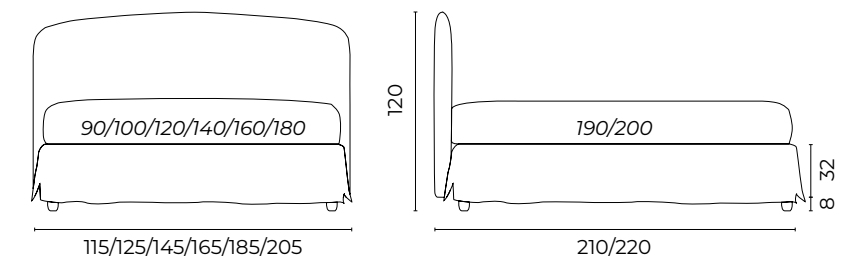

CLOUD

Foto Catalogo P.164

Altezze giroletto disponibili

Letto Cloud, mat.so 160x190, giroletto Medium h.20	Raito 1040 argento cat. extra
Piede Spillo	Metallo col.nero h.17
1 cuscino 40x70	Grecale 0140 talpa cat. extra
1 cuscino 40x70	Positano 0850 celadon cat. extra
1 cuscino 50x50	Grecale 0860 anice cat. extra
1 cuscino 30x50	Bonea 0060 nocciola cat. super
1 sofficetto 230x140 150g	Maiori 0070 cat. basic

Letto Harry, mat.so 160x190, giroletto Medium h.20	Acquara 0830 petolio cat. super
Piede Triamidale	Legno col.noce h.16
1 guanciaie 50x80	Seiano 0990 marino cat. super

Letto Cloud, mat.so 160x190, giroletto Large h.26	Scraio 0930 avio cat. basic
Piede Beat	Metallo col.nero h.11
1 cuscino 50x50	Scraio 0020 panna cat. basic
1 cuscino 30x50	Seiano 0910 cielo cat. super
1 cuscino 30x50	Albedo X1111 cat. super
Poltona Quasar piede Tondino	Albedo X1111 cat. super

Letto Harry, mat.so 160x190, giroletto Large h.26	Scirocco 1110 piombo cat. extra
Piede Beat	Metallo col.nero h.11
2 guanciali 50x80	Scirocco 1110 piombo cat. extra
1 cuscino 60x60	Isca 0690 asparago cat. super
1 cuscino 30x50	Scirocco 0810 pino cat. extra
1 sofficetto 230x140 150g	Varano 0800 veronese cat. super
Pouf Tondo	Scirocco 1110 piombo cat. extra
Pouf Tondo	Scirocco 0810 pino cat. extra

Letto Cloud, mat.so 160x190, giroletto Extra Large h.32	Scirocco 0290 rame cat. extra
Piede Tondo	PP col.nero h.8
1 cuscino 40x70	Pianillo 0160 terra cat. basic
1 cuscino 40x70	Albedo X0303 cat. super
1 cuscino 50x50	Pianillo 0070 sabbia cat. basic
Panka Extra Large piede Quadrino	Albedo X0303 cat. super