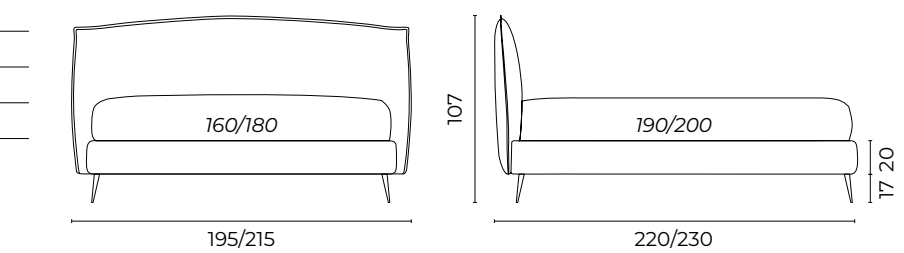

Letto Horizon, mat.so 160x190, giroletto Medium h.20	Raito 0090 iuta cat. basic
Piede Spillo	Metallo col.nero h.17
1 cuscino 60x60	Acquara 0020 panna cat. super
1 cuscino 30x50	Bonea 0020 panna cat. super

Letto Elite, mat.so 160x190, giroletto Extra Large h.32	Grecale 0010 bianco cat. extra
Piede Beat	Metallo col.nero h.11
1 cuscino 40x70	Scraio 0180 moka cat. basic
1 cuscino 50x50	Scraio 0930 avio cat. basic
1 cuscino 30x50	Pianillo 0830 petrolio cat. basic
1 cuscino 30x50	Pianillo 0020 panna cat. basic
1 sofficetto 230x140 150g	Acquara 0930 avio cat. super
Poltrona Quasar piede Tondino	Scraio 0180 moka cat. basic