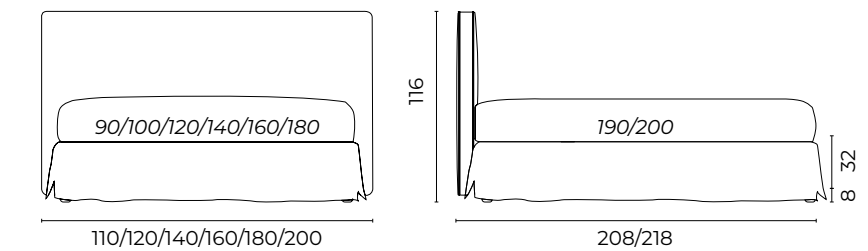

Letto Teddie, mat.so 160x190, giroletto Extra Large h.32 vestibilità Relaxed	Ravello 0690 asparago cat. extra
Piede Tondo	Legno col.naturale h.8
1 cuscino 50x50	Ravello 0730 oliva cat. extra
1 cuscino 50x50	Ravello 0860 anice cat. extra
Poltrona Zip	Acquara 0730 oliva cat. super