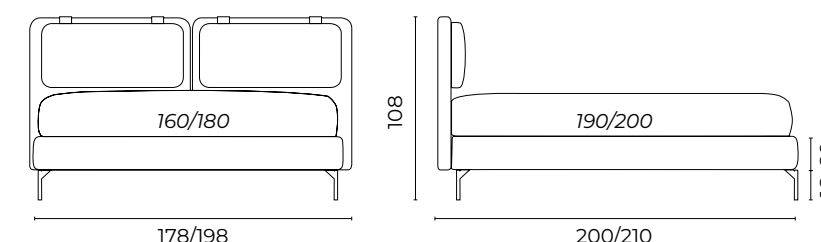

Letto Evans, mat.so 160x190, giroletto Medium h.20	Raito 1100 ardesia cat. basic, Albedo X1111 cat. super
Piede Tubino	Metallo col.nero h.18
1 sofficetto 230x140 150g	Varano 1070 perla cat. extra
Panka Medium piede Tubino	Pianillo 0760 lime cat. basic