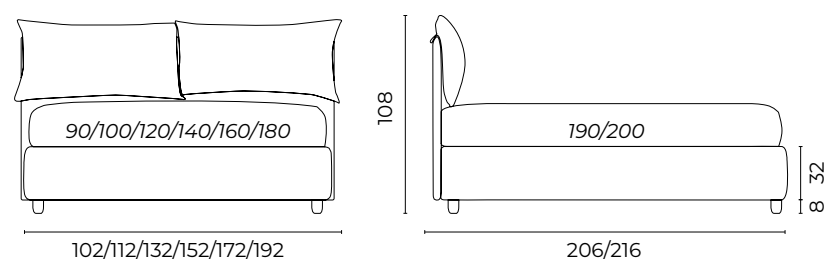

Letto Edgar, mat. so 90x190, giroletto Extra Large h.32	Laurito 0500 rosa cat. basic
Piede Tondo	Legno col.naturale h.8
1 sofficetto semplice 230x140 150g	Varano 0460 vinaccia cat. extra
1 pouf tondo D.80	Varano 0460 vinaccia cat. extra
1 pouf tondo D.60	Laurito 0500 rosa cat. basic