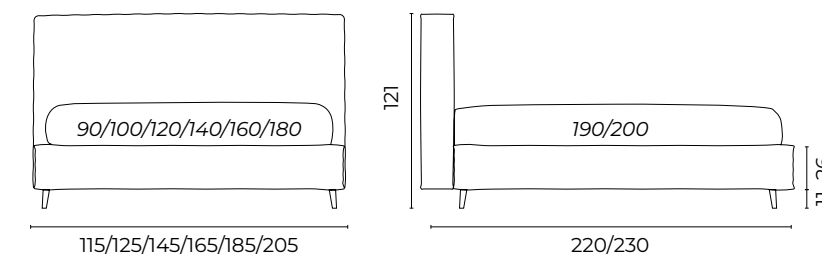

Scirocco 0040 grezzo cat.extra