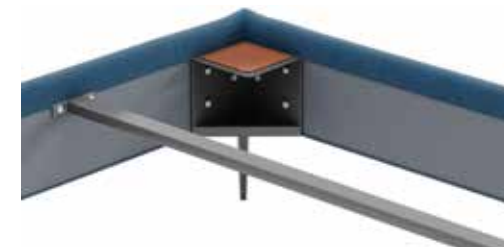

BASI FISSE

PLAIN BED BASES

BED BASES

Giroletto Small

Base letto autoportante composta da Piano Letto Classic e pannellini H 10 cm in legno imbottiti e rivestiti in vellutino termo-accoppiato.

Self-supporting Classic Bed Base made with wooden H 10 cm padded panels velvet coated.

Giroletto Medium

Base letto costituita da pannelli H 20 cm in legno particellare, imbottiti e rivestiti in vellutino termo-accoppiato. Piano letto Classic incluso.

Bed base made with wooden chipboard H 20 cm padded panels velvet coated. Classic Bed Slat included.