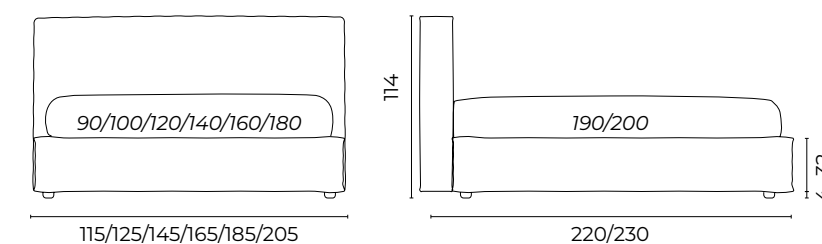

Letto Evans, mat.so 160x190, giroletto Large h.26
Piede Beat Metallo col.nero h.11
2 cuscini 30x50 Bomerano 0160 terra cat. basic
1 sofficetto 230x140 150g Varano 0090 iuta cat. extra

Letto Evans, mat.so 160x190, giroletto Extra Large h.32
Piede Tondo PP col.nero h.8
2 cuscini 40x70 Isca 1000 prussia cat. super
1 cuscino 30x50 Grecale 1000 prussia cat. extra
1 sofficetto 230x140 150g Acquara 1000 prussia cat. super

Letto Edit, mat.so 160x190, giroletto Medium h.26
Piede Star Metallo col.cromo h.13
1 rullo D16x80 Varano 0090 iuta cat. extra
2 cuscini 40x70 Acquara 0020 panna cat. super
1 cuscino 50x50 Raito 0930 avio cat. basic
1 cuscino 30x50 Bonea 0290 rame cat. super
1 sofficetto 230x140 150g Acquara 0020 panna cat. super
Poltrona Quasar Raito 0930 avio cat. basic

Letto Edit, mat.so 160x190, giroletto Extra Large h.32
Piede Tondo PP col.nero h.8
2 rulli D16x80 Seiano 0840 giada cat. super
1 cuscino 50x70 Grecale 0860 anice cat. extra
1 cuscino 50x50 Varano 0010 bianco cat. extra
1 cuscino 30x50 Varano 0750 pera cat. extra
1 sofficetto 230x140 150g Maiori 0070 cat. basic

_LOOP

Altezze giroletto disponibili

Letto Loop, mat.so 160x190, giroletto Medium h.20
Piede Star Metallo col.nero h.13

Panka Large piede beat Pianillo 0930 avio cat. basic

Scirocco 0040 grezzo cat.extra

_POP

Altezze giroletto disponibili

Letto Pop, mat.so 160x190, giroletto Small h.20
Piede Tubino Metallo col.nero h.18