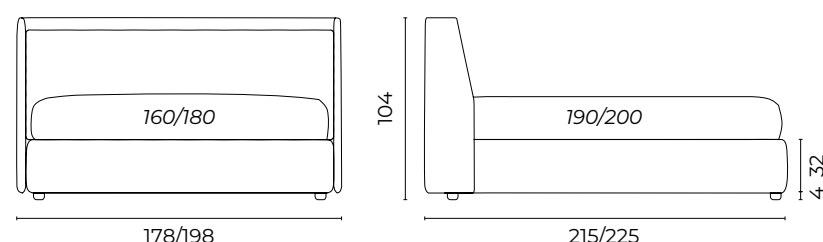

Letto Flag, mat.so 160x190, giroletto Large h.32	Scirocco 0040 grezzo cat. extra
Piede Tondo	PP col.nero h.4
1 cuscino 40x70	Scraio 0040 grezzo cat. basic
1 cuscino 50x50	Scraio 0010 bianco cat. basic
1 cuscino 30x50	Grecale 0910 cielo cat. extra
1 sofficetto 230x140 150g	Grecale 0910 cielo cat. extra
Panka Extra Large piede tondo	Grecale 0910 cielo cat. extra