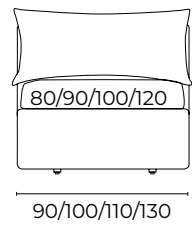

Letto Soul 2.0, mat. so 80x190, versione Divanetto + cuscini schienale	Scraio 0320 bauxite cat. basic
Piede	Pvc col.nero h.2
Copriletto 170x280	Scraio 0040 grezzo cat. basic
Cuscini schienale	Bonea 0290 rame cat. super
2 cuscini 50x50	Scraio 0020 panna cat. basic