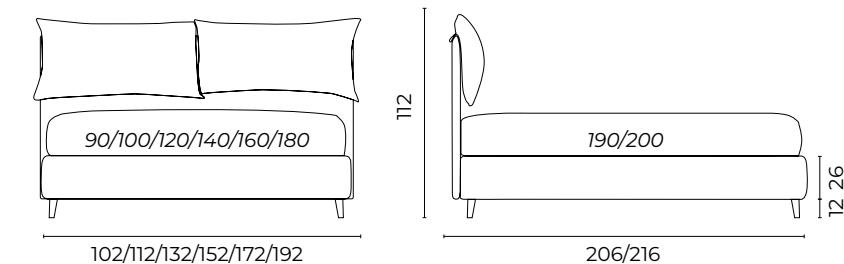

Letto Edgar, mat.so 160x190, giroletto Large h.26	Raito 1040 argento cat. basic
Piede Obliquo	Legno col.noce h.12
2 rulli D16x80	Raito 1040 argento cat. basic
2 cuscini 40x70	Laurito 0500 rosa cat. basic
1 sofficetto volant 230x140 150g	Laurito 0500 rosa cat. basic