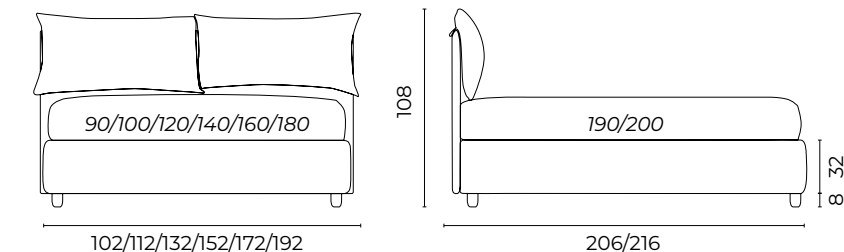

Letto Edgar, mat.so 160x190, giroletto Extra Large h.32	Laurito 0860 anice cat. basic
Piede Tondo	Legno col.naturale h.8
1 sofficetto semplice 230x140 150g	Varano 0800 veronese cat. extra
Pouf Tondo Piede Tondino	Laurito 0070 sabbia cat. basic