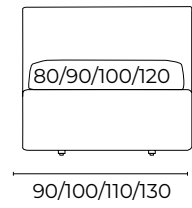

Letto Soul 2.0, mat. so 80x190, versione Lettino Pop	Pianillo 0020 panna cat. basic
Piede	Pvc col.nero h.2
1 cuscino 50x50	Pianillo 0420 borgogna cat. basic
1 cuscino 40x40	Scraio 0260 senape cat. basic