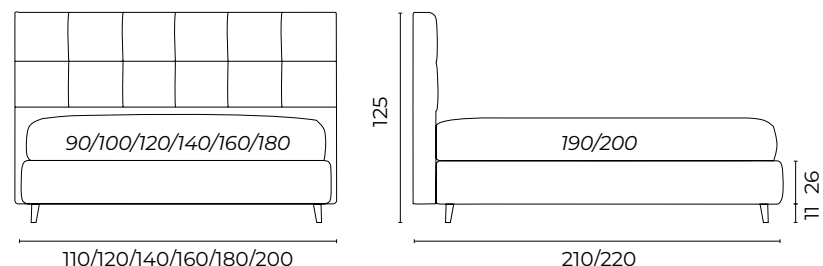

Letto Kim, mat.so 160x190, giroletto Large h.26	Pianillo 0930 avio cat. basic
Piede Beat	Metallo col.nero h.11
2 rulli D16x80	Pianillo 0930 avio cat. basic
2 cuscini 50x50	Seiano 0130 cappuccino cat. super
1 cuscino 40x70	Seiano 0910 cielo cat. super
1 cuscino 30x50	Albedo X0202 cat. super
1 sofficetto 230x140 150g	Acquara 0930 avio cat. super