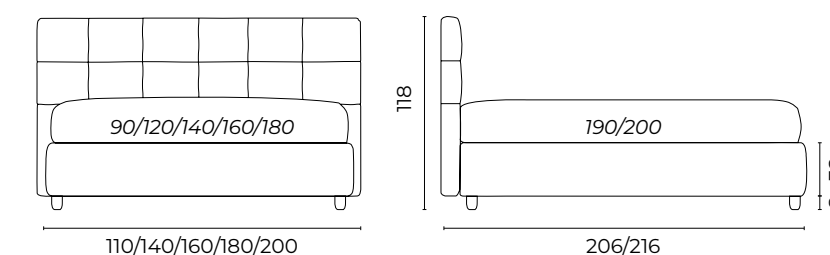

Letto Joy, mat.so 160x190, giroletto Extra Large h.32	Acquara 0010 bianco cat. super
Piede Tondo	PP col.nero h.8
2 rulli D16x80	Isca 0030 avorio cat. super
2 cuscini 40x70	Isca 0030 avorio cat. super
2 cuscini 30x50	Seiano 0010 bianco cat. super
1 sofficcetto 230x140	Seiano 0010 bianco cat. super 150g
Poltrona Orbit piede B-side	Isca 0030 avorio cat. super