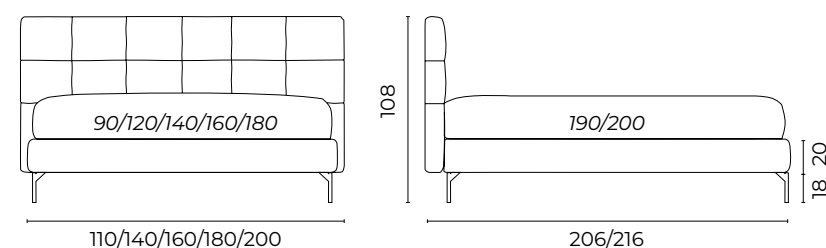

Letto Joy, mat.so 160x190, giroletto Medium h.20	Nerano 1130 granito cat. basic
Piede Tubino	Metallo col.nero h.18
2 rulli D16x80	Acquara 0730 oliva cat. super
1 cuscino 30x50	Raito 0750 pera cat. basic
1 cuscino 30x50	Bonea 0740 olivastro cat. super
Panka Medium piede Tubino	Raito 0750 pera cat. basic