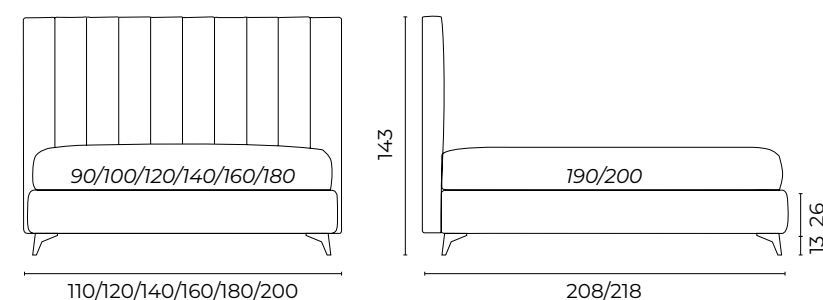

Letto Regis, mat.so 160x190, giroletto Large h.26	Scirocco 1000 prussia cat. extra
Piede Star	Metallo col.cromo h.13
2 rulli D16x80	Scirocco 1000 prussia cat. extra
2 cuscini 50x50	Pianillo 1000 prussia cat. basic
1 cuscino 40x70	Maiori 0070 cat. basic
1 cuscino 30x50	Laurito 0930 avio cat. basic
1 sofficetto 230x140 150g	Varano 0930 avio cat. extra
Poltrona Plot	Laurito 0930 avio cat. basic
Panka Medium piede piramidale	Laurito 0930 avio cat. basic