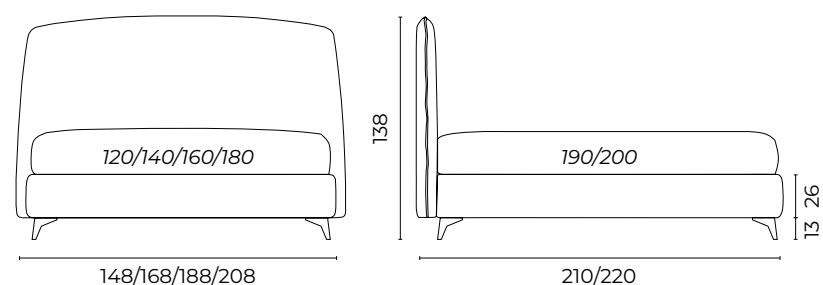

Letto Edit, mat.so 160x190, giroletto Medium h.26
Piede Star Metallo col.cromo h.13
1 rullo D16x80 Varano 0090 iuta cat. extra
2 cuscini 40x70 Acquara 0020 panna cat. super
1 cuscino 50x50 Raito 0930 avio cat. basic
1 cuscino 30x50 Bonea 0290 rame cat. super
1 sofficetto 230x140 150g Acquara 0020 panna cat. super
Poltrona Quasar Raito 0930 avio cat. basic