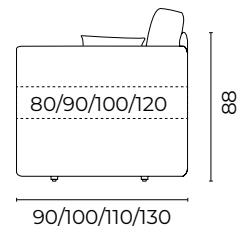

Letto Soul 2.0, mat. so 120x195, versione Angolo dx	Laurito 1070 perla cat. basic
Piede Tondo	Pvc col.nero h.2
1 rullo D16x80	Scraio 0930 avio cat. basic
1 cuscino 50x70	Scraio 0930 avio cat. basic
1 cuscino 50x70	Scraio 0020 panna cat. basic
1 cuscino 50x50	Scraio 0260 senape cat. basic
1 cuscino 50x50	Scraio 0020 panna cat. basic
1 cuscino 50x50	Scraio 0320 bauxite cat. basic
1 sofficetto 180x140 150g	Seiano 0910 cielo cat. super