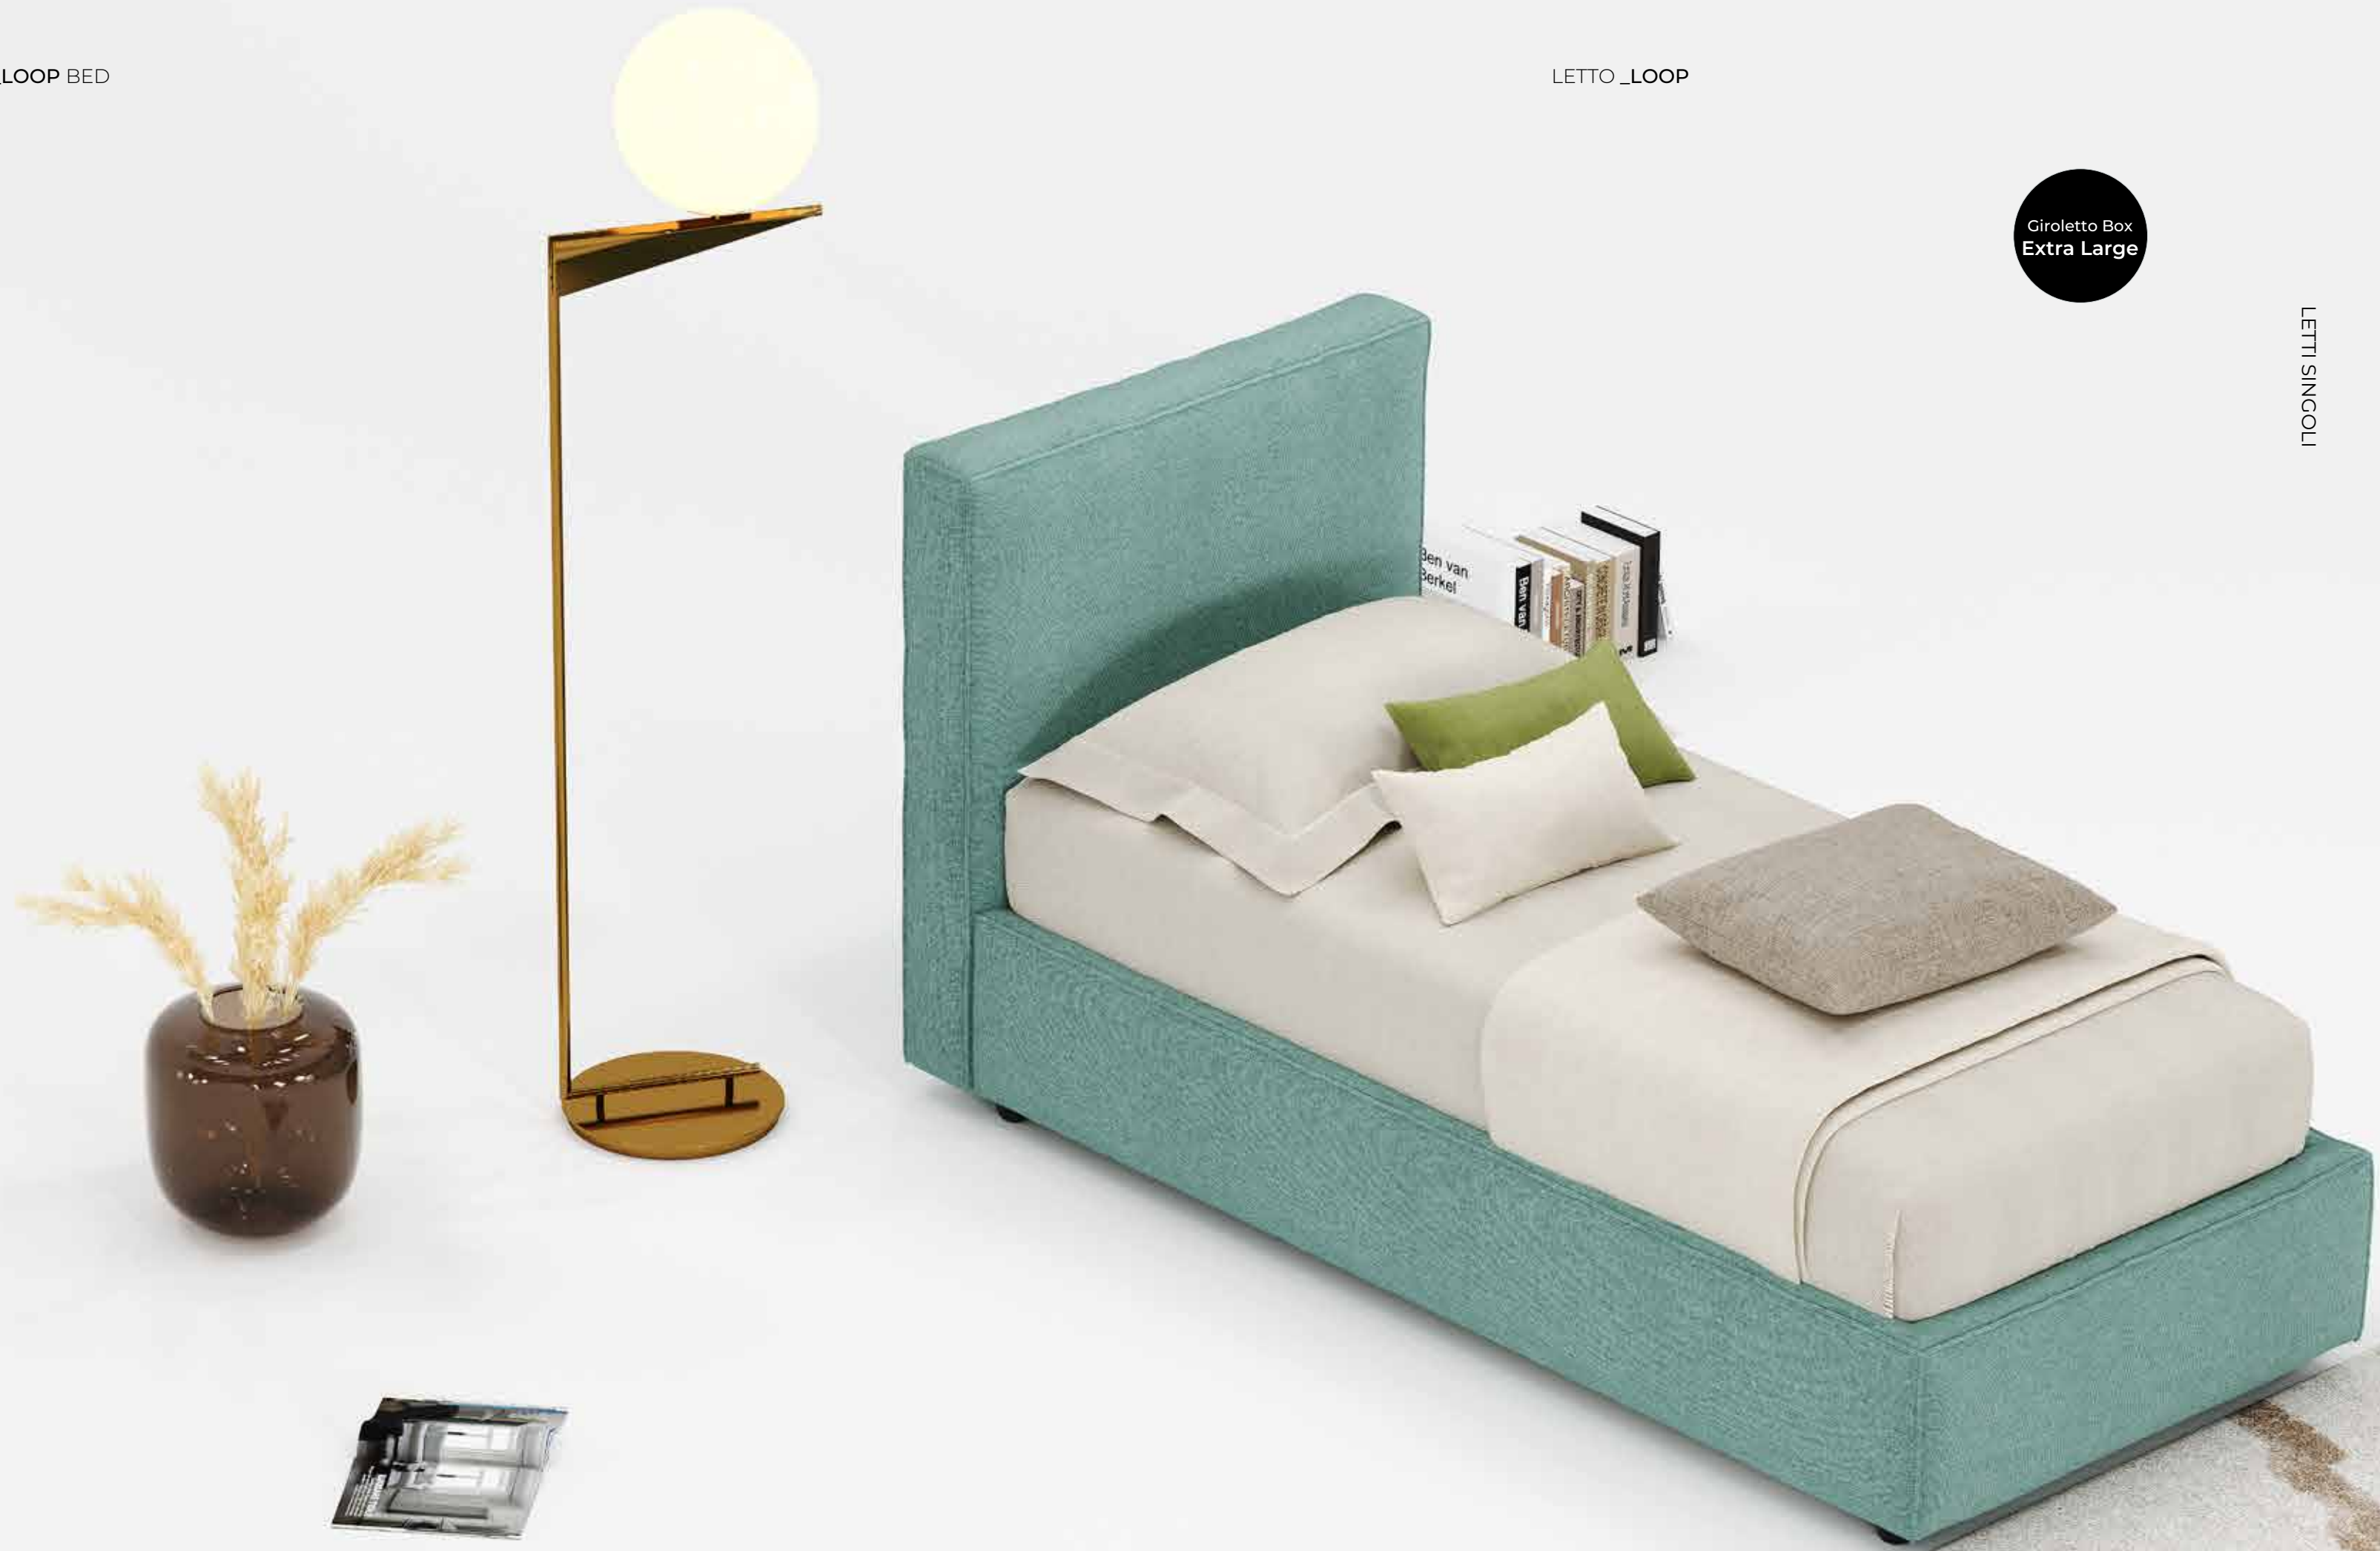

SINGLE BEDS

LETTO _LOOP

LETTI SINGOLI

_LOOP BED

LETTO _LOOP

Giroletto Box
Large

SINGLE BEDS

LETTI SINGOLI

_LOOP BED

LETTO _LOOP

Giroletto Box
Extra Large

SINGLE BEDS

LETTI SINGOLI

_DANIEL BED

Un letto che si inserisce in contesti che desiderano un tocco di calore classico, ma con un'estetica che resta moderna e pulita. Nonostante le forme arrotondate, il letto riesce a mantenere un'eleganza che non passa inosservata, senza essere troppo appariscente.