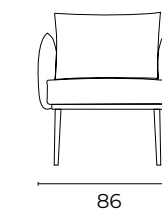

ORBIT

QUASAR

ZIP

PLOT

CHARME