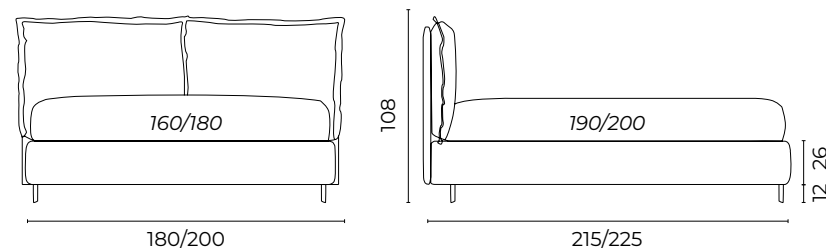

Scirocco 0040 grezzo cat.extra

_POP

Altezze giroletto disponibili

Letto Pop, mat.so 160x190, giroletto Small h.20
 Piede Tubino Metallo col.nero h.18

Letto Pop, mat.so 160x190, giroletto Large h.26	Pianillo 0830 petrolio cat. basic
Piede Ovale	Metallo col.nero h.12
Poltrona Orbit piede B-side	Pianillo 0830 petrolio cat. basic