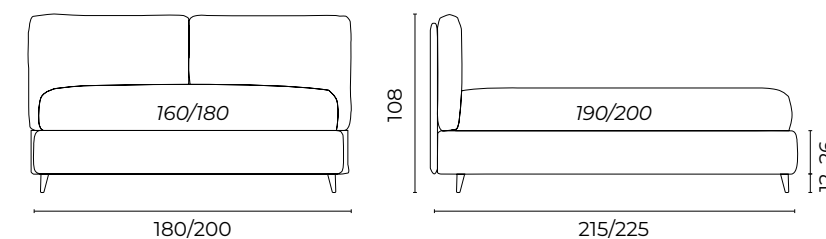

Letto Julian, mat.so 160x190, giroletto Large h.26	Scraio 0320 bauxite cat. basic
Piede Obliquo	Legno col.noce h.12
1 rullo D16x80	Scraio 0060 nocciola cat. basic
1 cuscino 50x50	Maiori 0040 grezzo cat. basic
1 cuscino 30x50	Raito 0930 avio cat. basic
1 cuscino 30x50	Pianillo 0070 sabbia cat. basic
1 sofficcetto 230x140 150g	Acquara 0140 talpa cat. super