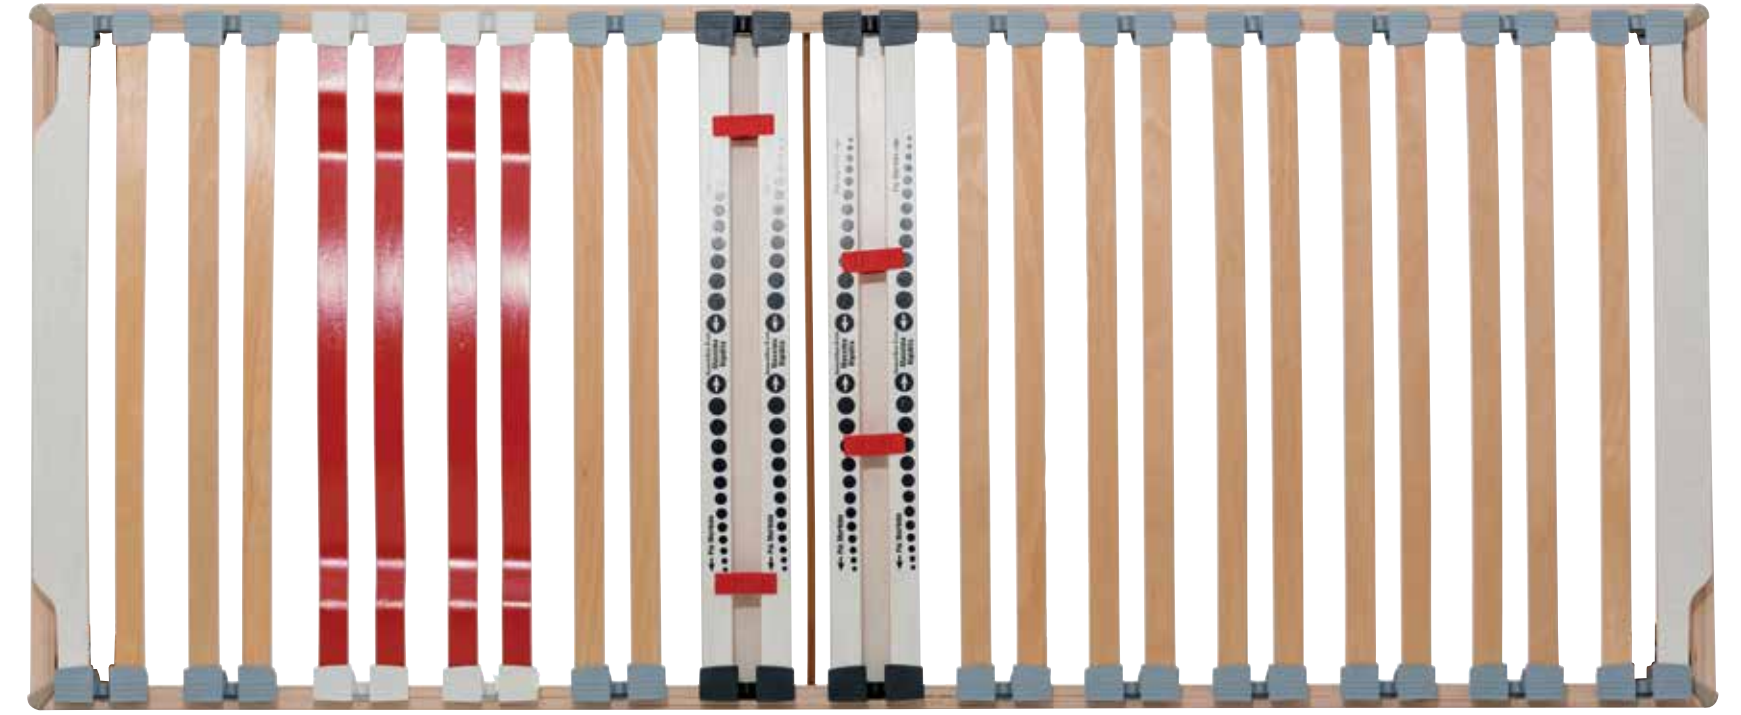

- **ZONA TESTA HEAD**
- **ZONA SPALLE SHOULDERS**
- **ZONA LOMBARE LUMBAR**
- **ZONA BACINO HIP BONE**
- **ZONA GAMBE GLUTEUS AND LEGS**
- **ZONA PIEDI FEET**

Doga sagomata terminale. *Shaped closing slat.*
Doghe ad ala di gabbiano per il sostegno della curva lordotica. *Seagull staves to support the lordotic curve.*
Doga sostegno neutro. *Neutral support slats.*
Doghe anatomiche con regolatori di rigidità a slitta. *Anatomical staves slats with slide stiffness adjusters.*
Supporti a portanza media che aiutano a scaricare il peso del corpo in maniera omogenea ed equilibrata. *Medium lift weight wooden slats that help to unload the body weight in a homogeneous and balanced way.*
Doga sagomata terminale. *Shaped closing slat.*

REGOLATORI DI FLESSIBILITÀ RING FLEXIBILITY REGULATORS

Spostando i cursori dal centro verso l'esterno i regolatori di flessibilità a scorrimento consentono di regolare la portanza nella zona del bacino. *Adjustable flexibility in the pelvic area by moving the sliders regulators from the center outwards.*

DOPPIA DOGA DOUBLE WOODEN SLATS

La doppia dogha con supporto inferiore, e i giunti elastici in SEBS, consentono di controllare le oscillazioni del piano letto per un sostegno personalizzabile. *The double wooden slats with lower support, together with elastic SEBS joints, allows to control the oscillations of the bed surface for an adaptable support.*

DOGHE DA 30 mm 30 mm WOODEN SLATS

Le doghe accoppiate a supporto neutro consentono di ridurre i picchi anelastici e garantiscono oscillazioni fluide durante il sonno. *The wooden slats coupled to a neutral support reduce inelastic peaks and guarantee smooth oscillations during sleep.*

ALA DI GABBIANO 3D SUSPENSION

Doghe particolarmente flessibili che si adattano alla forma anatomica della spalla nella diverse posizioni del corpo. *Particularly flexible wooden slats adapt to the anatomical shape of the shoulder in different body positions.*