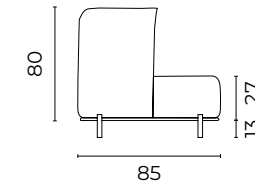

ORBIT

QUASAR

ZIP

PLOT

CHARME