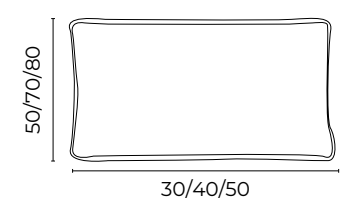

_CUSCINI D'ARREDO + BORDINO