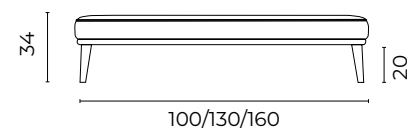

PLOT

Poltrona Plot Isca 0110 visone cat.super
Piede Piramidale Legno col.noce h.20

CHARME

Poltrona Charme Pianillo 0730 oliva cat. basic
Piede Beat Metallo col.nero h.34

PANKA

Panka Small Raito 0930 avio cat. basic
Piede Piramidale Legno col.noce h.20