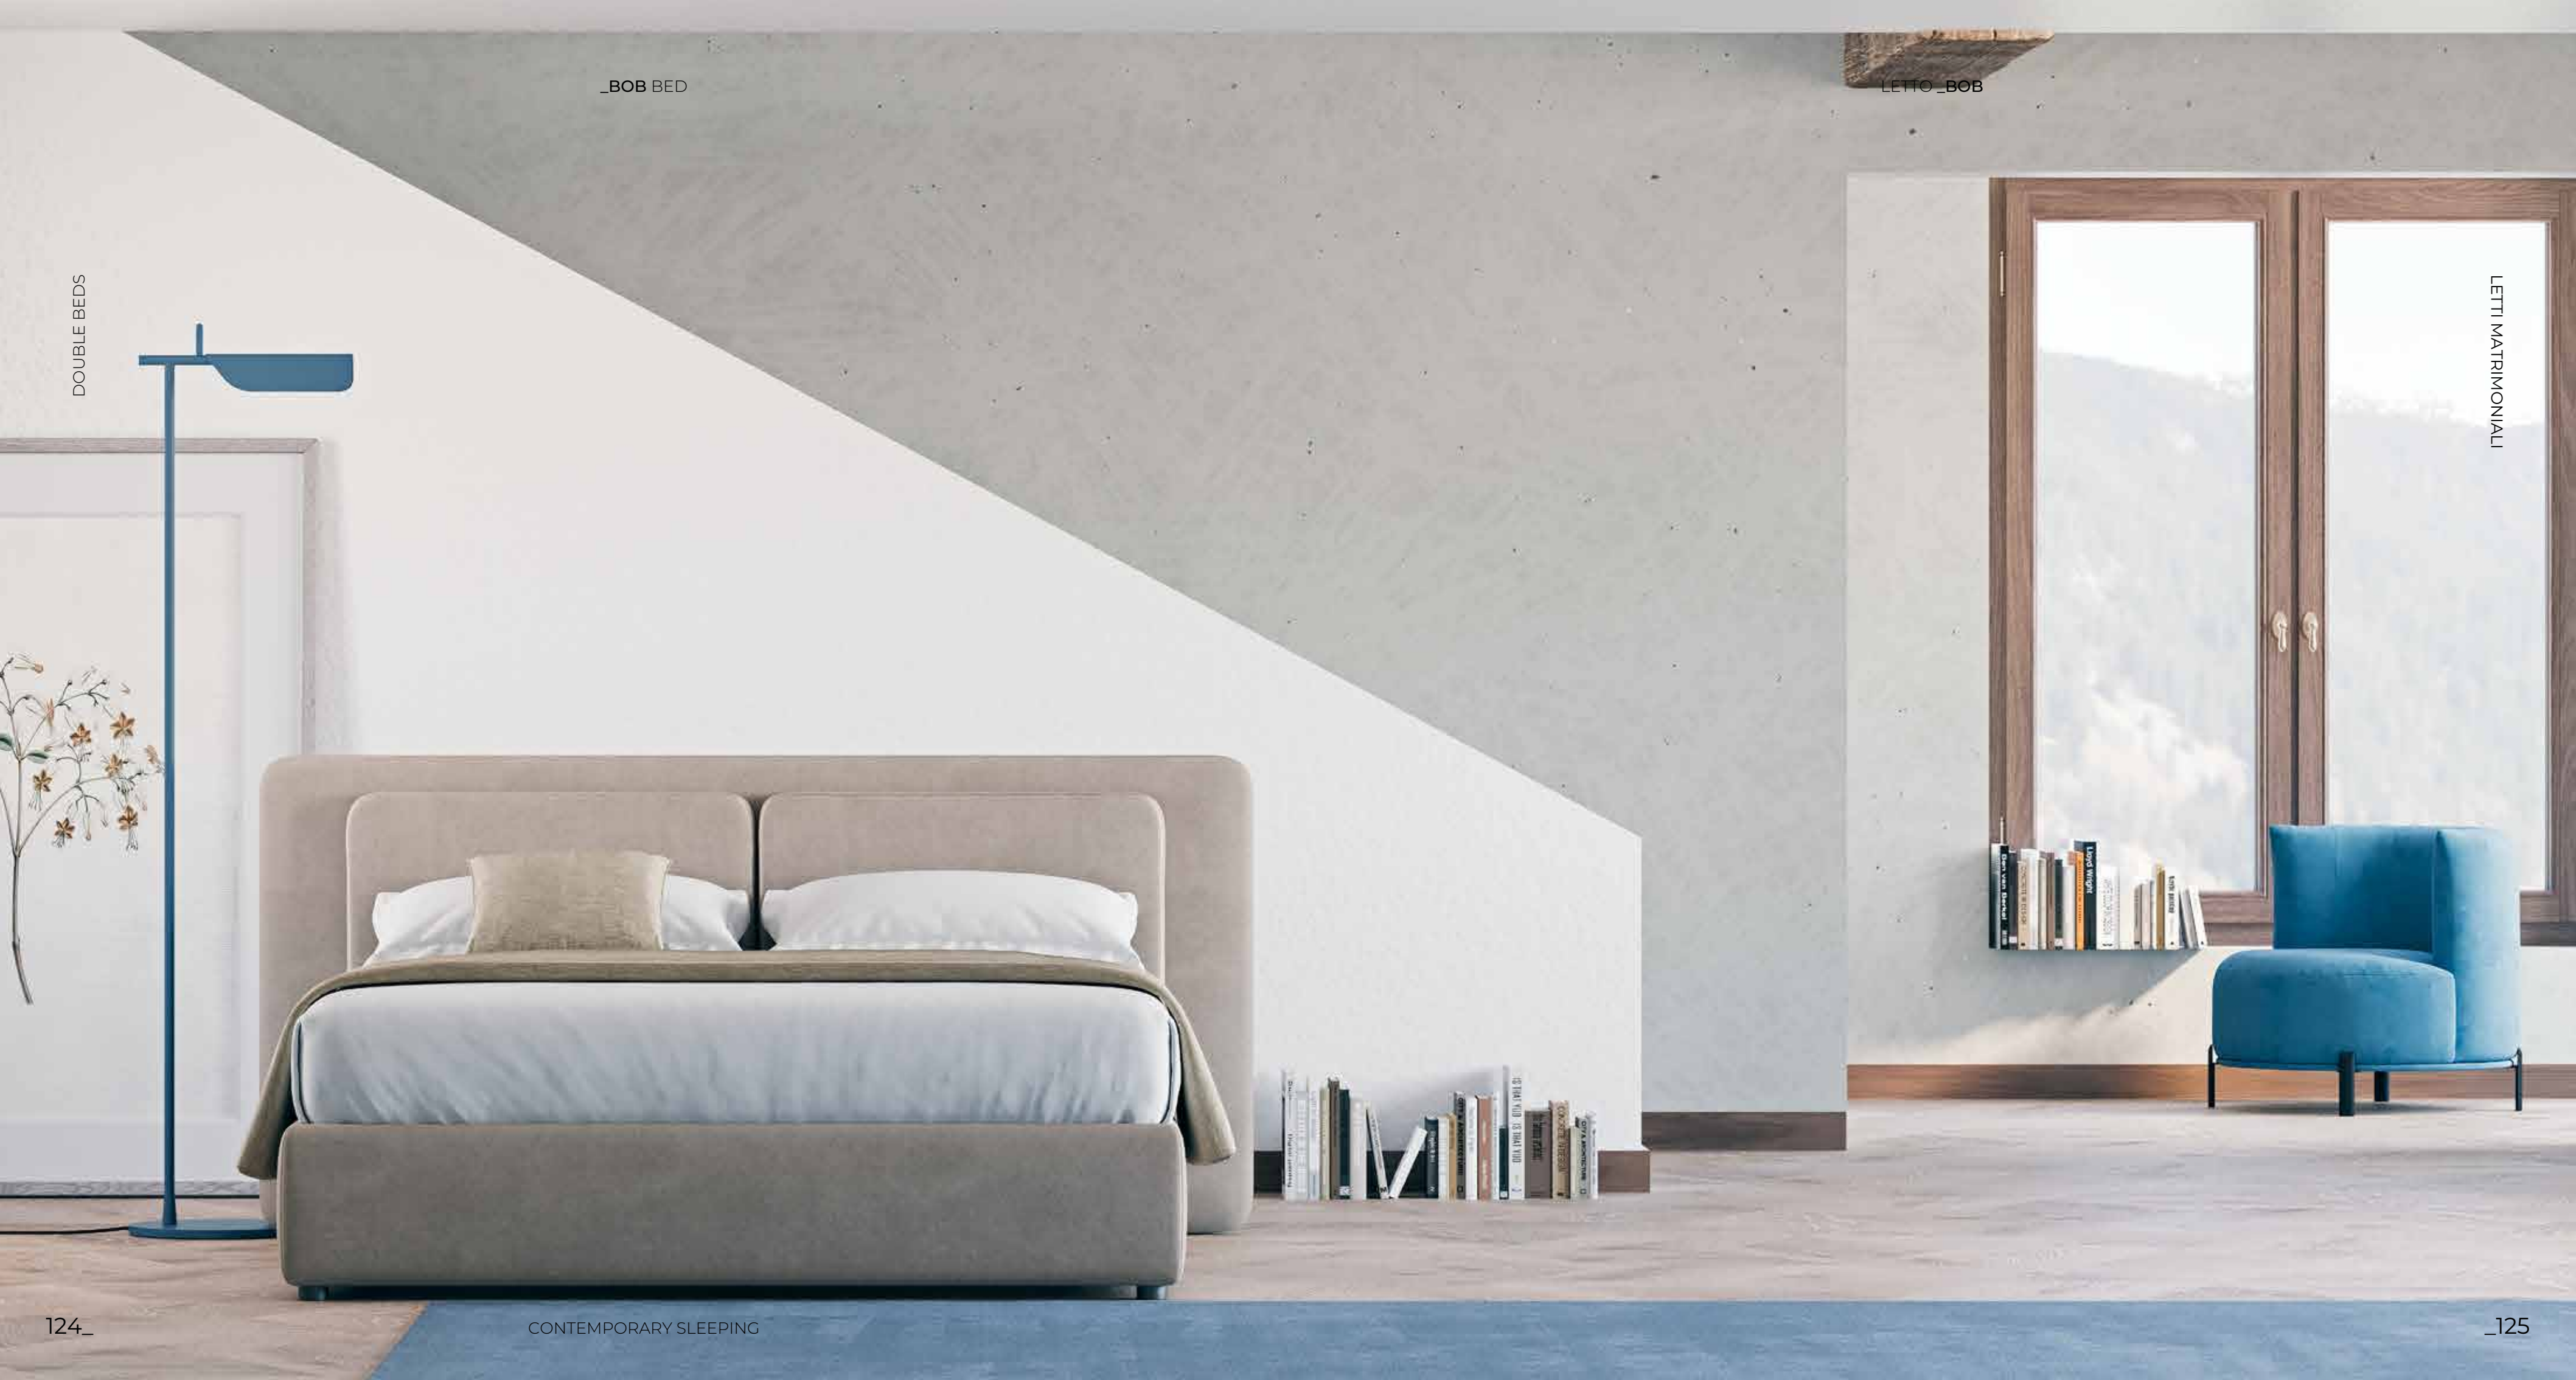

Giroletto Box
Medium

_BOB BED

LETTO _BOB

DOUBLE BEDS

LETTI MATRIMONIALI

_BOB BED

Curve morbide e volume generoso per una poltrona che non è solo un oggetto di design, ma un vero rifugio di comfort.

Poltrona Orbit, piede B-Side.