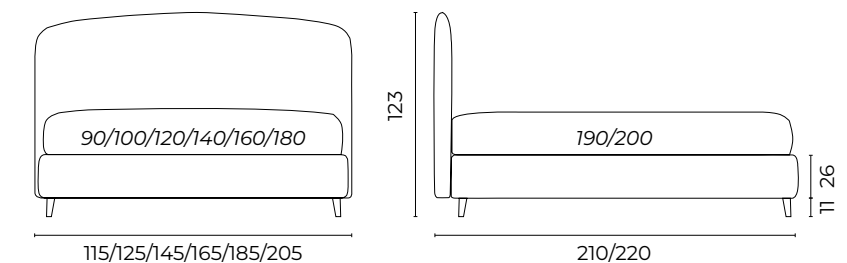

Letto Cloud, mat.so 160x190, giroletto Extra Large h.32	Scirocco 0290 rame cat. extra
Piede Tondo	PP col.nero h.8
1 cuscino 40x70	Pianillo 0160 terra cat. basic
1 cuscino 40x70	Albedo X0303 cat. super
1 cuscino 50x50	Pianillo 0070 sabbia cat. basic
Panka Extra Large piede Quadrino	Albedo X0303 cat. super