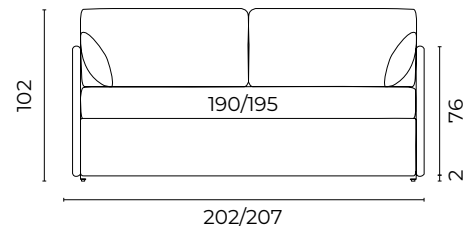

Letto Soul 2.0, mat. so 120x195, versione Angolo dx	Laurito 1070 perla cat. basic
Piede Tondo	Pvc col.nero h.2
1 rullo D16x80	Scraio 0930 avio cat. basic
1 cuscino 50x70	Scraio 0930 avio cat. basic
1 cuscino 50x70	Scraio 0020 panna cat. basic
1 cuscino 50x50	Scraio 0260 senape cat. basic
1 cuscino 50x50	Scraio 0020 panna cat. basic
1 cuscino 50x50	Scraio 0320 bauxite cat. basic
1 sofficetto 180x140 150g	Seiano 0910 cielo cat. super