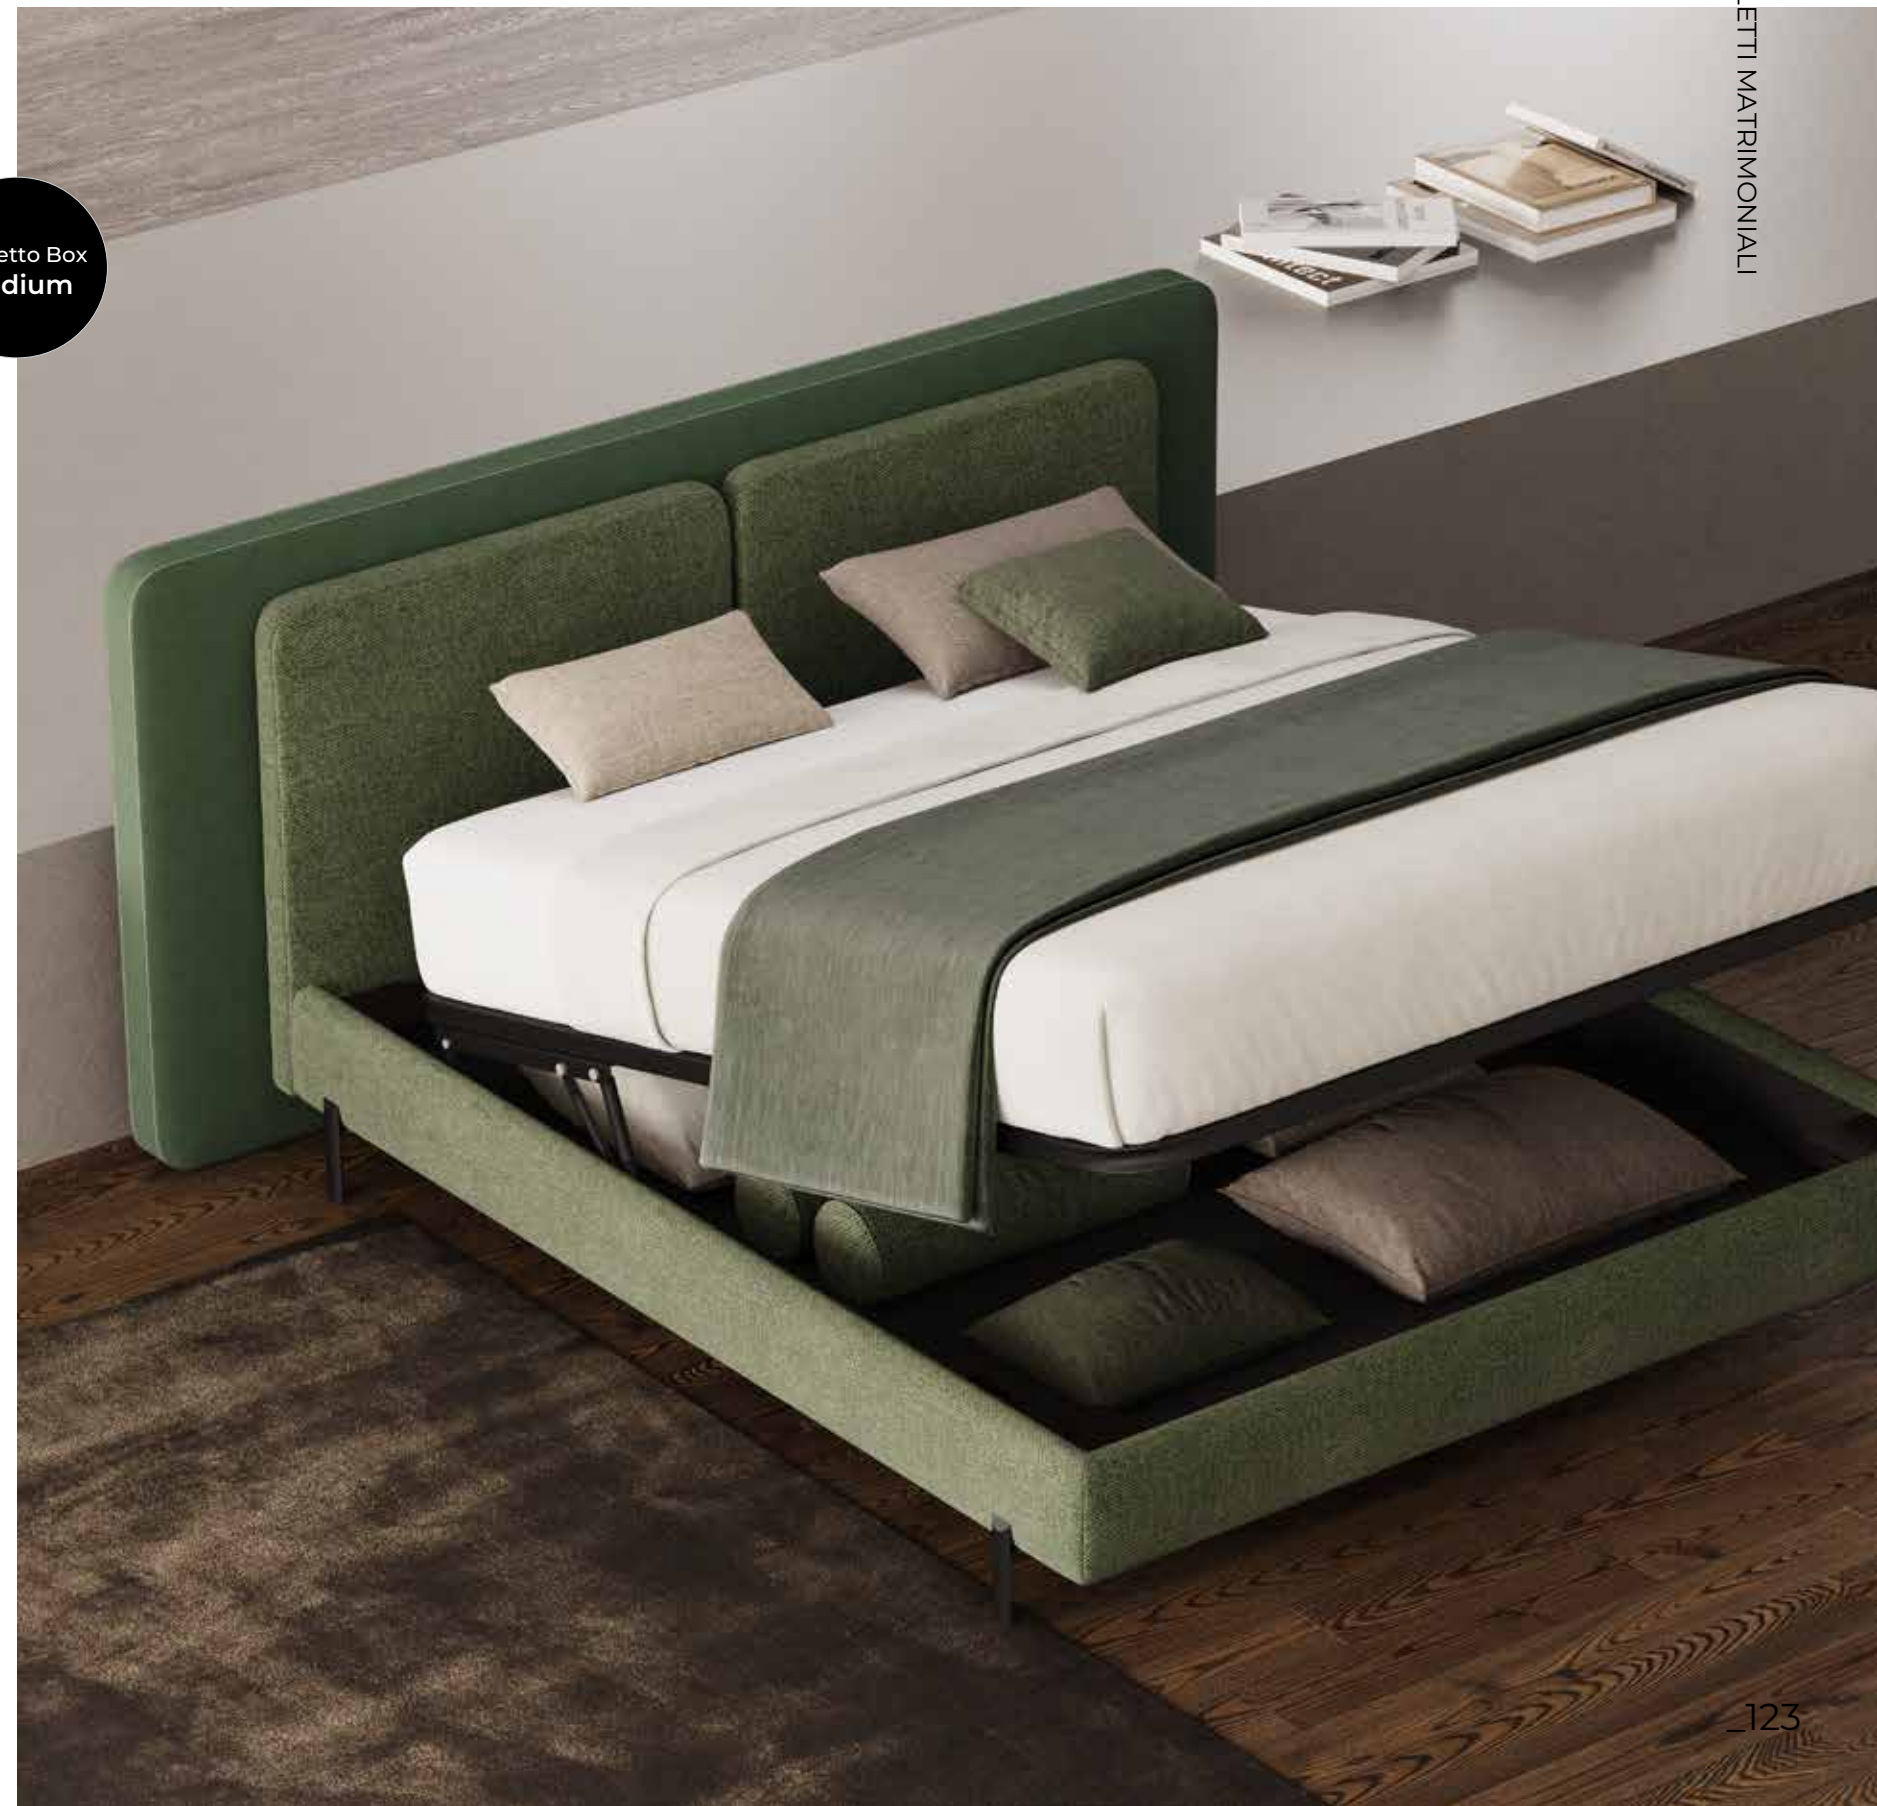

Giroletto Box
Extra Large

LETTO _ELITE

LETTI MATRIMONIALI

_BOB

DESIGN: DIVALETTI LAB

Linee rigorose su più livelli.
Un gioco di volumi con
un'interessante profondità
visiva. I bordi arrotondati
richiamano l'intera estetica
morbida e armoniosa del letto.
Il contrasto tra lo schienale
esterno e i cuscini interni,
leggermente più sottili, offre
un gioco di volumi che rende
lo schienale tridimensionale e
visivamente dinamico.

Giroletto Box
Medium

_BOB BED

LETTO _BOB

DOUBLE BEDS

LETTI MATRIMONIALI

_BOB BED

Curve morbide e volume generoso per una poltrona che non è solo un oggetto di design, ma un vero rifugio di comfort.

Poltrona Orbit, piede B-Side.