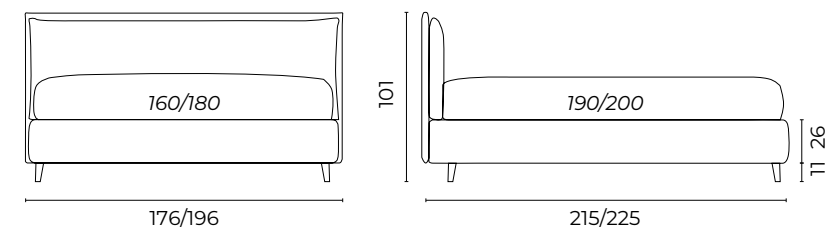

Letto Harry, mat.so 160x190, giroletto Large h.26	Scirocco 1110 piombo cat. extra
Piede Beat	Metallo col.nero h.11
2 guanciali 50x80	Scirocco 1110 piombo cat. extra
1 cuscino 60x60	Isca 0690 asparago cat. super
1 cuscino 30x50	Scirocco 0810 pino cat. extra
1 sofficetto 230x140 150g	Varano 0800 veronese cat. super
Pouf Tondo	Scirocco 1110 piombo cat. extra
Pouf Tondo	Scirocco 0810 pino cat. extra