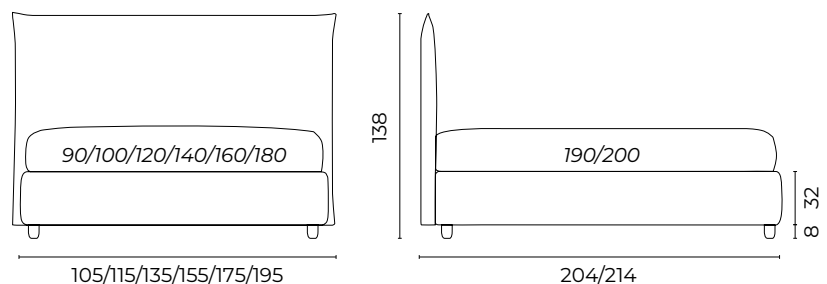

Letto Alex plus mat.so 160x190, giroletto Extra Large h.32	Pianillo 0020 panna cat. basic, Pianillo 0420 borgogna cat. basic
Piede Tondo	PP col.nero h.8
2 rulli D16x80	Pianillo 0420 borgogna cat. basic
2 cuscini 40x70	Pianillo 0160 terra cat. basic
2 cuscini 30x50	Acquara 0460 vinaccia cat. super
1 sofficcetto 230x140 150g	Acquara 0460 vinaccia cat. super
Poltrona Charme	Pianillo 0020 panna cat. basic

Letto Ivan, mat.so 160x190, giroletto Large h.26	Acquara 0020 panna cat. super
Piede Quadrino	Metallo col.cromo h.13
2 rulli D16x80	Acquara 0010 bianco cat. super
2 cuscini 40x70	Acquara 0010 bianco cat. super
2 cuscini 30x50	Scraio 0040 grezzo cat. basic
Poltrona Quasar	Scraio 0040 grezzo cat. basic

Letto Alex plus, mat.so 160x190, giroletto Extra Large h.32 vestibilità Relaxed	Ravello 0930 avio cat. extra
Piede Tondo	PP col.nero h.8
2 rulli D16x80	Ravello 0930 avio cat. extra
2 cuscini 40x70	Ravello 1000 prussia cat. extra
1 cuscino 50x50	Ravello 0960 egiziano cat. extra
1 cuscino 50x50	Ravello 0860 anice cat. extra
1 cuscino 30x50	Ravello 1000 prussia cat. extra

Letto Ivan, mat.so 160x190, giroletto Extra Large h.32	Raito 1040 argento cat. basic
Piede Tondo	Legno col.noce h.8
1 rullo D16x80	Raito 1040 argento cat. basic
1 cuscino 50x50	Raito 0930 avio cat. basic
1 cuscino 50x50	Scraio 0040 grezzo cat. basic
1 cuscino 30x50	Acquara 0010 bianco cat. super
1 cuscino 30x50	Acquara 0930 avio cat. super
1 sofficcetto 230x140 150g	Varano 1070 perla cat. extra

IVAN

Foto Catalogo P.76 Altezze giroletto disponibili Small Medium Large Extra Large