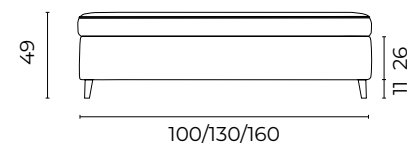

Panka Extra Large Pianillo 0640 ametista cat.basic
Piede Tondo PP col.nero h.8