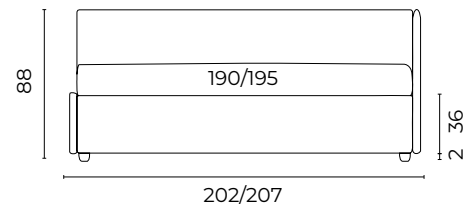

Letto Soul 2.0, mat. so 80x190, versione Angolo box dx	Pianillo 0760 lime cat. basic
Piede Tondo	PP col.cromo h.4
1 rullo D16x80	Pianillo 0780 erba cat. basic
1 cuscino 50x70	Scraio 0010 bianco cat. basic
1 cuscino 50x70	Pianillo 0730 oliva cat. basic
1 cuscino 30x50	Nerano 0750 pera cat. basic
1 sofficetto 180x140 150g	Seiano 0010 bianco cat. super