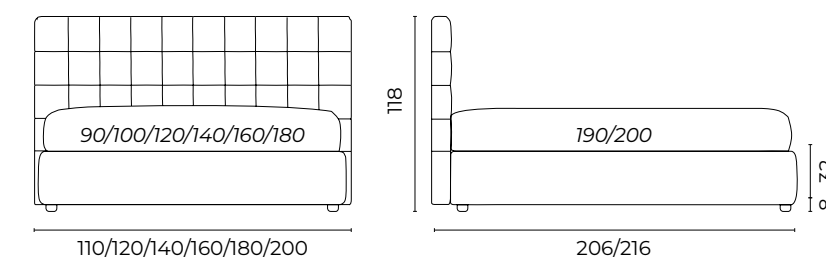

Letto Ivan, mat.so 160x190, giroletto Extra Large h.32	Raito 1040 argento cat. basic
Piede Tondo	Legno col.noce h.8
1 rullo D16x80	Raito 1040 argento cat. basic
1 cuscino 50x50	Raito 0930 avio cat. basic
1 cuscino 50x50	Scraio 0040 grezzo cat. basic
1 cuscino 30x50	Acquara 0010 bianco cat. super
1 cuscino 30x50	Acquara 0930 avio cat. super
1 sofficcetto 230x140 150g	Varano 1070 perla cat. extra