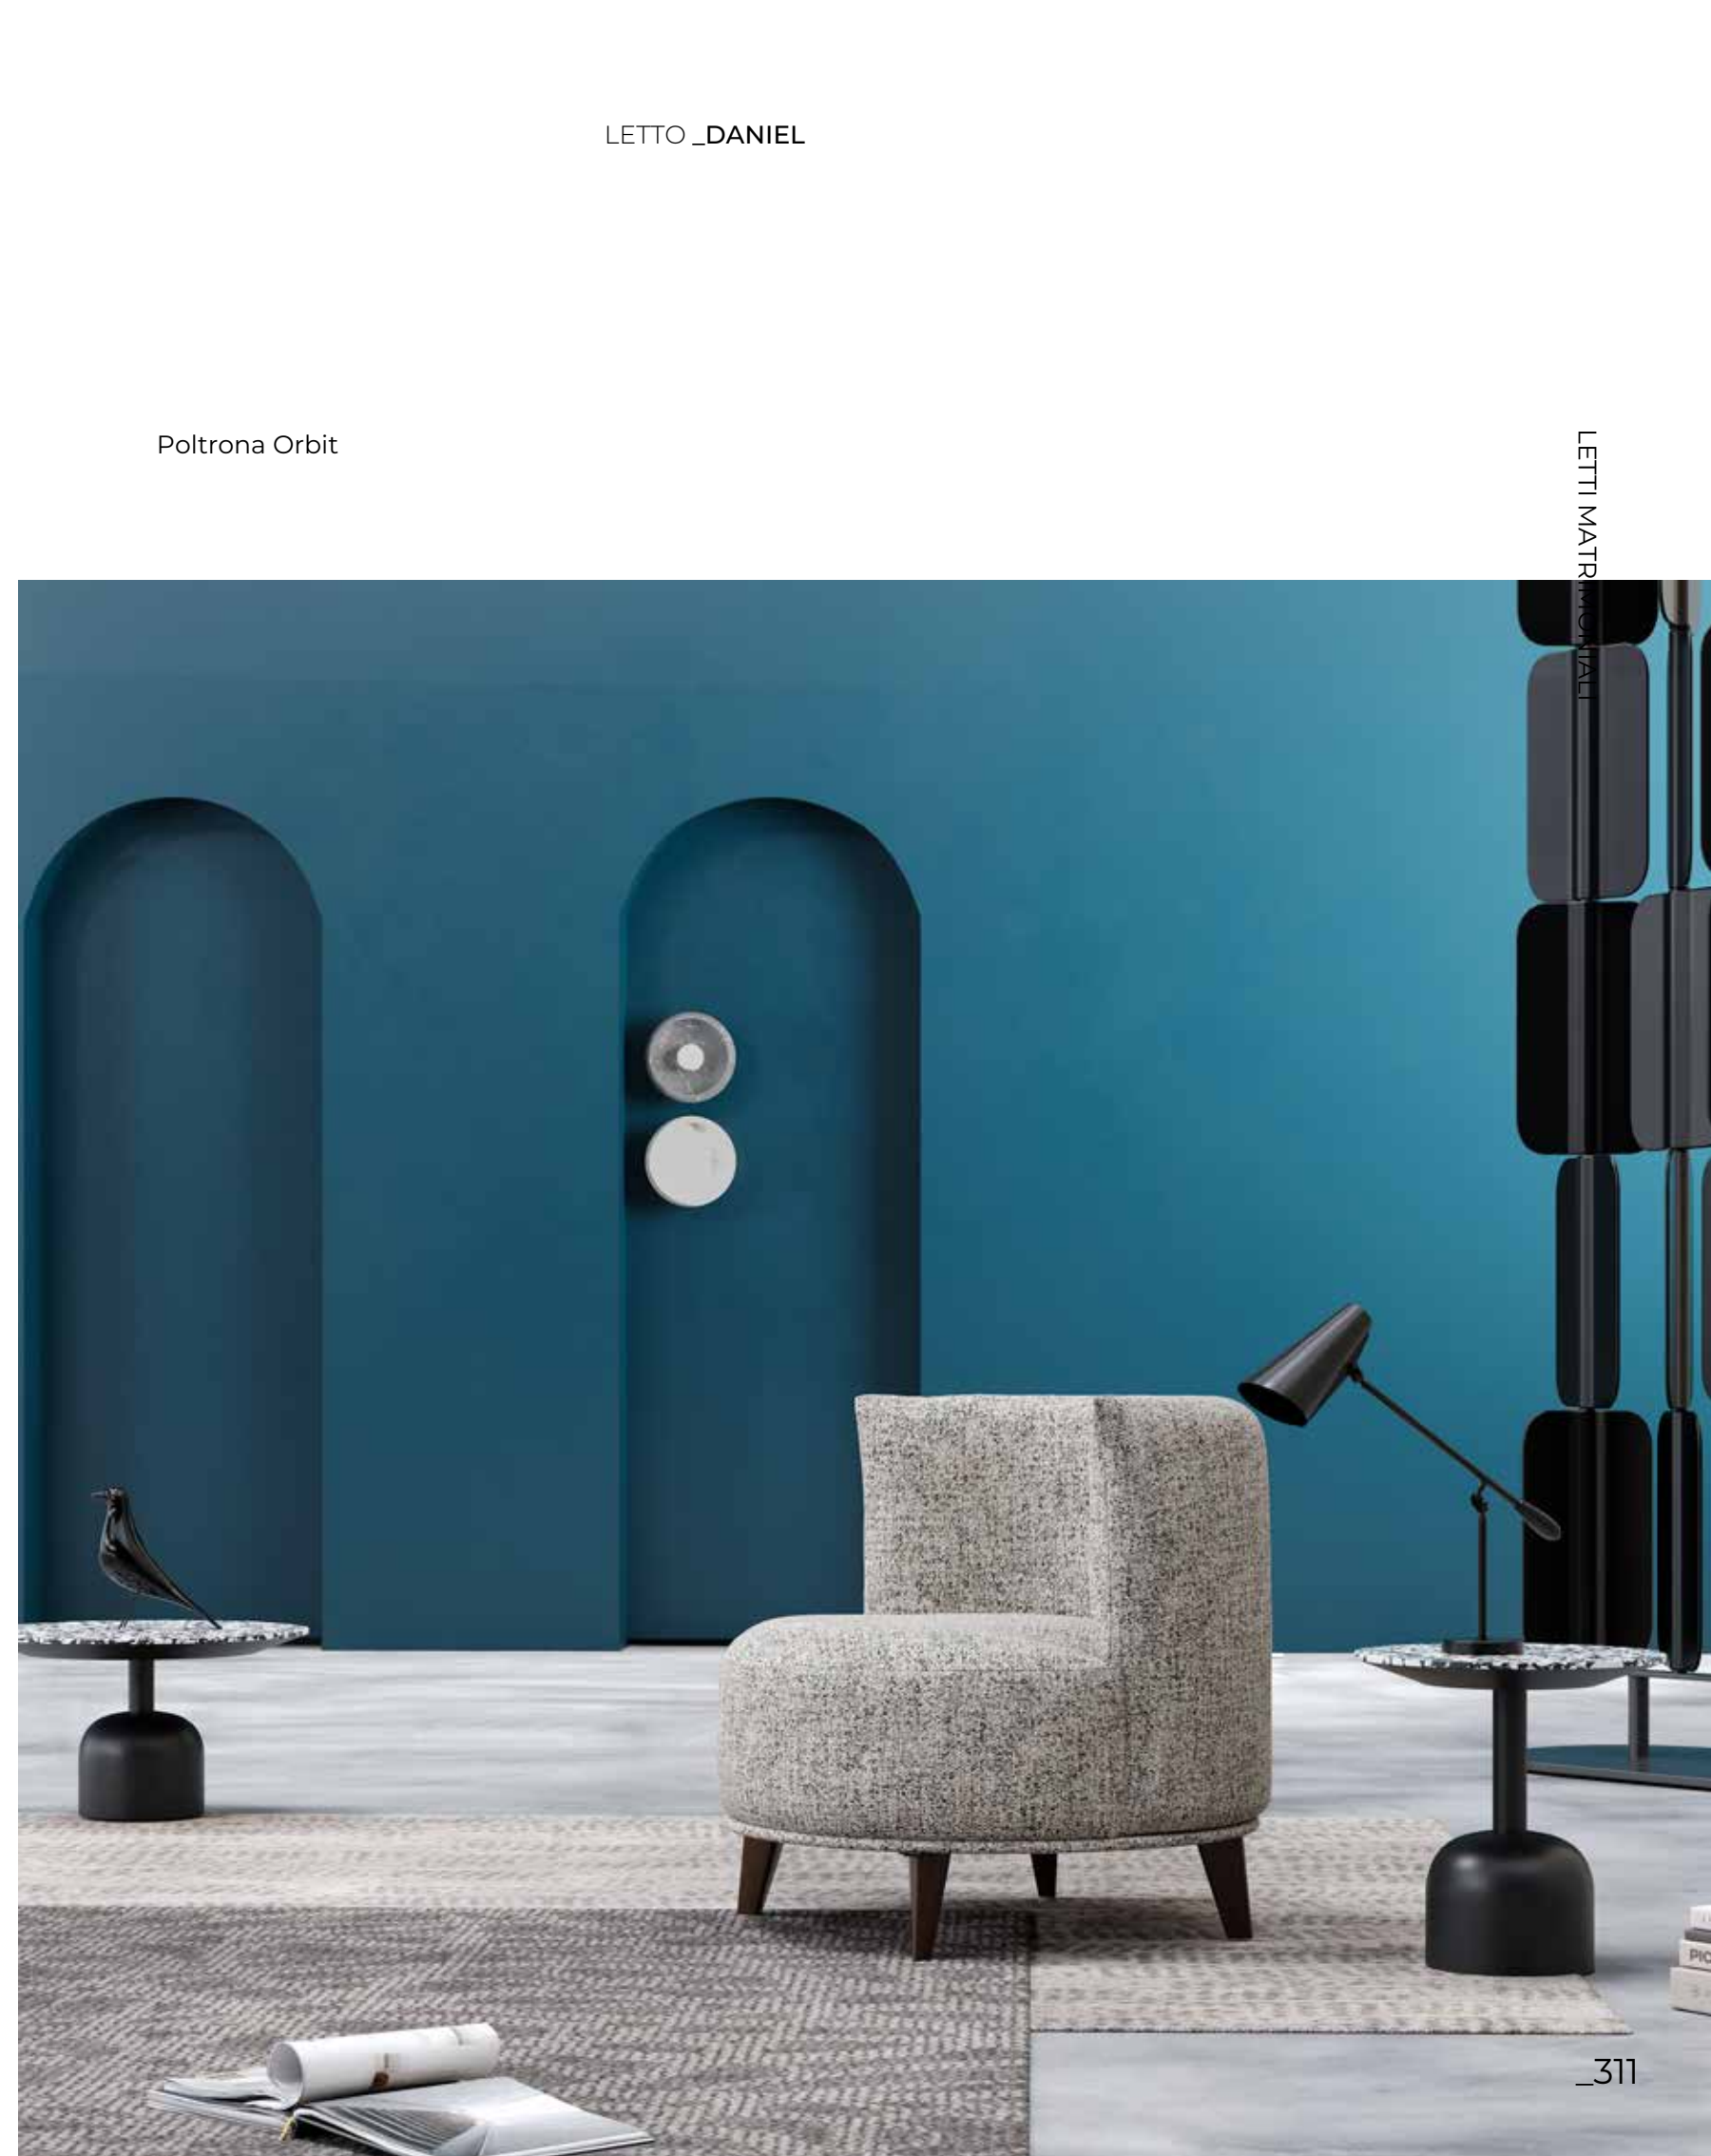

LETTO _DANIEL