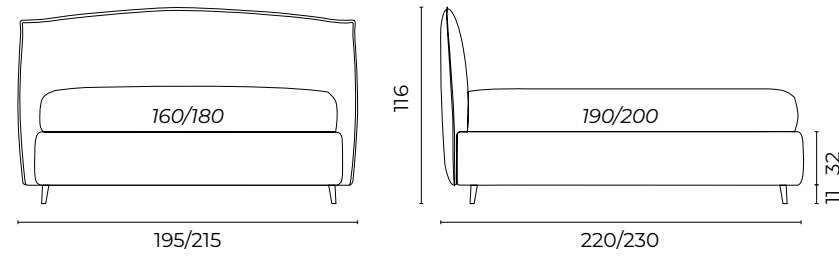

Letto Horizon, mat.so 160x190, giroletto Extra Large h.32	Acquara 0730 oliva cat. super
Piede Beat	Metallo col.nero h.11
2 rulli D16x80	Bonea 0740 olivastro cat. super
2 cuscini 40x70	Raito 1100 ardesia cat. basic
1 cuscino 30x50	Scraio 0060 nocciola cat. basic
1 sofficetto 230x140 150g	Seiano 1120 topo cat. super