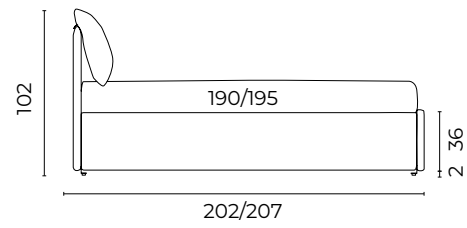

Letto Soul 2.0, mat. so 80x190, versione Divanetto + cuscini schienale	Scraio 0320 bauxite cat. basic
Piede	Pvc col.nero h.2
Copriletto 170x280	Scraio 0040 grezzo cat. basic
Cuscini schienale	Bonea 0290 rame cat. super
2 cuscini 50x50	Scraio 0020 panna cat. basic