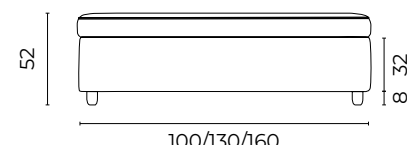

Panka Extra Large Pianillo 0730 oliva cat. basic
Relaxed
Piede Tondo Legno col.noce h.8