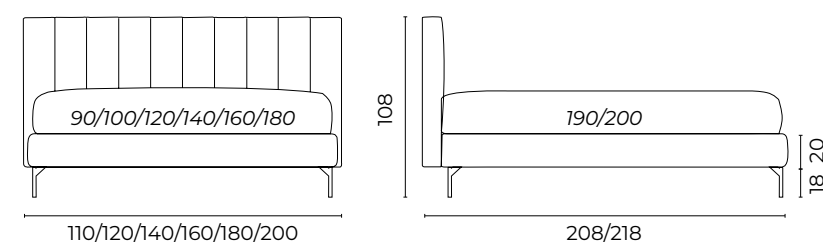

Letto Regis, mat.so 160x190, giroletto Medium h.20	Pianillo 0780 erba cat. basic
Piede Tubino	Metallo col.nero h.18
1 cuscino 40x70	Acquara 0730 oliva cat. super
2 cuscini 30x50	Laurito 0040 grezzo cat. basic
1 sofficetto 230x140 150g	Varano 0070 sabbia cat. extra