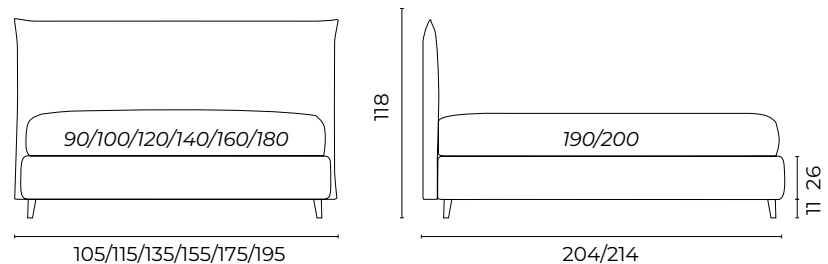

Letto Alex mat.so 120x190, giroletto Large h.26	Scirocco 0290 rame cat. extra
Piede Beat	Metallo col.nero h.11
1 guanciaie 50x80	Acquara 0020 panna cat. super
1 cuscino 40x70	Isca 0810 pino cat.super
1 cuscino 30x50	Isca 0680 mimetico cat.super
1 cuscino 30x50	Isca 0380 granata cat. super
1 sofficetto 180x140 150g	Acquara 0020 panna cat. super