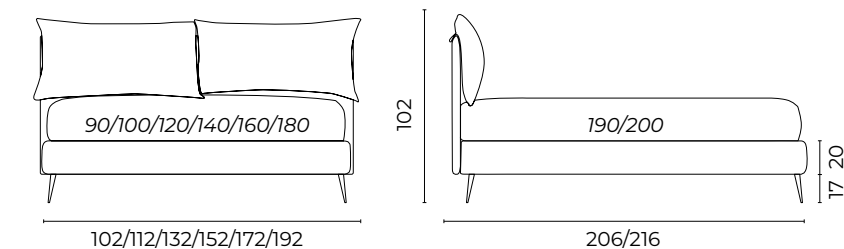

Letto Edgar, mat.so 160x190, giroletto Medium h.20	Scraio 0320 bauxite cat. basic
Piede Spillo	Metallo col.nero h.17
1 cuscini 30x50	Pianillo 0420 borgogna cat. basic
1 cuscino 60x60	Pianillo 0160 terra cat. basic
Poltrona Orbit piede Spillo	Pianillo 0160 terra cat. basic