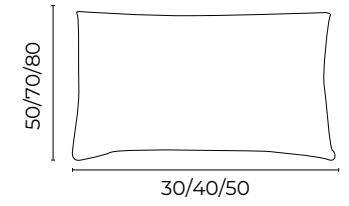

_CUSCINI D'ARREDO