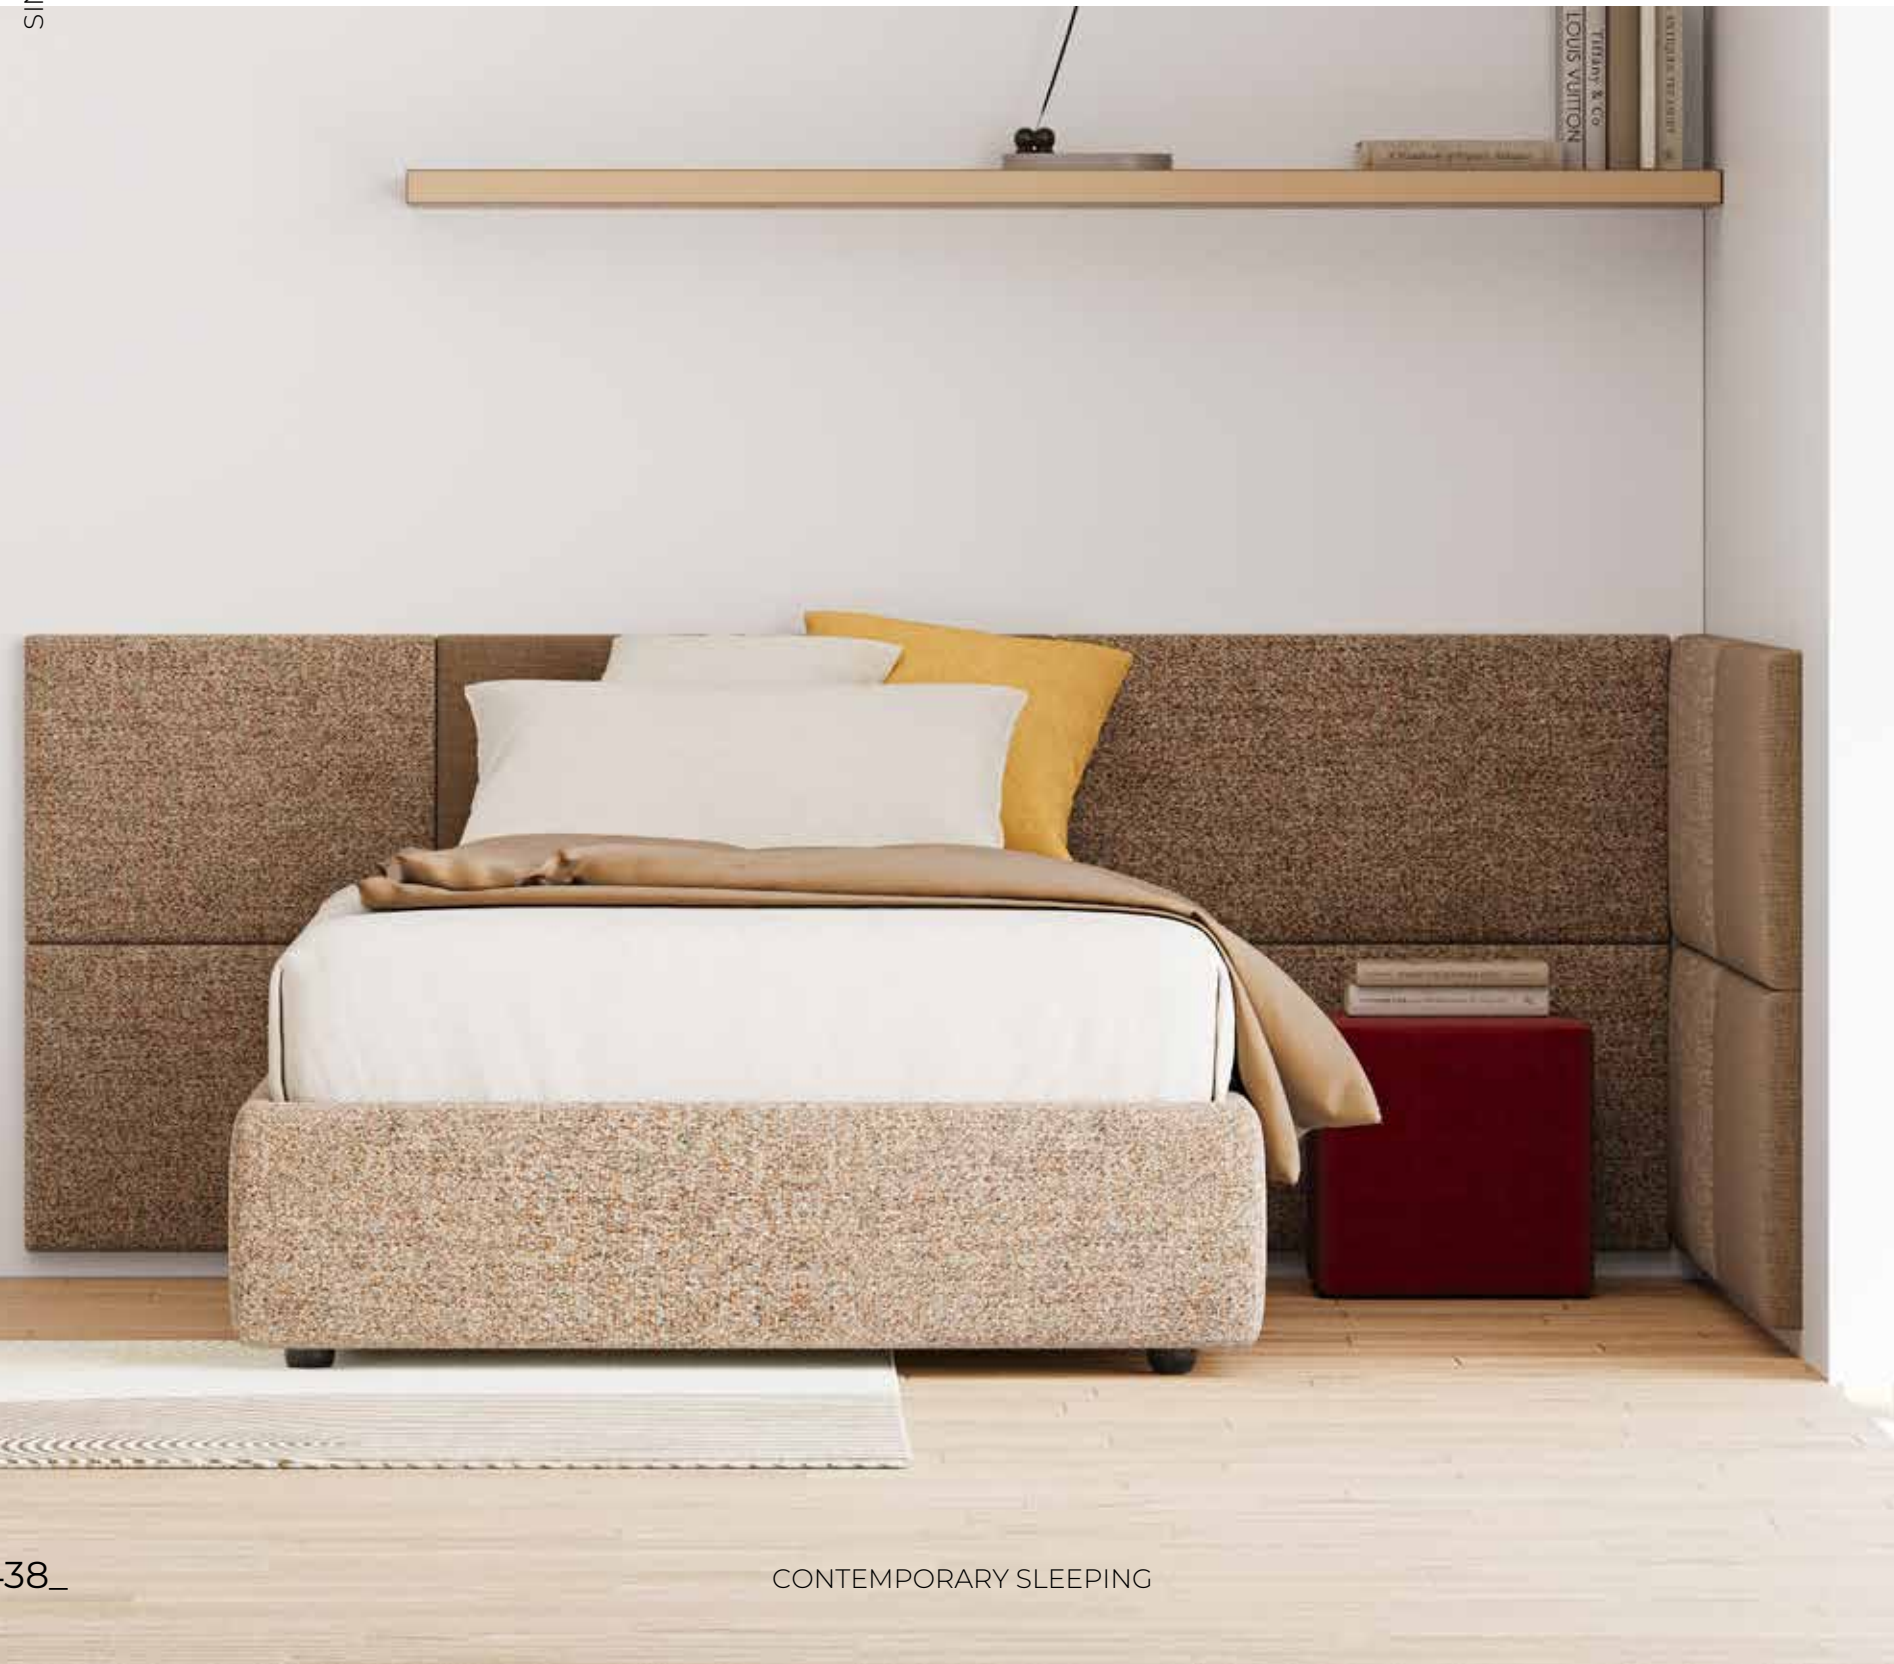

_BOISERIE BRICK

DESIGN: DIVALETTI LAB

SINGLE BEDS

Testiera modulare, costituita da più pannelli imbottiti che si estendono su tutta la larghezza della parete, dietro o di fianco al letto. Questo tipo di design modulare, offre una soluzione molto contemporanea e flessibile, che ben si adatta a spazi moderni. La testiera diventa un elemento di arredo ed un pezzo centrale nella stanza, ma senza sopraffare il resto dell'arredamento.