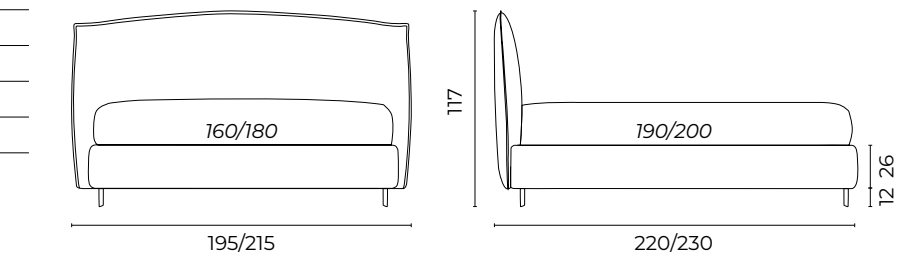

Letto Horizon, mat.so 160x190, giroletto Large .26	Scraio 0320 bauxite cat. basic
Piede Ovale	Metallo col.nero h.12
1 cuscino 50x50	Scraio 0040 grezzo cat. basic
1 cuscino 50x50	Seiano 0290 rame cat. super
1 cuscino 50x50	Albedo X0202 cap. super