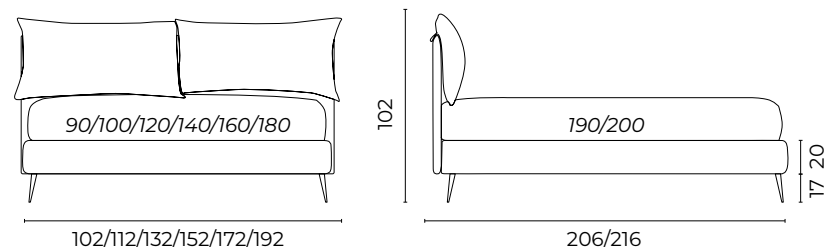

Letto Edgar, mat.so 120x190, giroletto Medium h.20	Pianillo 0640 ametista cat. basic
Piede Spillo	Metallo col.nero h.17
1 cuscini 30x50	Pianillo 0760 lime cat. basic
1 cuscino 60x60	Isca 1000 prussia cat.super