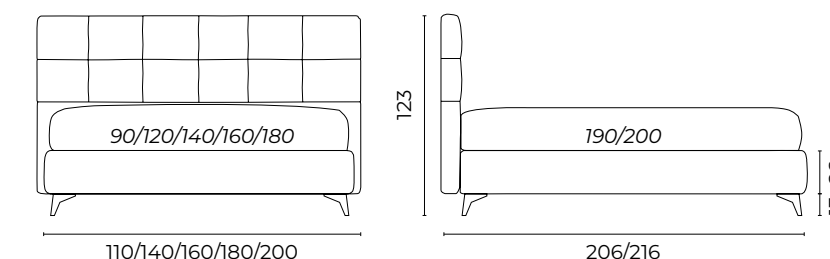

Letto Joy, mat.so 160x190, giroletto Large h.26	Pianillo 0420 borgogna cat. basic
Piede Star	Metallo col.cromo h.13
2 rulli D16x80	Pianillo 0420 borgogna cat. basic
2 cuscini 40x70	Scraio 0410 ciliegia cat. basic
2 cuscini 30x50	Scirocco 0430 sangria cat. extra
1 sofficcetto 230x140	Acquara 0470 prugna cat. super 150g
Panka Large piede Quadrino	Pianillo 0420 borgogna cat. basic