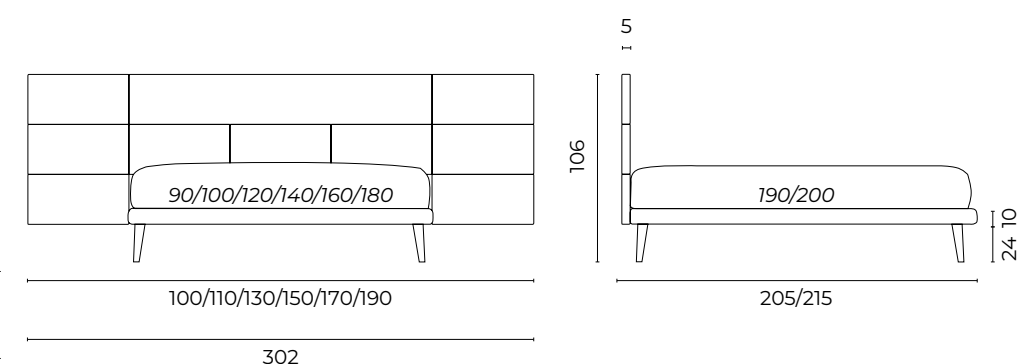

Boiserie Brick	2 pannelli 180x30 Pianillo 0830 petrolio cat. basic
	6 pannelli 60x30 Pianillo 0830 petrolio cat. basic
	3 pannelli 60x30 Scirocco 0810 pino cat.extra
Sommier Mark mat.so 160x190, giroletto Small h.10	Pianillo 0830 petrolio cat. basic
Piede Triamidale	Legno col.noce h.24
1 cuscino 40x70	Scirocco 0810 pino cat.extra
1 cuscino 50x50	Seiano 1070 perla cat. super
1 cuscino 30x50	Isca 0840 giada cat.super
1 sofficetto 230x140 150g	Acquara 0830 petrolio cat. super
Panka Small piede Triamidale	Scirocco 0810 pino cat.extra