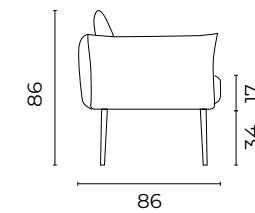

PLOT

Poltrona Plot Isca 0110 visone cat.super
Piede Piramidale Legno col.noce h.20

CHARME

Poltrona Charme Pianillo 0730 oliva cat. basic
Piede Beat Metallo col.nero h.34

PANKA

Panka Small Raito 0930 avio cat. basic
Piede Piramidale Legno col.noce h.20