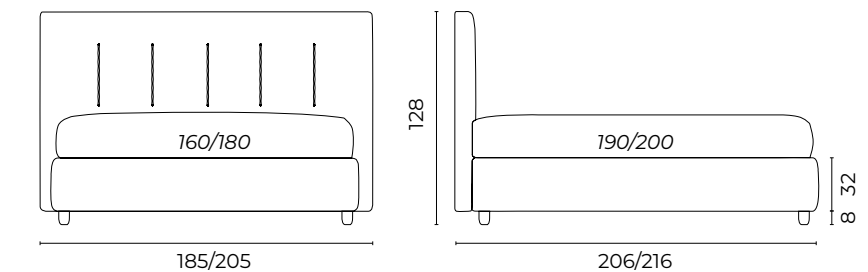

Letto Zen, mat.so 160x190, giroletto Extra Large h.32	Bomerano 0090 iuta cat. basic
Piede Tondo	Legno col.noce h.8
1 cuscino 30x50	Bomerano 0160 tera cat. basic