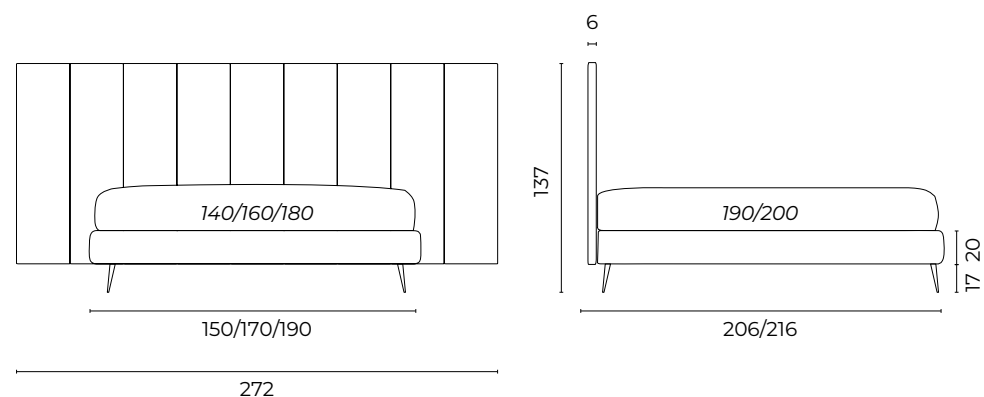

BOISERIE BLEND

Foto Catalogo P.364 Altezze giroletto disponibili Small Medium Large Extra Large Extra Large Relaxed

Boiserie Blend	Isca 0040 grezzo cat. super
Sommier Mark mat.so 160x190, giroletto Large h.26	Isca 0040 grezzo cat. super
Piede Beat	Metallo col.nero h.11
2 rulli D16x80	Sirenuse 0130 cappuccino cat. basic
2 cuscini 40x70	Varano 0010 bianco cat. extra
2 cuscini 50x50	Varano 0070 sabbia cat. extra
1 cuscino 30x50	Grecale 0140 talpa cat. extra