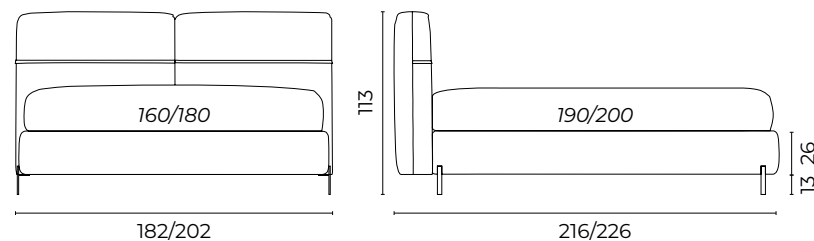

Letto Trend, mat.so 160x190, giroletto Extra Large h.32	Scraio 0060 nocciola cat. basic
Piede Tondo	PP col.cromo h.8
1 cuscino 30x50	Scraio 0930 avio cat. basic
1 sofficetto 230x140 150g	Acquara 0140 talpa cat. super
Panka Medium piede Piramidale	Scraio 0930 avio cat. basic