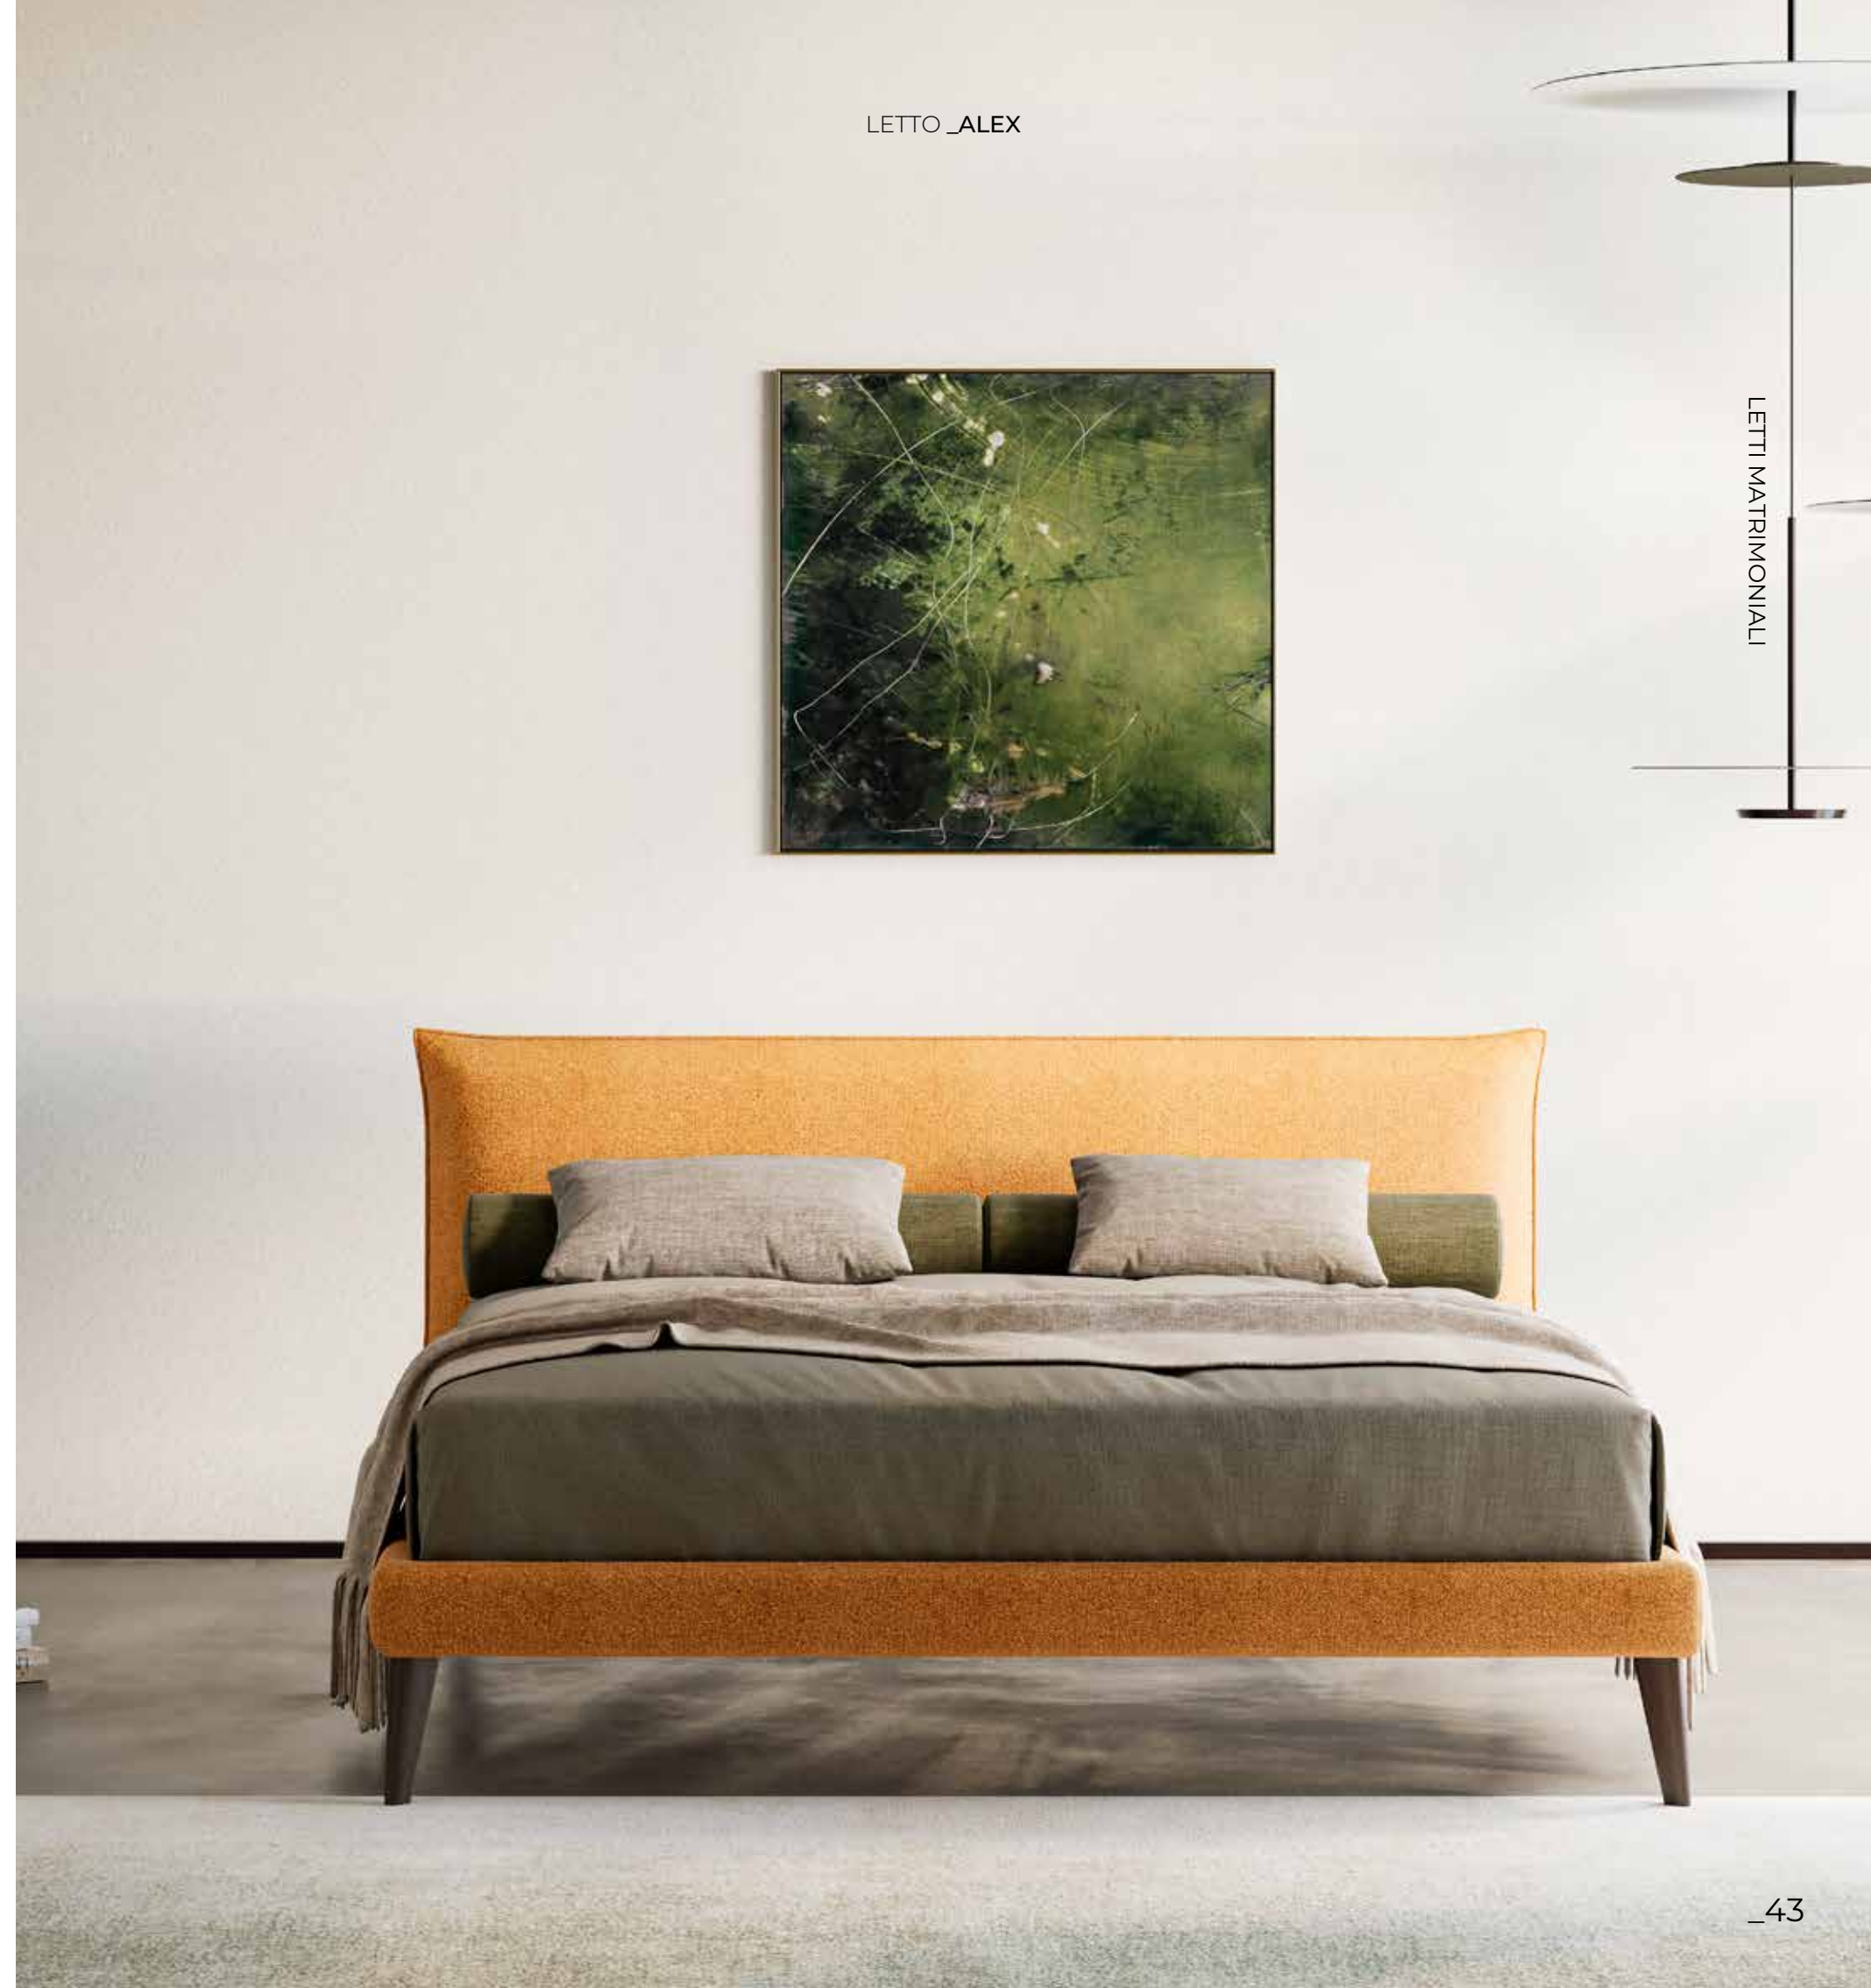

LETTI MATRIMONIALI

Giroletto Box
Extra Large

La scelta del piedino giusto,
il comfort della doppia alzata
in versione UP&UP.

_ALEX BED

ALEX

DESIGN: DIVALETTI LAB

DOUBLE BEDS

Versatilità, comfort e accoglienza. La sua struttura minimalista, con linee pulite e sottili, trasmette un'eleganza sobria e moderna che rende lo spazio circostante intimo e rilassante. La base letto fissa compatta e leggera.

LETTO _ALEX

LETTI MATRIMONIALI

_ALEX BED

LETTO _ALEX

Giroletto
Small

Giroletto Box
Medium

Il giroletto di immagine.

Spazi supplementari che arredano.

Giroletto Box
Medium

_ALEX BED

LETTO_ALEX

Giroletto Box
Large

Panka Large

CONTEMPORARY SLEEPING

Giroletto H 26 che consente l'utilizzo di piedi a vista anche oltre 11cm di altezza mantenendo intatto il design.