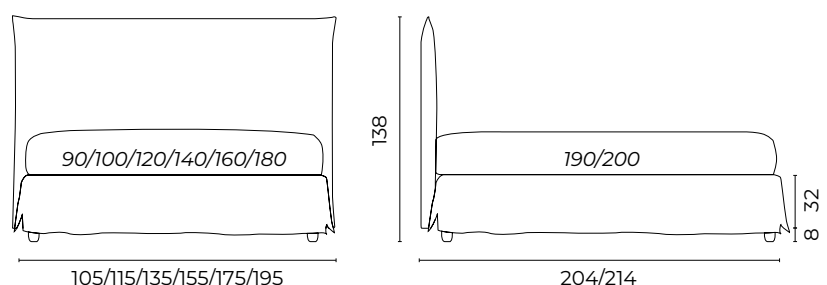

Letto Alex plus mat.so 160x190, giroletto Extra Large h.32	Pianillo 0020 panna cat. basic, Pianillo 0420 borgogna cat. basic
Piede Tondo	PP col.nero h.8
2 rulli D16x80	Pianillo 0420 borgogna cat. basic
2 cuscini 40x70	Pianillo 0160 terra cat. basic
2 cuscini 30x50	Acquara 0460 vinaccia cat. super
1 sofficcetto 230x140 150g	Acquara 0460 vinaccia cat. super
Poltrona Charme	Pianillo 0020 panna cat. basic

Letto Ivan, mat.so 160x190, giroletto Large h.26	Acquara 0020 panna cat. super
Piede Quadrino	Metallo col.cromo h.13
2 rulli D16x80	Acquara 0010 bianco cat. super
2 cuscini 40x70	Acquara 0010 bianco cat. super
2 cuscini 30x50	Scraio 0040 grezzo cat. basic
Poltrona Quasar	Scraio 0040 grezzo cat. basic

Letto Alex plus, mat.so 160x190, giroletto Extra Large h.32 vestibilità Relaxed	Ravello 0930 avio cat. extra
Piede Tondo	PP col.nero h.8
2 rulli D16x80	Ravello 0930 avio cat. extra
2 cuscini 40x70	Ravello 1000 prussia cat. extra
1 cuscino 50x50	Ravello 0960 egiziano cat. extra
1 cuscino 50x50	Ravello 0860 anice cat. extra
1 cuscino 30x50	Ravello 1000 prussia cat. extra

Letto Ivan, mat.so 160x190, giroletto Extra Large h.32	Raito 1040 argento cat. basic
Piede Tondo	Legno col.noce h.8
1 rullo D16x80	Raito 1040 argento cat. basic
1 cuscino 50x50	Raito 0930 avio cat. basic
1 cuscino 50x50	Scraio 0040 grezzo cat. basic
1 cuscino 30x50	Acquara 0010 bianco cat. super
1 cuscino 30x50	Acquara 0930 avio cat. super
1 sofficcetto 230x140 150g	Varano 1070 perla cat. extra

IVAN

Foto Catalogo P.76 Altezze giroletto disponibili Small Medium Large Extra Large