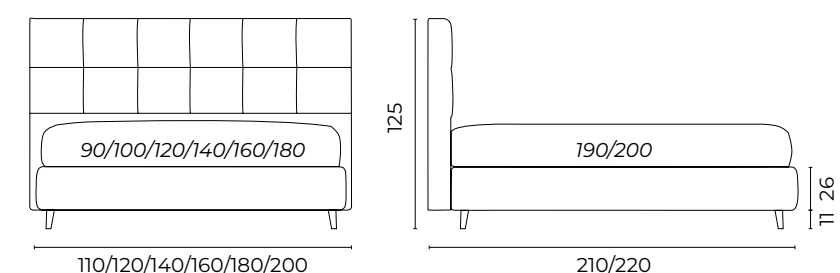

Letto Kim, mat.so 90x190, giroletto Large h.26	Laurito 0930 avio cat. basic
Piede Beat	Metallo col.nero h.11
1 rullo D16x80	Laurito 0930 avio cat. basic
1 cuscino 50x50	Acquara 1000 prussia cat. super
1 cuscino 30x50	Acquara 0010 bianco cat. super
1 sofficetto 180x140 150g	Seiano 0010 bianco cat. super
Pouf Tondo D.80	Acquara 1000 prussia cat. super