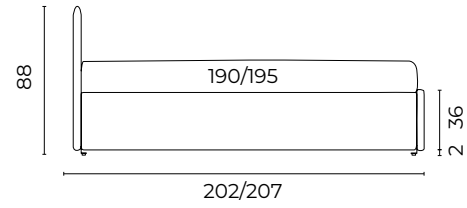

Letto Soul 2.0, mat. so 80x190, versione Lettino Pop	Pianillo 0020 panna cat. basic
Piede	Pvc col.nero h.2
1 cuscino 50x50	Pianillo 0420 borgogna cat. basic
1 cuscino 40x40	Scraio 0260 senape cat. basic