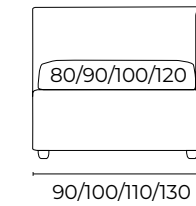

SOUL 2.0

Foto Catalogo P.442

Letto Soul 2.0, mat. so 80x190, versione Lettino	Pianillo 0830 petrolio cat. basic
Piede	Pvc col.nero h.2
1 rullo D16x80	Pianillo 0780 erba cat. basic
1 cuscino 50x50	Pianillo 0230 sole cat. basic
1 cuscino 50x70	Pianillo 0780 erba cat. basic

Letto Soul 2.0, mat. so 80x190, versione Lettino Pop	Pianillo 0020 panna cat. basic
Piede	Pvc col.nero h.2
1 cuscino 50x50	Pianillo 0420 borgogna cat. basic
1 cuscino 40x40	Scraio 0260 senape cat. basic

Letto Soul 2.0, mat. so 80x190, versione Divanetto + cuscini schienale	Scraio 0320 bauxite cat. basic
Piede	Pvc col.nero h.2
Copriletto 170x280	Scraio 0040 grezzo cat. basic
Cuscini schienale	Bonea 0290 rame cat. super
2 cuscini 50x50	Scraio 0020 panna cat. basic

Letto Soul 2.0, mat. so 120x195, versione Angolo dx	Laurito 1070 perla cat. basic
Piede Tondo	Pvc col.nero h.2
1 rullo D16x80	Scraio 0930 avio cat. basic
1 cuscino 50x70	Scraio 0930 avio cat. basic
1 cuscino 50x70	Scraio 0020 panna cat. basic
1 cuscino 50x50	Scraio 0260 senape cat. basic
1 cuscino 50x50	Scraio 0020 panna cat. basic
1 cuscino 50x50	Scraio 0320 bauxite cat. basic
1 sofficetto 180x140 150g	Seiano 0910 cielo cat. super

Letto Soul 2.0, mat. so 80x190, versione Angolo box dx	Pianillo 0760 lime cat. basic
Piede Tondo	PP col.cromo h.4
1 rullo D16x80	Pianillo 0780 erba cat. basic
1 cuscino 50x70	Scraio 0010 bianco cat. basic
1 cuscino 50x70	Pianillo 0730 oliva cat. basic
1 cuscino 30x50	Nerano 0750 pera cat. basic
1 sofficetto 180x140 150g	Seiano 0010 bianco cat. super

Letto Soul 2.0, mat. so 80x190, versione Panca sagomata sx	Pianillo 0760 lime cat. basic
Piede	Pvc col.nero h.2
1 rullo D16x80	Scraio 0010 bianco cat. basic
1 cuscino 50x70	Pianillo 0780 erba cat. basic