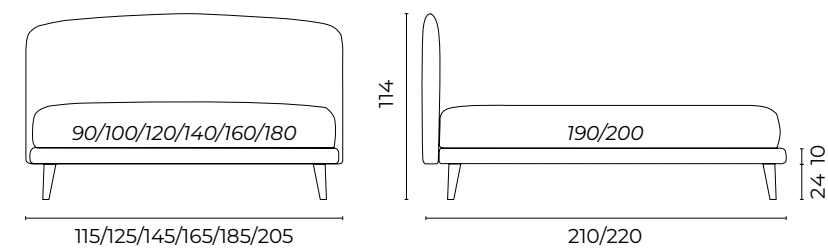

Letto Harry, mat.so 160x190, giroletto Extra Large h.32 vestibilità Relaxed	Bonea 0810 pino cat. super
Piede Tondo	Legno col.naturale h.8
2 rulli D16x80	Pianillo 0160 terra cat. basic
2 guanciali 50x80	Seiano 0020 panna cat. super
1 cuscino 50x50	Seiano 0010 bianco cat. super
Poltrona Quasar piede Tondo	Varano 0040 grezzo cat. extra