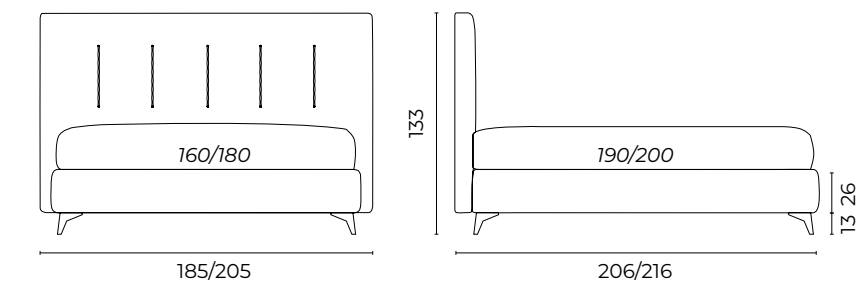

Letto Zen, mat.so 160x190, giroletto Large h.26	Laurito 1120 topo cat. basic
Piede Star	Metallo col.cromo h.13
2 cuscini 30x50	Bomerano 1110 piombo cat. basic
Panka Extra Large Relaxed piede Tondo	Laurito 1120 topo cat. basic