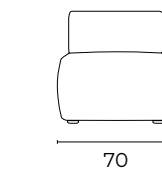

ORBIT

QUASAR

ZIP

PLOT

CHARME