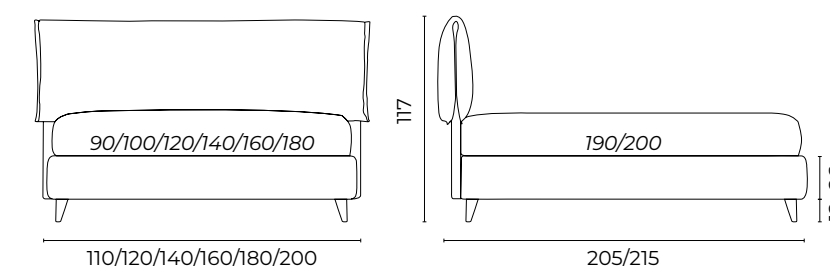

Letto Kevin, mat.so 160x190, giroletto Large h.26	Acquara 1090 ombra cat. super
Piede Obliquo	Legno col.noce h.12
1 rullo D16x80	Bonea 0740 olivastro cat. super
1 cuscino 30x50	Pianillo 0760 lime cat. basic
1 cuscino 30x50	Pianillo 0780 erba cat. basic