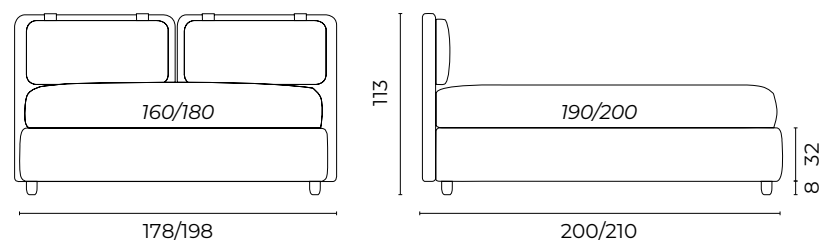

Letto Evans, mat.so 160x190, giroletto Extra Large h.32
Piede Tondo PP col.nero h.8
2 cuscini 40x70 Isca 1000 prussia cat. super
1 cuscino 30x50 Grecale 1000 prussia cat. extra
1 sofficetto 230x140 150g Acquara 1000 prussia cat. super