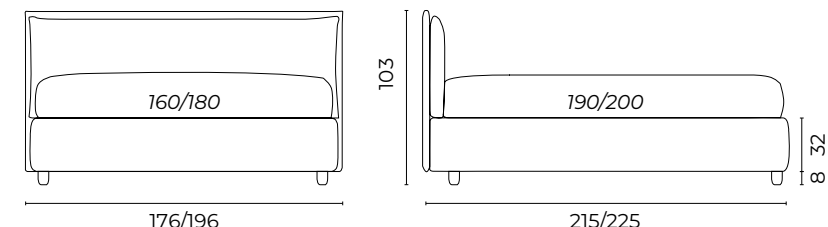

Letto Harry, mat.so 160x190, giroletto Extra Large h.32	Scraio 0020 panna cat. basic
Piede Tondo	Legno col.naturale h.8
1 cuscino 60x60	Pianillo 0020 panna cat. basic
1 cuscino 50x50	Bomerano 0270 ambra cat. basic
1 cuscino 30x50	Seiano 0110 visone cat. super
1 sofficetto 230x140 150g	Seiano 0110 visone cat. super