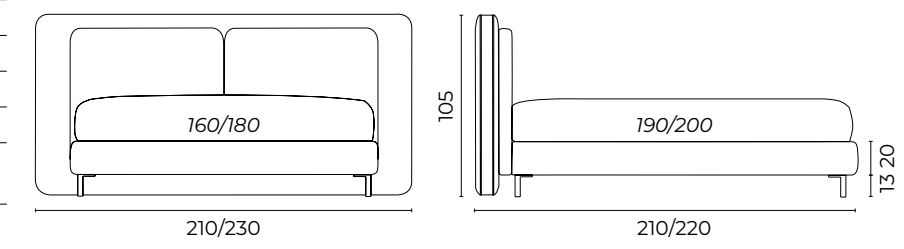

Letto Bob, mat.so 160x190, giroletto Medium h.20	Isca 0810 pino, Sirenuse 0730 oliva cat. basic
Piede B-Side	Metallo col.nero h.13
1 cuscino 40x70	Pianillo 0160 terra cat. basic
1 cuscino 30x50	Scraio 0040 grezzo cat. basic
1 cuscino 30x50	Pianillo 0730 oliva cat. basic
1 sofficetto 230x140 150g	Acquara 1100 ardesia cat. super