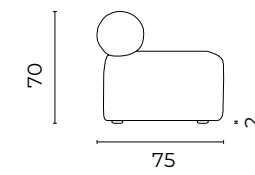

ORBIT

QUASAR

ZIP

PLOT

CHARME