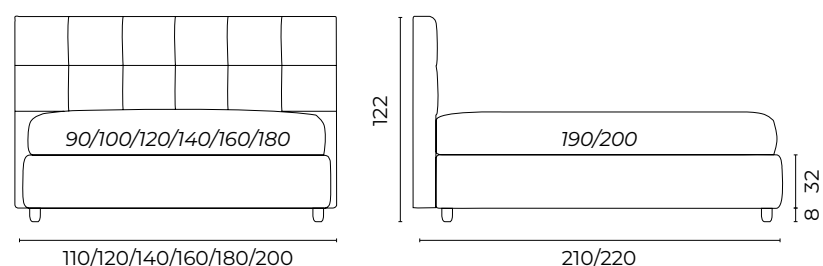

Letto Kim, mat.so 160x190, giroletto Extra Large h.32	Isca 0020 panna cat. super
Piede Tondo	Legno col.naturale h.8
1 cuscino 40x70	Isca 0020 panna cat. super
1 cuscino 40x70	Acquara 0140 talpa cat. super
1 cuscino 50x50	Sirenuse 0130 cappuccino cat. basic
1 cuscino 30x50	Acquara 0020 panna cat. super
1 sofficetto 230x140 150g	Seiano 0290 rame cat. super