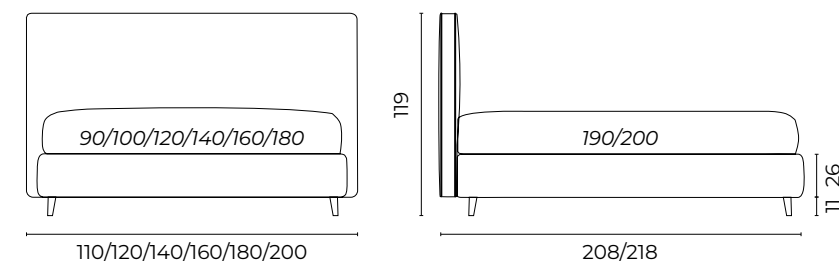

Letto Teddie, mat.so 160x190, giroletto Large h.26	Pianillo 0930 avio cat. basic
Piede Beat	Metallo col.nero h.11
1 cuscino 50x50	Raito 0930 avio cat. basic
1 cuscino 30x50	Raito 0750 pera cat. basic
1 sofficetto 230x140 150g	Acquara 0930 avio cat. super
Panka Small piede Piramidale	Raito 0930 avio cat. basic