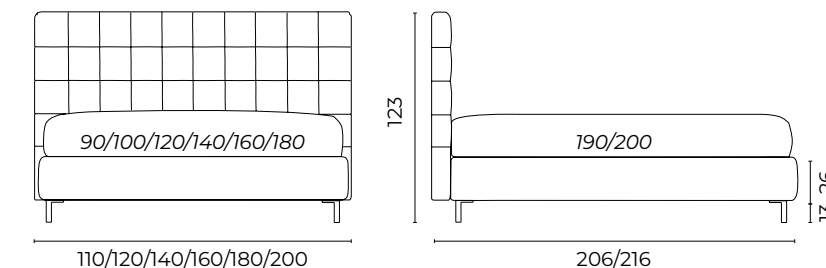

Letto Ivan, mat.so 160x190, giroletto Large h.26	Acquara 0020 panna cat. super
Piede Quadrino	Metallo col.cromo h.13
2 rulli D16x80	Acquara 0010 bianco cat. super
2 cuscini 40x70	Acquara 0010 bianco cat. super
2 cuscini 30x50	Scraio 0040 grezzo cat. basic
Poltrona Quasar	Scraio 0040 grezzo cat. basic

Letto Alex plus, mat.so 160x190, giroletto Extra Large h.32 vestibilità Relaxed	Ravello 0930 avio cat. extra
Piede Tondo	PP col.nero h.8
2 rulli D16x80	Ravello 0930 avio cat. extra
2 cuscini 40x70	Ravello 1000 prussia cat. extra
1 cuscino 50x50	Ravello 0960 egiziano cat. extra
1 cuscino 50x50	Ravello 0860 anice cat. extra
1 cuscino 30x50	Ravello 1000 prussia cat. extra