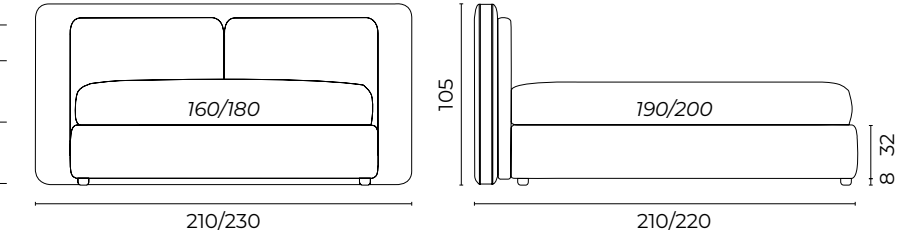

Letto Bob, mat.so 160x190, giroletto Extra Large h.32	Isca 0110 visone cat. super
Piede Tondo	PP col.nero h.4
1 cuscino 40x40	Acquara 0020 panna cat. super
1 sofficetto 230x140 150g	Acquara 0020 panna cat. super
Poltrona Orbit piede B-side	Seiano 0910 cielo cat. super

HORIZON

Altezze giroletto disponibili