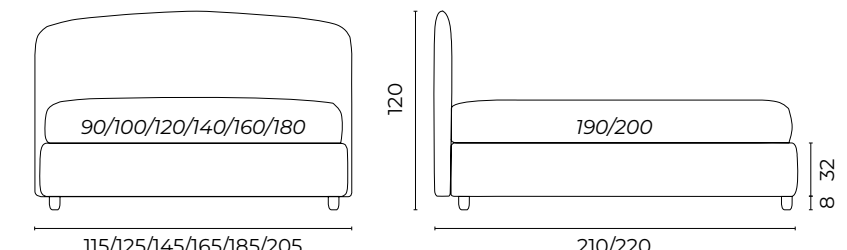

CLOUD

Foto Catalogo P.164

Altezze giroletto disponibili

Letto Cloud, mat.so 160x190, giroletto Medium h.20	Raito 1040 argento cat. extra
Piede Spillo	Metallo col.nero h.17
1 cuscino 40x70	Grecale 0140 talpa cat. extra
1 cuscino 40x70	Positano 0850 celadon cat. extra
1 cuscino 50x50	Grecale 0860 anice cat. extra
1 cuscino 30x50	Bonea 0060 nocciola cat. super
1 sofficetto 230x140 150g	Maiori 0070 cat. basic

Letto Harry, mat.so 160x190, giroletto Medium h.20	Acquara 0830 petolio cat. super
Piede Triamidale	Legno col.noce h.16
1 guanciaie 50x80	Seiano 0990 marino cat. super

Letto Cloud, mat.so 160x190, giroletto Large h.26	Scraio 0930 avio cat. basic
Piede Beat	Metallo col.nero h.11
1 cuscino 50x50	Scraio 0020 panna cat. basic
1 cuscino 30x50	Seiano 0910 cielo cat. super
1 cuscino 30x50	Albedo X1111 cat. super
Poltona Quasar piede Tondino	Albedo X1111 cat. super

Letto Harry, mat.so 160x190, giroletto Large h.26	Scirocco 1110 piombo cat. extra
Piede Beat	Metallo col.nero h.11
2 guanciali 50x80	Scirocco 1110 piombo cat. extra
1 cuscino 60x60	Isca 0690 asparago cat. super
1 cuscino 30x50	Scirocco 0810 pino cat. extra
1 sofficetto 230x140 150g	Varano 0800 veronese cat. super
Pouf Tondo	Scirocco 1110 piombo cat. extra
Pouf Tondo	Scirocco 0810 pino cat. extra

Letto Cloud, mat.so 160x190, giroletto Extra Large h.32	Scirocco 0290 rame cat. extra
Piede Tondo	PP col.nero h.8
1 cuscino 40x70	Pianillo 0160 terra cat. basic
1 cuscino 40x70	Albedo X0303 cat. super
1 cuscino 50x50	Pianillo 0070 sabbia cat. basic
Panka Extra Large piede Quadrino	Albedo X0303 cat. super