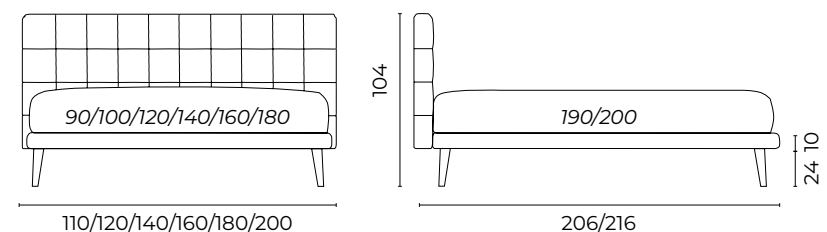

IVAN

Foto Catalogo P.76 Altezze giroletto disponibili Small Medium Large Extra Large

Letto Ivan, mat.so 160x190, giroletto Small h.10	Scraio 1140 foca cat. basic
Piede Triamidale	Legno col.noce h.24
1 cuscino 40x70	Scraio 0410 ciliegia cat. basic
1 cuscino 30x50	Pianillo 0090 iuta cat. basic
1 cuscino 30x50	Albedo X0404 cat. super
1 sofficcetto 230x140 150g	Acquara 0020 panna cat. super