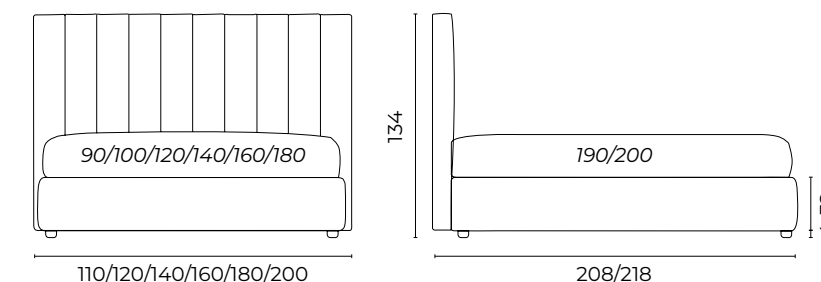

Letto Regis, mat.so 160x190, giroletto Extra Large h.32	Laurito 1120 topo cat. basic
Piede Tondo	Legno col.naturale h.4
1 cuscino 30x50	Grecale 0140 talpa cat. extra