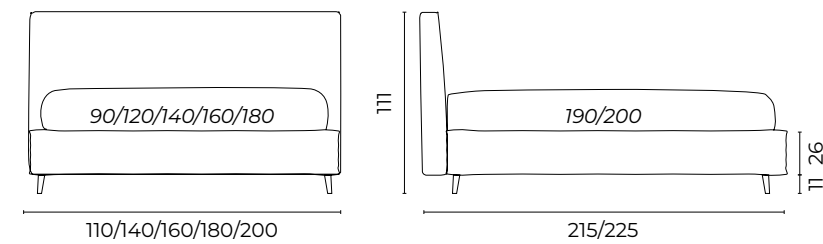

Letto Julian, mat.so 160x190, giroletto Extra Large h.32	Acquara 0830 petrolio cat. super
Piede Beat	Metallo col.nero h.11
1 cuscino 50x50	Pianillo 1110 piombo cat. basic
1 cuscino 30x50	Laurito 0420 borgogna cat. basic
Poltrona Orbit	Laurito 0420 borgogna cat. basic

BOB

Altezze giroletto disponibili

Letto Bob, mat.so 160x190, giroletto Medium h.20	Isca 0810 pino, Sirenuse 0730 oliva cat. basic
Piede B-Side	Metallo col.nero h.13
1 cuscino 40x70	Pianillo 0160 terra cat. basic
1 cuscino 30x50	Scraio 0040 grezzo cat. basic
1 cuscino 30x50	Pianillo 0730 oliva cat. basic
1 sofficetto 230x140 150g	Acquara 1100 ardesia cat. super

ELITE

Altezze giroletto disponibili

Letto Elite, mat.so 160x190, giroletto Medium h.20	Acquara 0730 oliva cat. super
Piede Tubino	Metallo col.nero h.18
1 cuscino 40x70	Massa 0150 roccia cat. extra
1 cuscino 30x50	Scraio 0260 senape cat. basic
1 sofficetto 230x140 150g	Acquara 0140 talpa cat. super
Poltrona Orbit	Scraio 0260 senape cat. basic

Letto Bob, mat.so 160x190, giroletto Extra Large h.32	Isca 0110 visone cat. super
Piede Tondo	PP col.nero h.4
1 cuscino 40x40	Acquara 0020 panna cat. super
1 sofficetto 230x140 150g	Acquara 0020 panna cat. super
Poltrona Orbit piede B-side	Seiano 0910 cielo cat. super

HORIZON

Altezze giroletto disponibili

Letto Elite, mat.so 160x190, giroletto Large h.26	Grecale 1000 prussia cat. extra
Piede Beat	Metallo col.nero h.11
1 cuscino 50x50	Raito 0930 avio cat. basic
1 cuscino 50x50	Albedo X1010 cat. super
1 cuscino 30x50	Pianillo 0230 sole cat. basic
1 sofficetto 230x140 150g	Acquara 1000 prussia cat. super