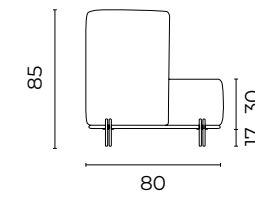

ORBIT

QUASAR

ZIP

PLOT

CHARME