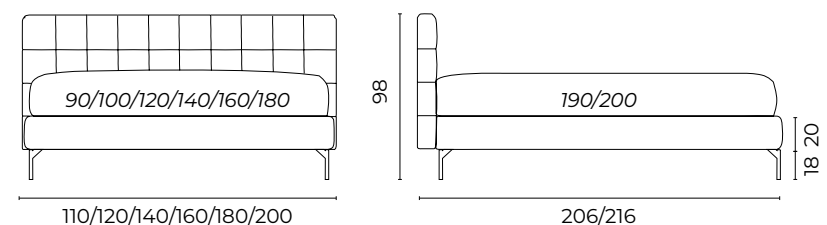

Letto Alex plus mat.so 160x190, giroletto Extra Large h.32	Pianillo 0020 panna cat. basic, Pianillo 0420 borgogna cat. basic
Piede Tondo	PP col.nero h.8
2 rulli D16x80	Pianillo 0420 borgogna cat. basic
2 cuscini 40x70	Pianillo 0160 terra cat. basic
2 cuscini 30x50	Acquara 0460 vinaccia cat. super
1 sofficcetto 230x140 150g	Acquara 0460 vinaccia cat. super
Poltrona Charme	Pianillo 0020 panna cat. basic

Letto Ivan, mat.so 160x190, giroletto Large h.26	Acquara 0020 panna cat. super
Piede Quadrino	Metallo col.cromo h.13
2 rulli D16x80	Acquara 0010 bianco cat. super
2 cuscini 40x70	Acquara 0010 bianco cat. super
2 cuscini 30x50	Scraio 0040 grezzo cat. basic
Poltrona Quasar	Scraio 0040 grezzo cat. basic

Letto Alex plus, mat.so 160x190, giroletto Extra Large h.32 vestibilità Relaxed	Ravello 0930 avio cat. extra
Piede Tondo	PP col.nero h.8
2 rulli D16x80	Ravello 0930 avio cat. extra
2 cuscini 40x70	Ravello 1000 prussia cat. extra
1 cuscino 50x50	Ravello 0960 egiziano cat. extra
1 cuscino 50x50	Ravello 0860 anice cat. extra
1 cuscino 30x50	Ravello 1000 prussia cat. extra

Letto Ivan, mat.so 160x190, giroletto Extra Large h.32	Raito 1040 argento cat. basic
Piede Tondo	Legno col.noce h.8
1 rullo D16x80	Raito 1040 argento cat. basic
1 cuscino 50x50	Raito 0930 avio cat. basic
1 cuscino 50x50	Scraio 0040 grezzo cat. basic
1 cuscino 30x50	Acquara 0010 bianco cat. super
1 cuscino 30x50	Acquara 0930 avio cat. super
1 sofficcetto 230x140 150g	Varano 1070 perla cat. extra

IVAN

Foto Catalogo P.76 Altezze giroletto disponibili Small Medium Large Extra Large