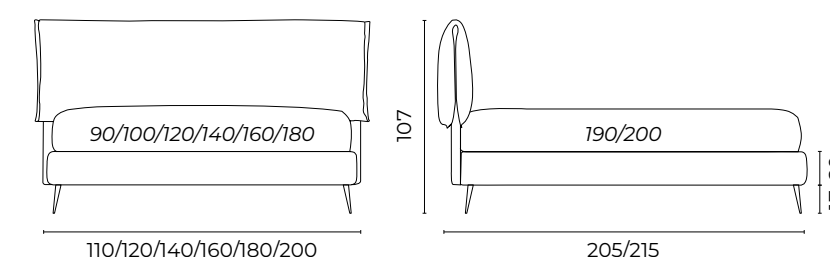

Letto Kevin, mat.so 160x190, giroletto Medium h.20	Scirocco 0020 panna cat. extra
Piede Spillo	Metallo col.nero h.17
1 guanciale 50x80	Scraio 0260 senape cat. basic
1 cuscino 30x50	Raito 0090 iuta cat. basic
1 cuscino 50x50	Raito 0160 terra cat. basic