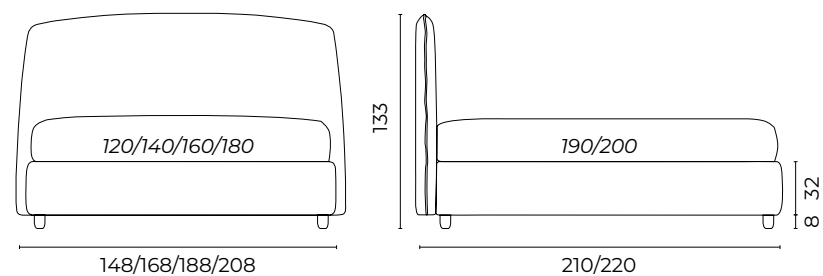

Letto Edit, mat.so 160x190, giroletto Extra Large h.32
Piede Tondo PP col.nero h.8
2 rulli D16x80 Seiano 0840 giada cat. super
1 cuscino 50x70 Grecale 0860 anice cat. extra
1 cuscino 50x50 Varano 0010 bianco cat. extra
1 cuscino 30x50 Varano 0750 pera cat. extra
1 sofficetto 230x140 150g Maiori 0070 cat. basic