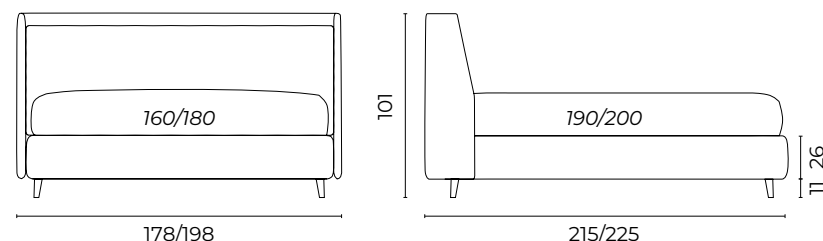

Letto Flag, mat.so 160x190, giroletto Large h.26	Pianillo 1010 notte cat. basic, Albedo X1010 cat. super
Piede Beat	Metallo col.nero h.11
1 cuscino 50x50	Grecale 1000 prussia cat. extra
1 cuscino 50x50	Scirocco 1040 argento cat. extra
1 cuscino 30x50	Pianillo 1010 notte cat. basic
1 sofficetto 230x140 150g	Scirocco 1040 argento cat. extra
Poltrona Zip	Albedo X1010 cat. super