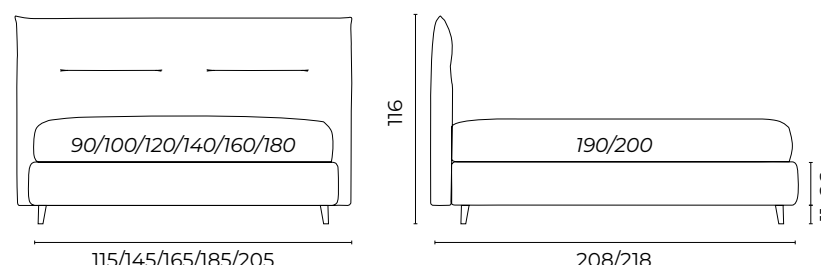

Letto Ken, mat.so 160x190, giroletto Large h.26	Pianillo 1130 granito cat. basic
Piede Beat	Metallo col.nero h.11
2 rulli D16x80	Pianillo 1130 granito cat. basic
2 cuscini 40x70	Albedo X0808 cat. super
1 cuscino 30x50	Acquara 0730 oliva cat. super
1 sofficetto 230x140 150g	Acquara 0730 oliva cat. super
Poltrona Orbit	Acquara 0730 oliva cat. super