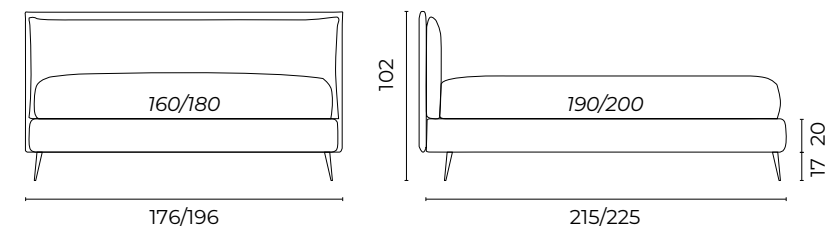

Letto Harry, mat.so 160x190, giroletto Medium h.20	Acquara 0830 petolio cat. super
Piede Triamidale	Legno col.noce h.16
1 guanciaie 50x80	Seiano 0990 marino cat. super