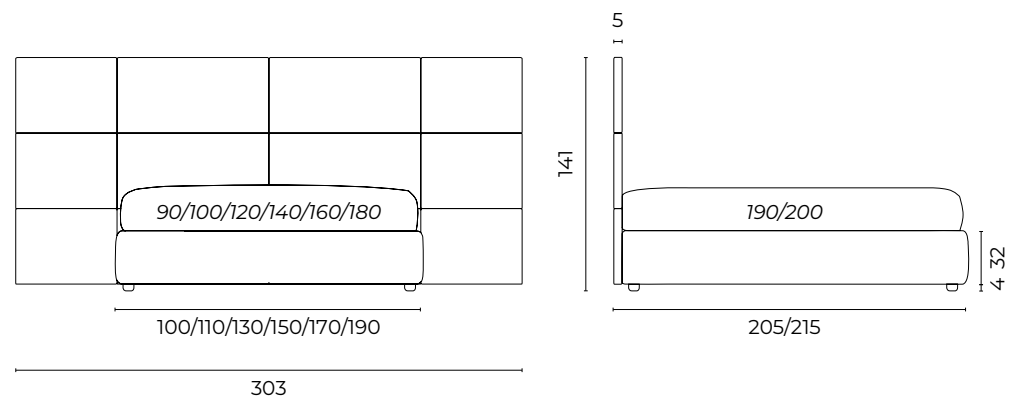

Boiserie Brick	8 Pannelli 90x90 Pianillo 0020 panna cat. basic
Sommier Mark mat.so 160x190, giroletto Extra Large h.32	Pianillo 0020 panna cat. basic
Piede Tondo	PP col.nero h.4
1 rullo D16x80	Acquara 0730 oliva cat.super
1 cuscino 60x60	Scraio 0010 bianco cat. basic
1 cuscino 60x60	Grecale 0140 talpa cat.extra
1 cuscino 50x50	Grecale 0140 talpa cat.extra
1 cuscino 30x50	Acquara 0730 oliva cat.super
1 sofficetto 230x140 150g	Acquara 0730 oliva cat.super