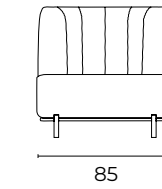

ORBIT

QUASAR

ZIP

PLOT

CHARME