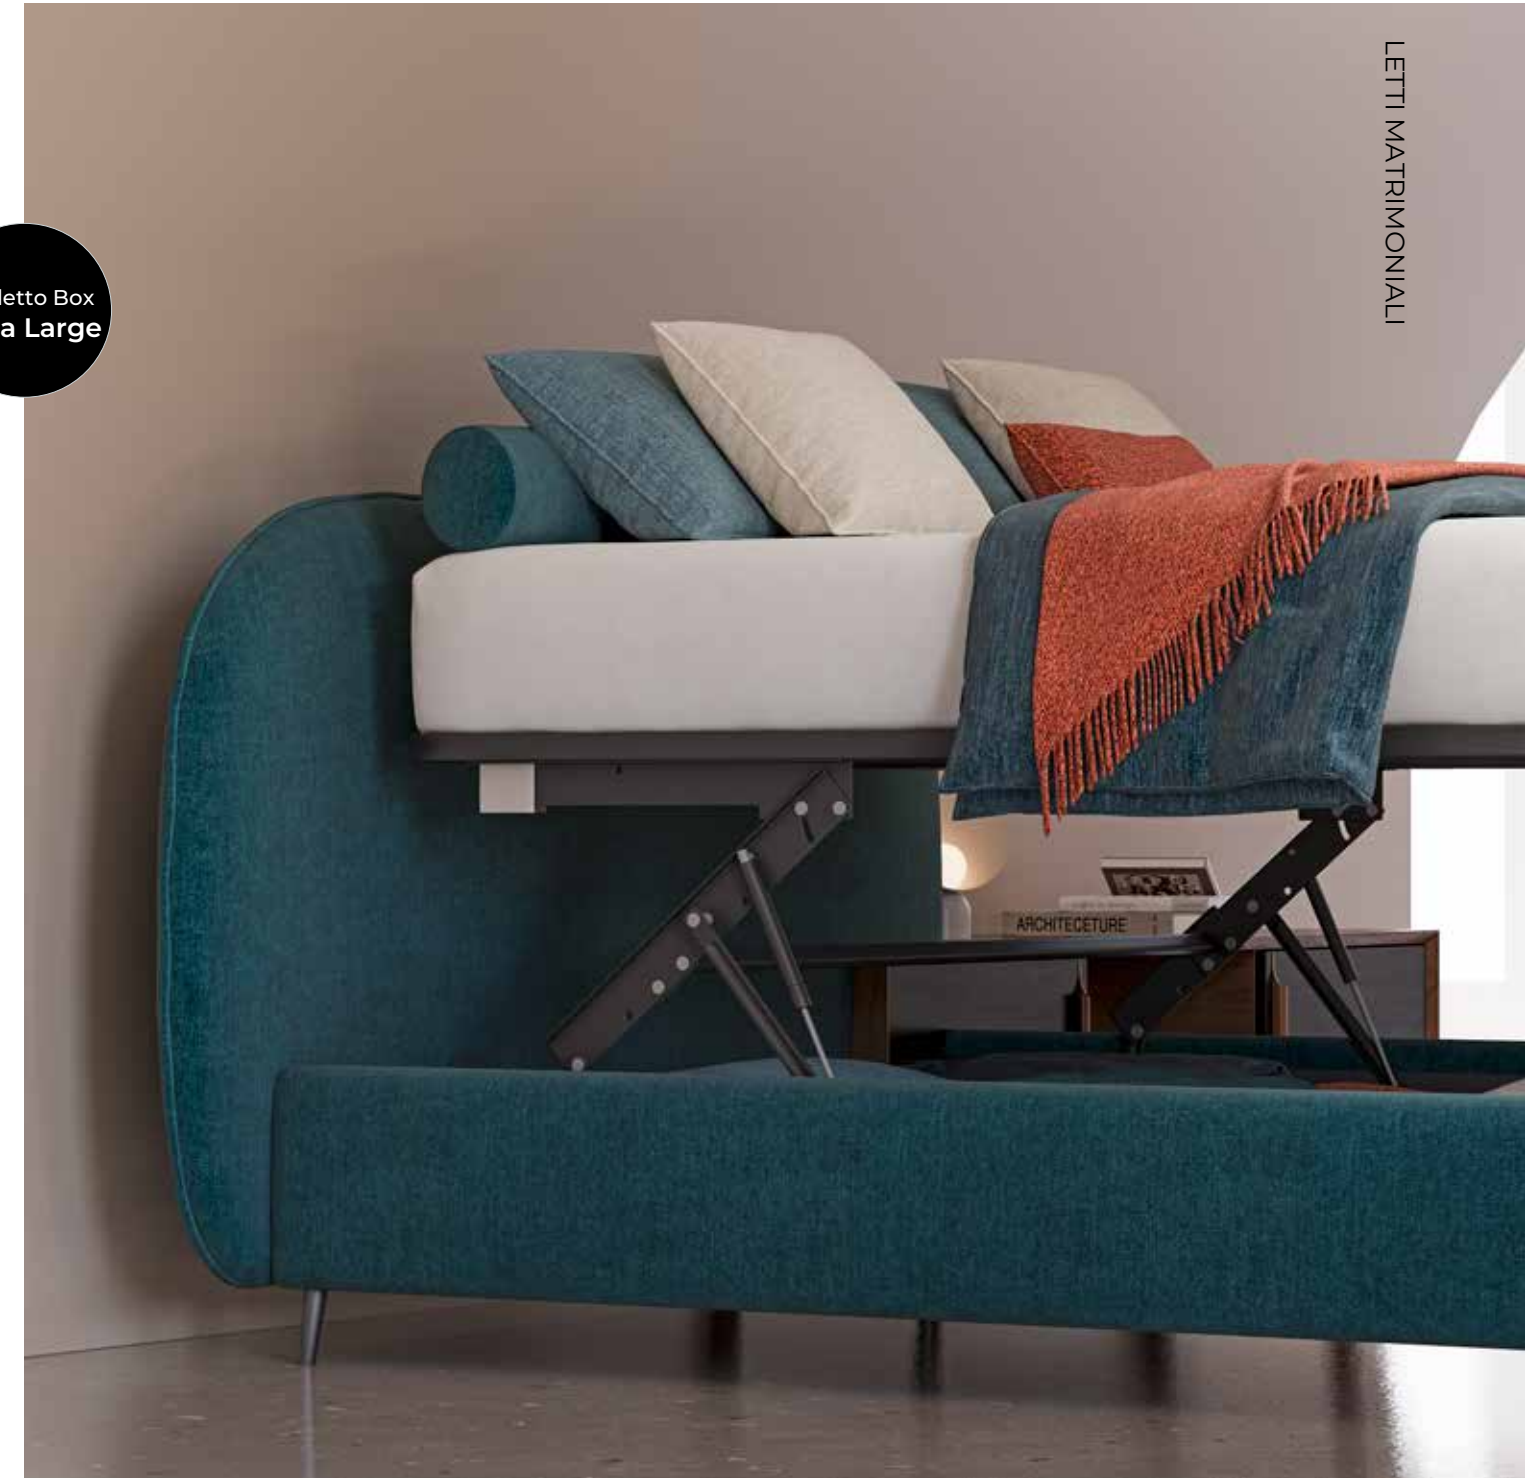

LETTI MATRIMONIALI

Giroletto Box
Extra Large