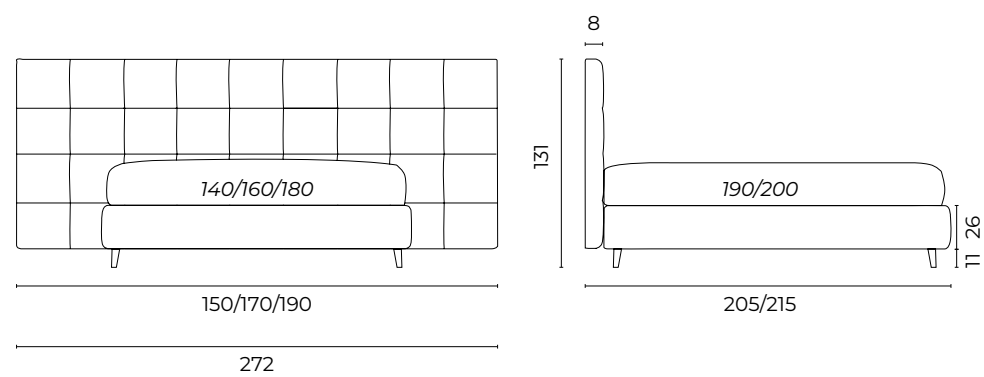

BOISERIE BLEND

Foto Catalogo P.364 Altezze giroletto disponibili Small Medium Large Extra Large Extra Large Relaxed

Boiserie Blend	Isca 0040 grezzo cat. super
Sommier Mark mat.so 160x190, giroletto Large h.26	Isca 0040 grezzo cat. super
Piede Beat	Metallo col.nero h.11
2 rulli D16x80	Sirenuse 0130 cappuccino cat. basic
2 cuscini 40x70	Varano 0010 bianco cat. extra
2 cuscini 50x50	Varano 0070 sabbia cat. extra
1 cuscino 30x50	Grecale 0140 talpa cat. extra