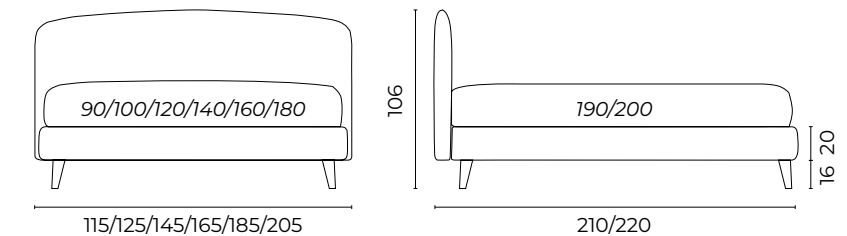

Letto Cloud, mat.so 160x190, giroletto Large h.26	Scraio 0930 avio cat. basic
Piede Beat	Metallo col.nero h.11
1 cuscino 50x50	Scraio 0020 panna cat. basic
1 cuscino 30x50	Seiano 0910 cielo cat. super
1 cuscino 30x50	Albedo X1111 cat. super
Poltona Quasar piede Tondino	Albedo X1111 cat. super