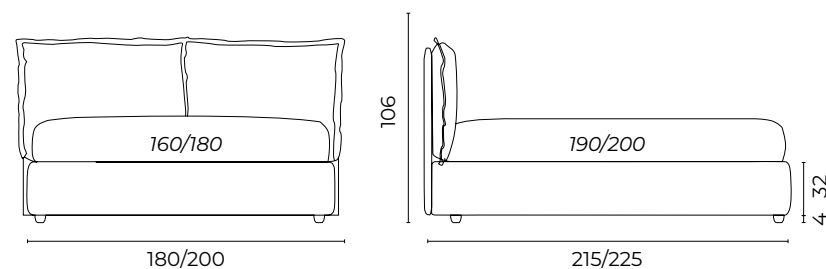

Letto Pop, mat.so 160x190, giroletto Extra Large h.32	Pianillo 0070 sabbia cat. basic
Piede Tondo	PP col.nero h.4
1 cuscino 50x50	Pianillo 0780 erba cat. basic
1 cuscino 50x50	Pianillo 0830 petrolio cat. basic