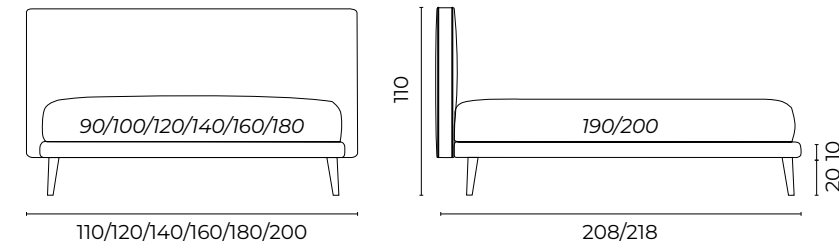

TEDDIE

Altezze giroletto disponibili

- Small**
- Medium**
- Large**
- Extra Large**
- Extra Large Relaxed**

Letto Teddie, mat.so 160x190, giroletto Small h.10	Seiano 0130 cappuccino cat. super
Piede Beat	Metallo col.nero h.20
1 cuscino 50x50	Albedo X0202 cat. super
1 cuscino 30x50	Acquara 0830 petrolio cat. super
Pouf Tondo	Seiano 0130 cappuccino cat. super
Pouf Tondo	Acquara 0830 petrolio cat. super