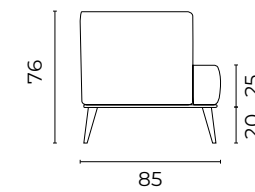

ORBIT

QUASAR

ZIP

PLOT

CHARME