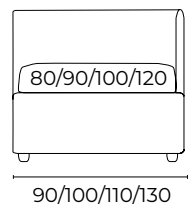

Letto Soul 2.0, mat. so 80x190, versione Angolo box dx	Pianillo 0760 lime cat. basic
Piede Tondo	PP col.cromo h.4
1 rullo D16x80	Pianillo 0780 erba cat. basic
1 cuscino 50x70	Scraio 0010 bianco cat. basic
1 cuscino 50x70	Pianillo 0730 oliva cat. basic
1 cuscino 30x50	Nerano 0750 pera cat. basic
1 sofficetto 180x140 150g	Seiano 0010 bianco cat. super