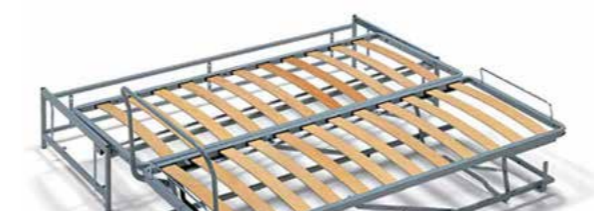

Piano Letto Classic

Classic Bed Base

Optional

Piano letto superiore P 80cm x L 190cm e piano secondo letto P 75cm x L 185cm dotati di rete ortopedica con doghe di legno. Materasso L 185cm x P 75cm x H 14cm.

Upper bed P 80cm x L 190cm and lower bed base P 75cm x L 190cm equipped with orthopedic wooden slats. Second bed equipped with automatic lifting mechanism and mattress L 185cm x W 75cm x H 14cm.