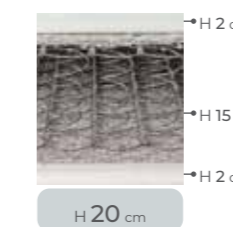

Massima Traspirabilità

Maximum Breathability

Il rivestimento in cotone poliestere possiede una grande capacità di assorbimento dell'umidità con conseguente straordinaria sensazione di freschezza e benessere a contatto con la pelle. Rivestimento antistatico, termoisolante e con proprietà antibatteriche. *The cotton lining has a great capacity to absorb moisture with an extraordinary sensation of freshness and well-being in contact with the skin. Antistatic, heat-insulating and antibacterial coating.*

ALTEZZE DISPONIBILI
AVAILABLE SIZE