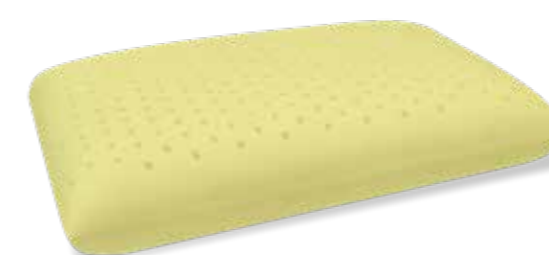

Memory Skin

cm 72 x 42 x H 13
cm 72 x 42 x H 15

Cuscino in "Memory Foam" schiumato ad acqua soffice con una struttura creata per dare il massimo del comfort. Rivestimento antibatterico in cotone 100%, sfoderabile. *"Memory Foam" pillow foamed with water with a structure created to give maximum comfort. Antibacterial 100% cotton cover, removable.*

Memory Cervicale

cm 72 x 42 x H 10/11,5

Cuscino in "Memory Foam" schiumato ad acqua disegno doppia onda, che si modella perfettamente alla testa dando il giusto sostegno al collo. Rivestimento antibatterico in cotone 100%, sfoderabile. *"Memory Foam" pillow foamed with water with double wave design, which molds perfectly to the head giving the right support to the neck. Antibacterial 100% cotton cover, removable.*

Memory Aloe Vera

cm 72 x 42 x H 15

Cuscino in "Memory Foam" schiumato ad acqua e oli essenziali in Aloe Vera. Grazie alla sua struttura si adatta perfettamente alla testa e al collo senza mai deformarsi. Rivestimento antibatterico in cotone 100%, sfoderabile. *"Memory Foam" pillow foamed with water and essential oils in Aloe Vera. Thanks to its structure it adapts perfectly to the head and neck without ever deforming. Antibacterial 100% cotton cover, removable.*