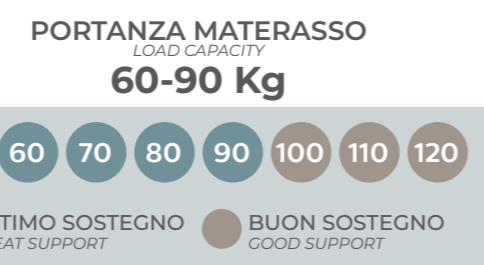

MATERASSO ATTRACTIVE

ATTRACTIVE MATTRESS

- Lastra portante in poliuretano espanso D 25 kg/m³
  D 25 kg/m³ polyurethane foam main layer
- Anallergico, antiacaro, antibatterico
  Anallergic, anti-mite, anti-bacterial
- Adatto per tutte le stagioni
  Suitable for all seasons
- Rivestimento sfoderabile a richiesta
  Removable cover on request
- Memory Foam 3/5 cm
  3/5 cm Memory Foam Layer
- Materasso traspirante
  Breathable mattress
- Rivestimento anallergico cotone poliestere
  Hypoallergenic cotton polyester cover covering
- Rivestimento lavabile con acqua fredda
  Cold water washable cover

1. Easysofa Double
   - Easysofa Daily
   - Easysofa
2. Mesh
   Mesh
   Classic
   Classic
3. = Meccanismo compatibile con il materasso / Compliant bed base
   - = Meccanismo non compatibile con il materasso / Not compliant bed base
   - = Meccanismo non disponibile con il materasso / Not Available bed base

Poliuretano + Memory Foam

Polyurethane + Memory Foam

La struttura stratificata del materasso è costituita da una prima falda portante ad elevato spessore ed alta densità che garantisce indeformabilità nel tempo e viene accoppiata ad una falda di memory foam che facilita la distribuzione del peso del corpo in maniera uniforme. Appositi sistemi di areazione stampati su entrambi i lati del materasso garantiscono il ricambio di aria. *The layered structure of the mattress is made up of a first bearing layer with a high thickness and high density that guarantees non-deformability over time and is coupled to a memory foam flap that facilitates uniform weight distribution of the body. Specific ventilation systems printed on both sides of the mattress guarantee air exchange.*