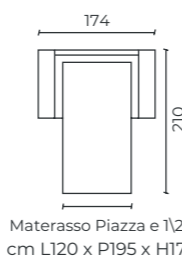

Meccanismo
Daily

Materasso
Dynamic

MATERASSO
H 17

DIVANO LETTO
3 POSTI

SCONTO
60%

Divano Letto Partenope 3P

Dimensioni: L 194cm x P 98cm x H 93cm

Materasso: Dynamic L 140cm x P 195cm x H 17cm

Rivestimento: Raito 110 Ardesia

3 Posti Big

3 Posti

PROMO

2 Posti

Poltrona

MARECHIARO

MARECHIARO