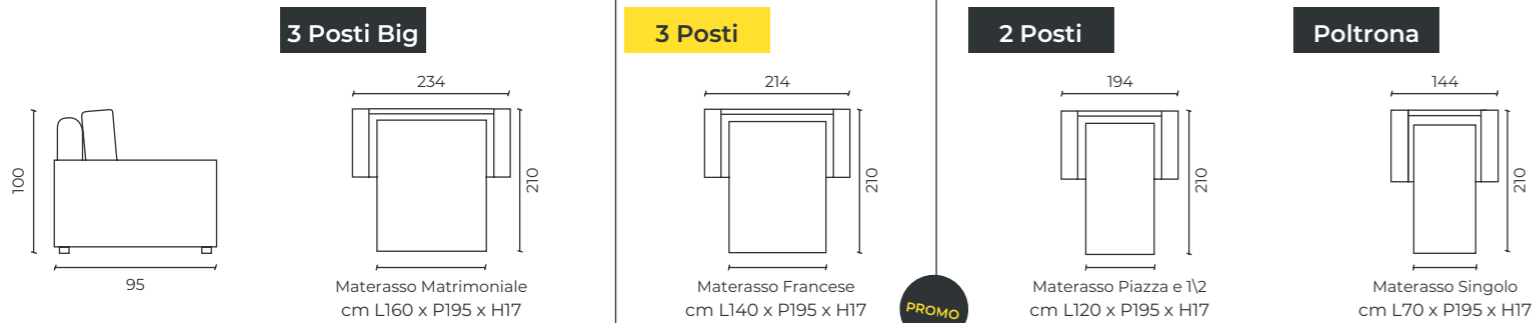

Meccanismo Daily

Materasso Dynamic

Rivestimento Sfoderabile

MATERASSO H 17

DIVANO LETTO 3 POSTI

SCONTO 60%

Divano Letto Posillipo 3P

Dimensioni: L 214cm x P 95cm x H 100cm

Materasso: Dynamic L 140cm x P 195cm x H 17cm

Rivestimento: Nerano 1130 Granito