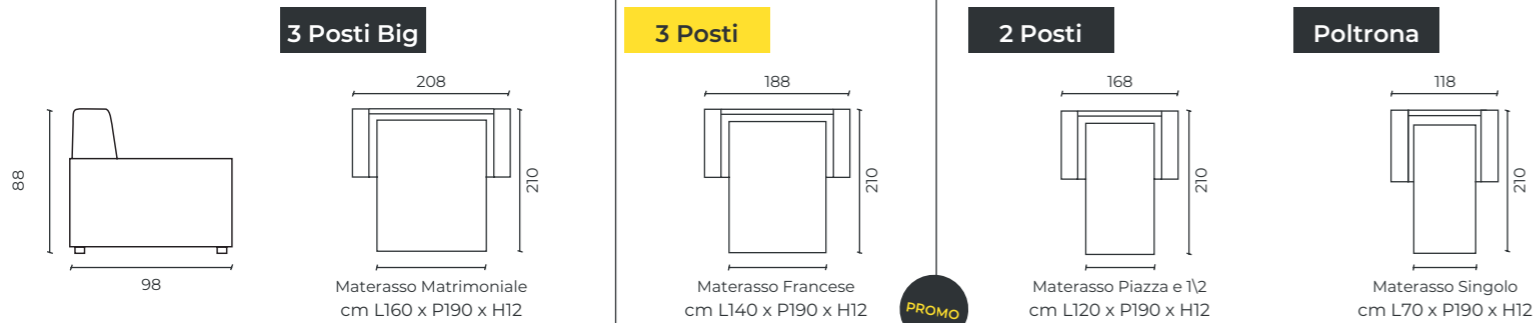

Materasso Dynamic

Rivestimento Sfoderabile

Schienale Porta Guanciali

MATERASSO H 12

DIVANO LETTO 3 POSTI

Divano Letto Marechiaro Classic 3P

Dimensioni: L 188cm x P 98cm x H 88cm
 Materasso: Dynamic L 140cm x P 190cm x H 12cm
 Rivestimento: Vietri 1020 Platino