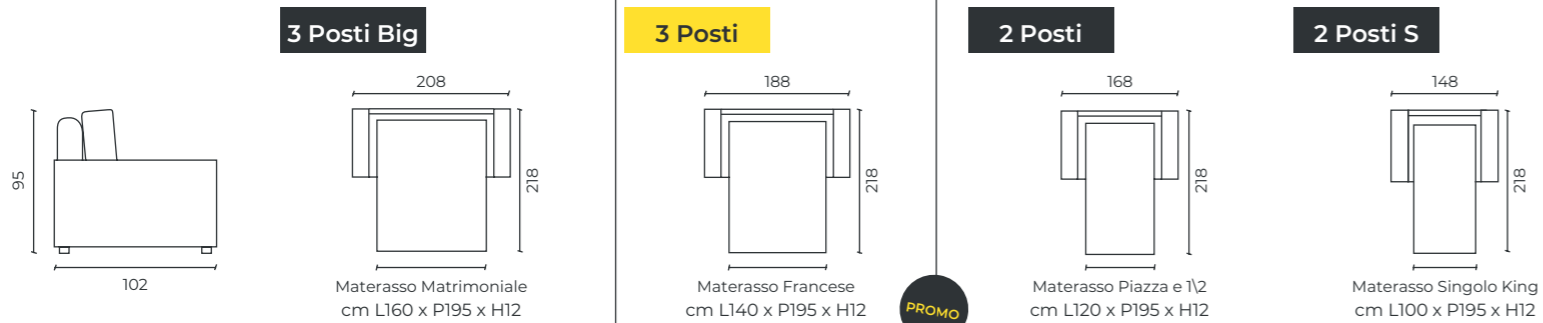

Materasso: Dynamic L 140cm x P 195cm x H 17cm

Rivestimento: Nerano 1130 Granito

CALABRITTO

CALABRITTO

Meccanismo Easysofa: Meccanismo con movimento d'apertura frontale mediante rotazione dello schienale. Il passaggio della posizione divano alla posizione letto avviene senza rimozione degli elementi di tappezzeria. **Materasso Dynamic:** Materasso H 12 cm prodotto con schiume poliuretaniche indeformabili e di alta qualità. Proprietà traspiranti, anallergiche, antiacaro, antibatteriche. Lastra portante D 25 kg/m³. Rivestimento adatto per tutte le stagioni. **Piano seduta:** dotato di cinghie elastiche in pretensionamento. **Elementi strutturali:** in agglomerato di legno e massello in percentuali variabili, imbottiture in poliuretano espanso indeformabile D25 rivestite con vellutino in fibra di poliestere 100%. **Cuscino seduta:** in poliuretano espanso D25 rivestito con falda termolegata da 300 gr. **Cuscino schienale:** in poliuretano espanso D18 morbido rivestito con falda termolegata da 300 gr. **Piede:** Spillo acciaio H 13 cm colore nero.

Materasso Dynamic

Rivestimento Sfoderabile

MATERASSO H 12

DIVANO LETTO 3 POSTI

Divano Letto Calabritto 3P

Dimensioni: L 188cm x P 102cm x H 95cm
 Materasso: Dynamic L 140cm x P 195cm x H 12cm
 Rivestimento: Seiano 0290 Rame