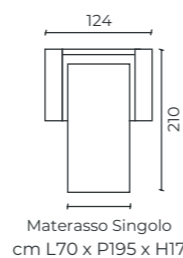

Meccanismo
Daily

Materasso
Dynamic

MATERASSO
H 17

DIVANO LETTO
3 POSTI

SCONTO
60%

Divano Letto Partenope 3P

Dimensioni: L 194cm x P 98cm x H 93cm

Materasso: Dynamic L 140cm x P 195cm x H 17cm

Rivestimento: Raito 110 Ardesia

3 Posti Big

3 Posti

PROMO

2 Posti

Poltrona

MARECHIARO

MARECHIARO