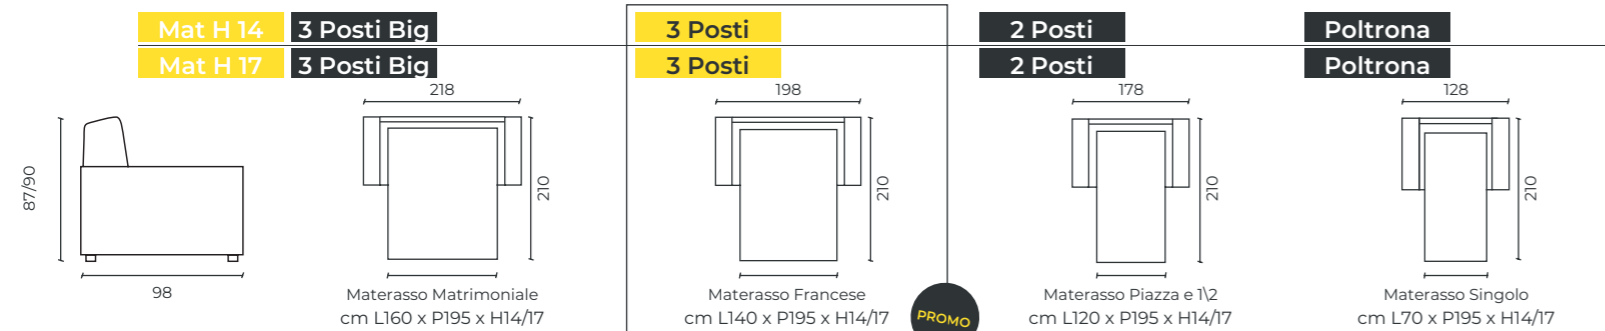

Dimensioni: L 210cm x P 94cm x H 98cm

Materasso: Dynamic L 140cm x P 195cm x H 17cm

Rivestimento: Isca 0810 Pino

2023

Preview

PEOPLE

PEOPLE

Meccanismo Easysofa Daily. Meccanismo con movimento d'apertura frontale mediante rotazione dello schienale. Il passaggio della posizione divano alla posizione letto avviene senza rimozione degli elementi di tappezzeria. **Materasso Dynamic:** Materasso H 14cm/17 cm prodotto con schiume poliuretatiche indeformabili e di alta qualità. Proprietà traspiranti, anallergiche, antiacaro, antibatteriche. Lastra portante D 25 kg/m³. Rivestimento adatto per tutte le stagioni. **Piano seduta:** dotato di cinghie elastiche in pretensionamento. **Elementi strutturali:** in agglomerato di legno e massello in percentuali variabili, imbottiture in poliuretano espanso indeformabile D30 rivestite con vellutino in fibra di poliestere 100%. **Cuscino seduta:** in poliuretano espanso D25 rivestito con falda termolegata da 300 gr. **Cuscino schienale:** in poliuretano espanso D18 morbido rivestito con falda termolegata da 300 gr. **Piede:** cilindrico H 8cm in ABS col.nero.