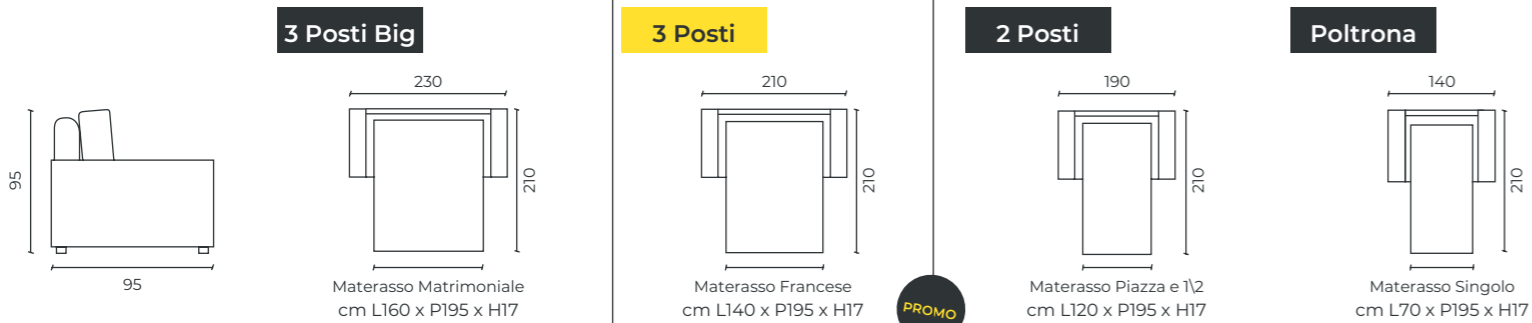

Meccanismo Daily

Materasso Dynamic

Rivestimento Sfoderabile

MATERASSO H 17

DIVANO LETTO 3 POSTI

Divano Letto Mergellina 3P

Dimensioni: L 210cm x P 95cm x H 95cm

Materasso: Dynamic L 140cm x P 195cm x H 17cm

Rivestimento: Ravello 0930 Avio - *Non in promozione*

SCONTO 60%