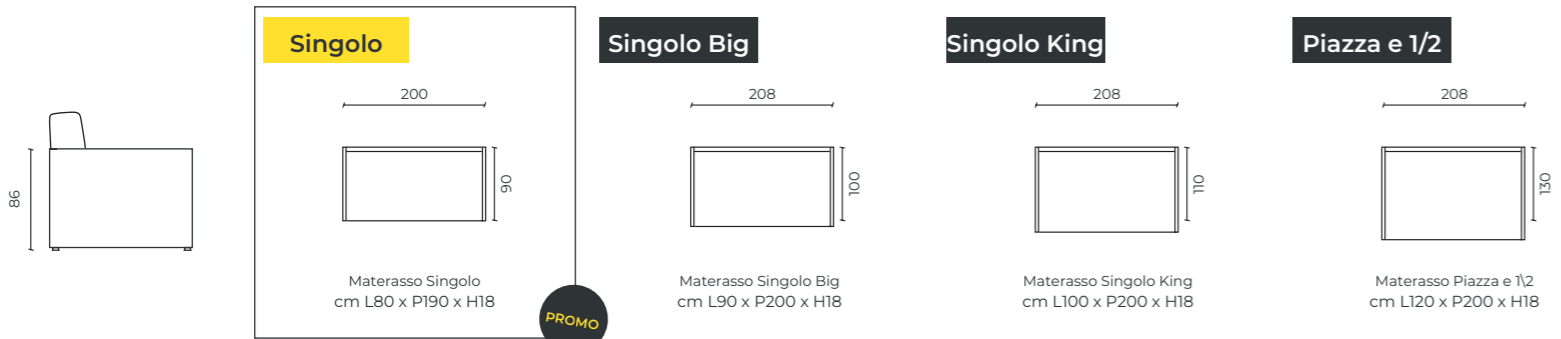

ACCESSORI PER VANO SOTTO LETTO

SECONDO LETTO MANUALE

Dotato di meccanismo manuale di sollevamento, piano letto con rete a doghe e materasso Energy a molle elicoidali L 185cm x P 80cm x H 18cm.

CASSETTONI

Cassettone L 180cm x P 70cm x H 14cm, rivestito in vellutino termo-accoppiato estraibile su ruote.

SECONDO LETTO AUTOMATICO

Dotato di meccanismo automatico di sollevamento, piano letto con rete a maglie elettro-saldate e materasso Energy a molle elicoidali L 185cm x P 75cm x H 14cm.