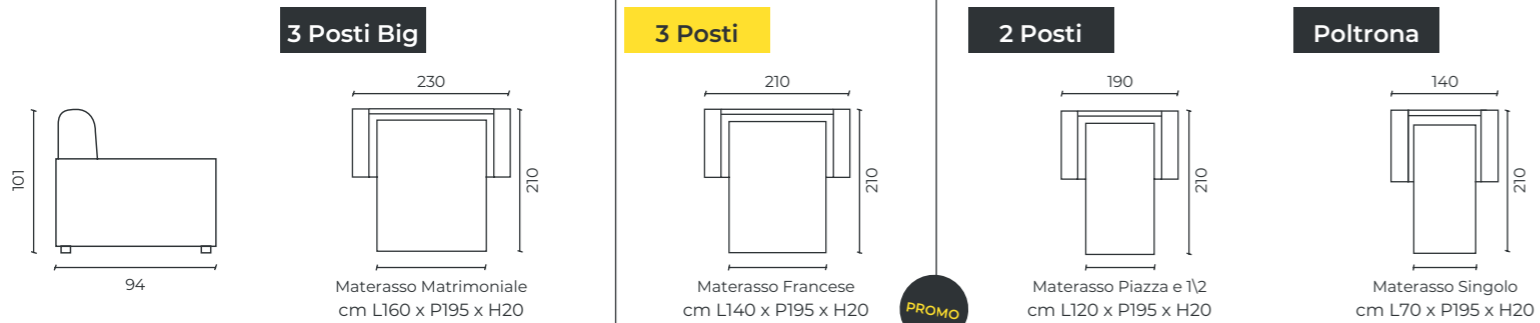

SCONTO 60%

CARACCIOLO

CARACCIOLO

Meccanismo Easysofa Daily: Meccanismo con movimento d'apertura frontale mediante rotazione dello schienale. Il passaggio della posizione divano alla posizione letto avviene senza rimozione degli elementi di tappezzeria. **Materasso Dynamic:** Materasso H 20 cm prodotto con schiume poliuretaniche indeformabili e di alta qualità. Proprietà traspiranti, anallergiche, antiacaro, antibatteriche. Lastra portante D 25 kg/m³. Rivestimento adatto per tutte le stagioni. **Piano seduta:** dotato di cinghie elastiche in pretensionamento. **Elementi strutturali:** in agglomerato di legno e massello in percentuali variabili, imbottiture in poliuretano espanso indeformabile D30 rivestite con vellutino in fibra di poliestere 100%. **Cuscino seduta:** in poliuretano espanso D25 rivestito con falda termolegata da 300 gr. **Cuscino schienale:** in poliuretano espanso D18 morbido rivestito con falda termolegata da 300 gr. **Piede:** cilindrico H 8cm in ABS col.nero.