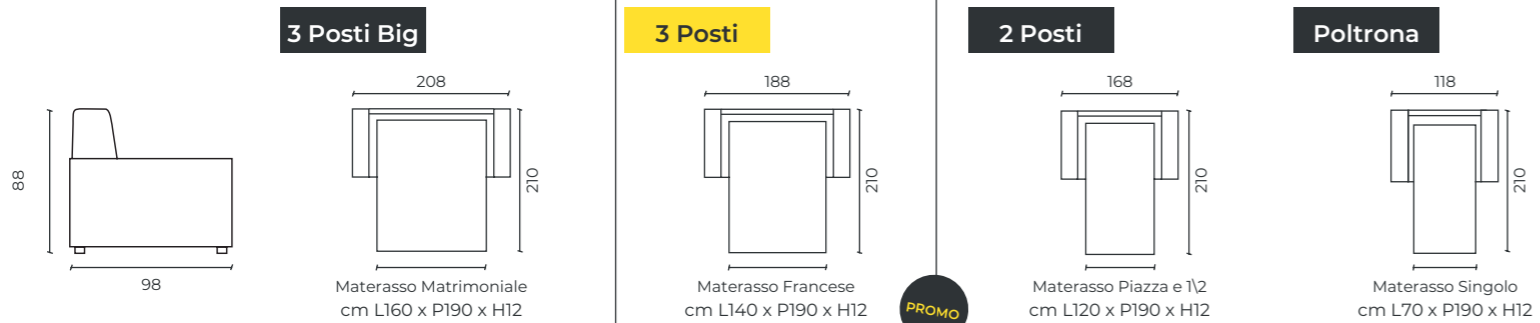

MARECHIARO

Meccanismo Easysofa: Meccanismo con movimento d'apertura frontale mediante rotazione dello schienale. Il passaggio della posizione divano alla posizione letto avviene senza rimozione degli elementi di tappezzeria. **Materasso Dynamic:** Materasso H 12cm prodotto con schiume poliuretaniche indeformabili e di alta qualità. Proprietà traspiranti, anallergiche, antiacaro, antibatteriche. Lastra portante D 25 kg/m³. Rivestimento adatto per tutte le stagioni. **Piano seduta:** dotato di rete elettro-saldata. **Elementi strutturali:** in agglomerato di legno e massello in percentuali variabili, imbottiture in poliuretano espanso indeformabile D30 rivestite con vellutino in fibra di poliestere 100%. **Cuscino seduta:** in poliuretano espanso D25 rivestito con falda termolegata da 300 gr. **Cuscino schienale:** in poliuretano espanso D18 morbido rivestito con falda termolegata da 300 gr. **Piede:** cilindrico H 8cm in ABS col.nero.

PROMO

Materasso Dynamic

Rivestimento Sfoderabile

Schienale Porta Guanciali

MATERASSO H 12

DIVANO LETTO 3 POSTI

Divano Letto Marechiaro 3P
Dimensioni: L 188cm x P 98cm x H 88cm
Materasso: Dynamic L 140cm x P 190cm x H 12cm
Rivestimento: Sirenuse 0820 Guatemala

SCONTO 60%