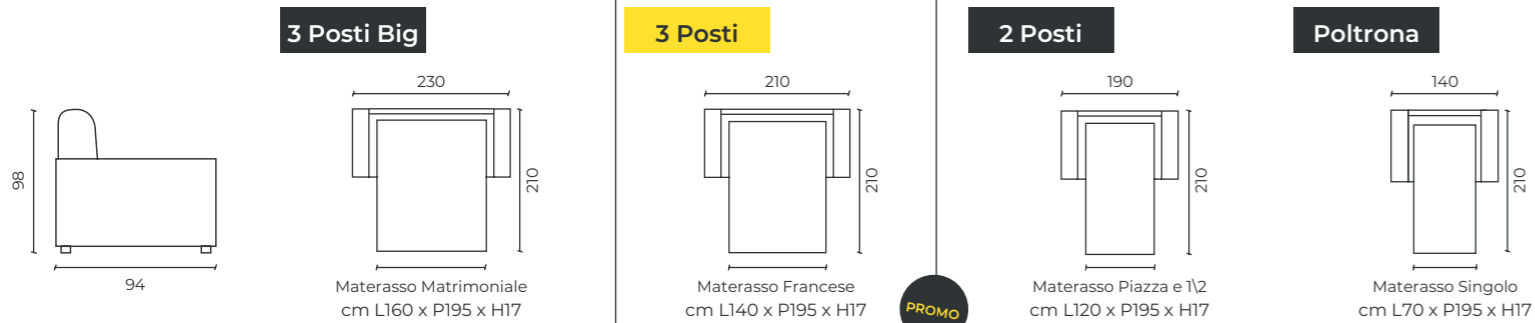

SCONTO 60%

COROGGIO

COROGLIO

Meccanismo Easysofa Daily: Meccanismo con movimento d'apertura frontale mediante rotazione dello schienale. Il passaggio della posizione divano alla posizione letto avviene senza rimozione degli elementi di tappezzeria. **Materasso Dynamic:** Materasso H 17 cm prodotto con schiume poliuretatiche indeformabili e di alta qualità. Proprietà traspiranti, anallergiche, antiacaro, antibatteriche. Lastra portante D 25 kg/m³. Rivestimento adatto per tutte le stagioni. **Piano seduta:** dotato di cinghie elastiche in pretensionamento. **Elementi strutturali:** in agglomerato di legno e massello in percentuali variabili, imbottiture in poliuretano espanso indeformabile D30 rivestite con vellutino in fibra di poliestere 100%. **Cuscino seduta:** in poliuretano espanso D25 rivestito con falda termolegata da 300 gr. **Cuscino schienale:** in poliuretano espanso D18 morbido rivestito con falda termolegata da 300 gr. **Piede:** cilindrico H 8cm in ABS col.nero.