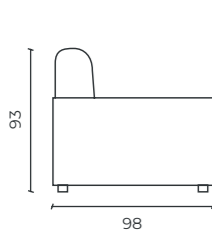

PARTENOPE

Meccanismo Easysofa Daily: Meccanismo con movimento d'apertura frontale mediante rotazione dello schienale. Il passaggio della posizione divano alla posizione letto avviene senza rimozione degli elementi di tappezzeria. **Materasso Dynamic:** Materasso H 17 cm prodotto con schiume poliuretaniche indeformabili e di alta qualità. Proprietà traspiranti, anallergiche, antiacaro, antibatteriche. Lastra portante D 25 kg/m³. Rivestimento adatto per tutte le stagioni. **Piano seduta:** dotato di cinghie elastiche in pretensionamento. **Elementi strutturali:** in agglomerato di legno e massello in percentuali variabili, imbottiture in poliuretano espanso indeformabile D30 rivestite con vellutino in fibra di poliestere 100%. **Cuscino seduta:** in poliuretano espanso D25 rivestito con falda termolegata da 300 gr. **Cuscino schienale:** in poliuretano espanso D18 morbido rivestito con falda termolegata da 300 gr. **Piede:** cilindrico H 8cm in ABS col.nero.

Meccanismo
Daily

Materasso
Dynamic

MATERASSO
H 17

DIVANO LETTO
3 POSTI

SCONTO
60%

Divano Letto Partenope 3P

Dimensioni: L 194cm x P 98cm x H 93cm

Materasso: Dynamic L 140cm x P 195cm x H 17cm

Rivestimento: Raito 110 Ardesia

3 Posti Big

3 Posti

PROMO

2 Posti

Poltrona