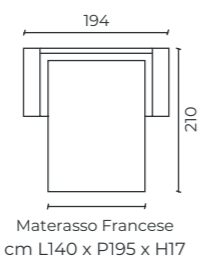

PARTENOPE

Meccanismo Easysofa Daily: Meccanismo con movimento d'apertura frontale mediante rotazione dello schienale. Il passaggio della posizione divano alla posizione letto avviene senza rimozione degli elementi di tappezzeria. **Materasso Dynamic:** Materasso H 17 cm prodotto con schiume poliuretaniche indeformabili e di alta qualità. Proprietà traspiranti, anallergiche, antiacaro, antibatteriche. Lastra portante D 25 kg/m³. Rivestimento adatto per tutte le stagioni. **Piano seduta:** dotato di cinghie elastiche in pretensionamento. **Elementi strutturali:** in agglomerato di legno e massello in percentuali variabili, imbottiture in poliuretano espanso indeformabile D30 rivestite con vellutino in fibra di poliestere 100%. **Cuscino seduta:** in poliuretano espanso D25 rivestito con falda termolegata da 300 gr. **Cuscino schienale:** in poliuretano espanso D18 morbido rivestito con falda termolegata da 300 gr. **Piede:** cilindrico H 8cm in ABS col.nero.

Meccanismo
Daily

Materasso
Dynamic

MATERASSO
H 17

DIVANO LETTO
3 POSTI

SCONTO
60%

Divano Letto Partenope 3P

Dimensioni: L 194cm x P 98cm x H 93cm

Materasso: Dynamic L 140cm x P 195cm x H 17cm

Rivestimento: Raito 110 Ardesia

3 Posti Big

3 Posti

PROMO

2 Posti

Poltrona