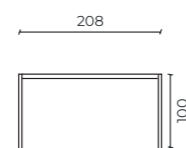

CASSETTONI

Cassettoni L 180cm x P 70cm x H 14cm, rivestito in vellutino termo-accoppiato estraibile su ruote.

SECONDO LETTO AUTOMATICO

Dotato di meccanismo automatico di sollevamento, piano letto con rete a maglie elettro-saldate e materasso a molle elicoidali L 185cm x P 75cm x H 14cm.

Singolo

Materasso Singolo
cm L80 x P190 x H18

Singolo Big

Materasso Singolo Big
cm L90 x P200 x H18

Singolo King

Materasso Singolo King
cm L100 x P200 x H18

Piazza e 1/2

Materasso Piazza e 1/2
cm L120 x P200 x H18