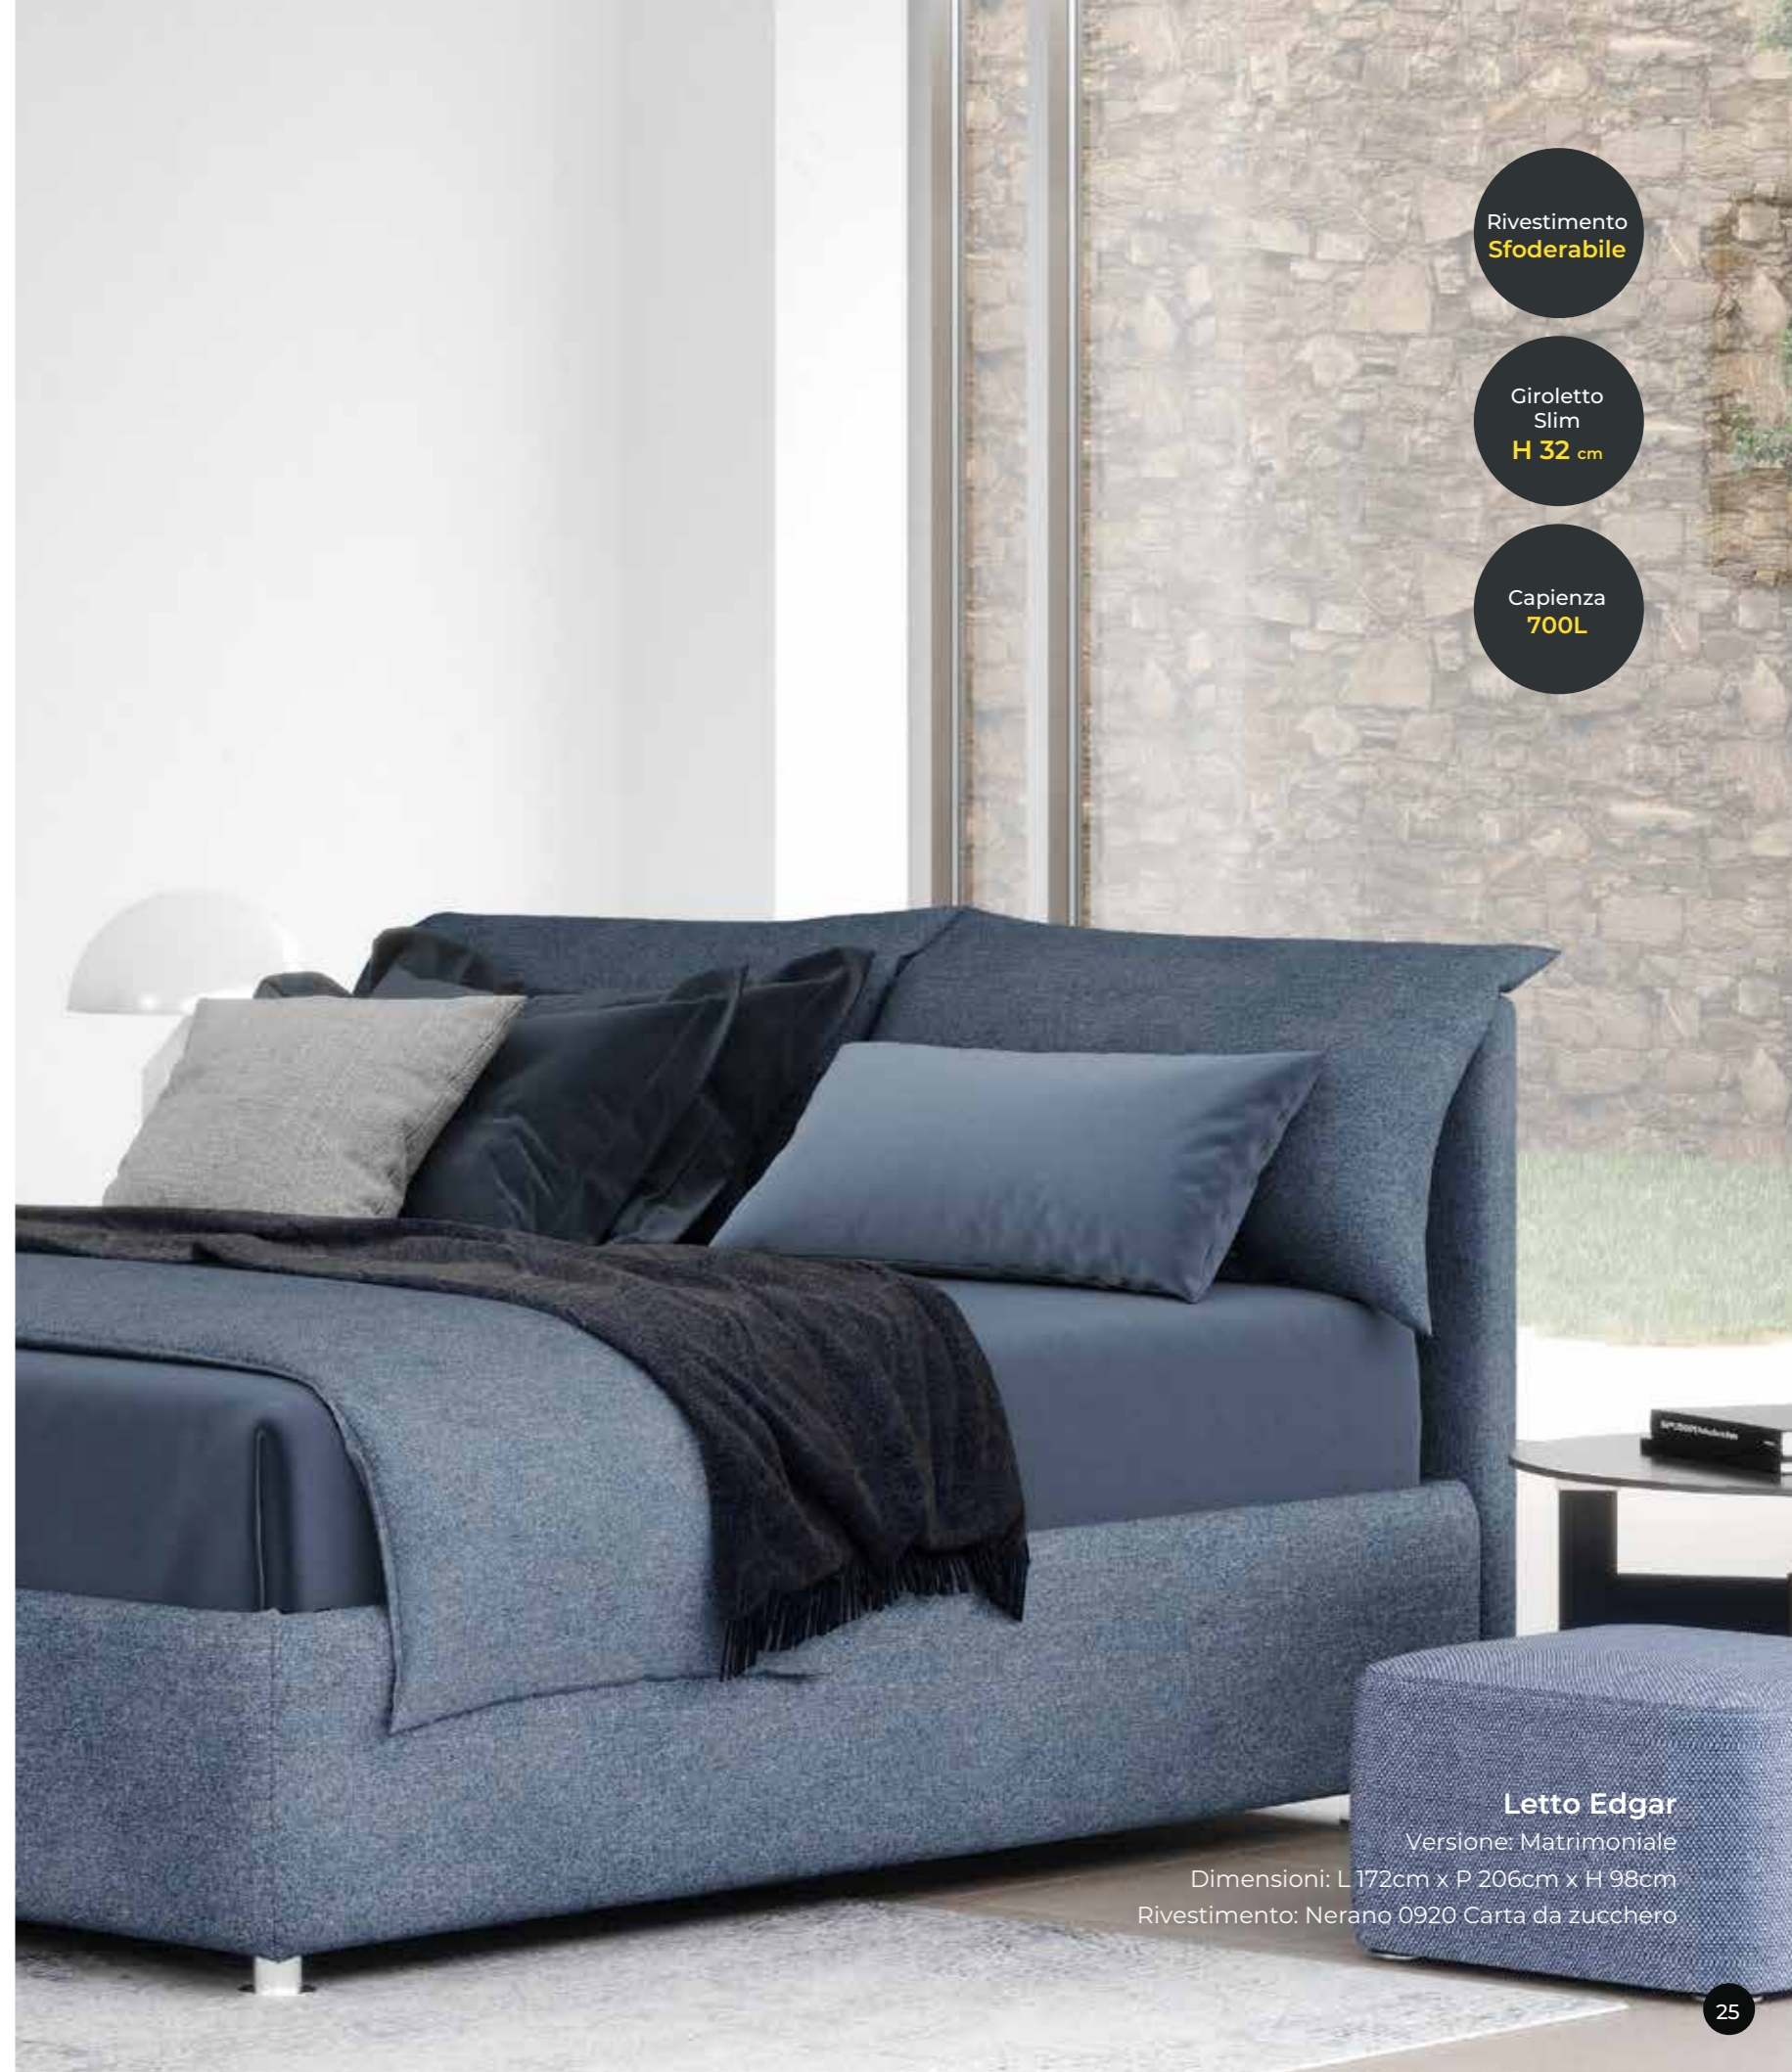

Giroletto H 32 cm - Vestibilità Bold

| Piano Letto | L Testiera | L Ring | P Totale | Prezzo |
|---------------|------------|--------|----------|--------|
| L 160 x P 190 | 182 | 180 | 211 | |
| L 120 x P 190 | 142 | 140 | 211 | |
| L 90 x P 190 | 112 | 110 | 211 | |

Altezza schienale H 90 cm - Altezza totale con piedino di serie H 98 cm

Rivestimento
Sfoderabile

Giroletto
Slim
H 32 cm

Capienza
700L

Letto Edgar

Versione: Matrimoniale

Dimensioni: L 172cm x P 206cm x H 98cm