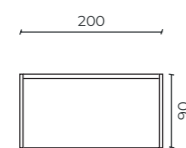

CASSETTONI

Cassettoni L 180cm x P 70cm x H 14cm, rivestito in vellutino termo-accoppiato estraibile su ruote.

SECONDO LETTO AUTOMATICO

Dotato di meccanismo automatico di sollevamento, piano letto con rete a maglie elettro-saldate e materasso a molle elicoidali L 185cm x P 75cm x H 14cm.

Singolo

Materasso Singolo
cm L80 x P190 x H18

Singolo Big

Materasso Singolo Big
cm L90 x P200 x H18

Singolo King

Materasso Singolo King
cm L100 x P200 x H18

Piazza e 1/2

Materasso Piazza e 1/2
cm L120 x P200 x H18